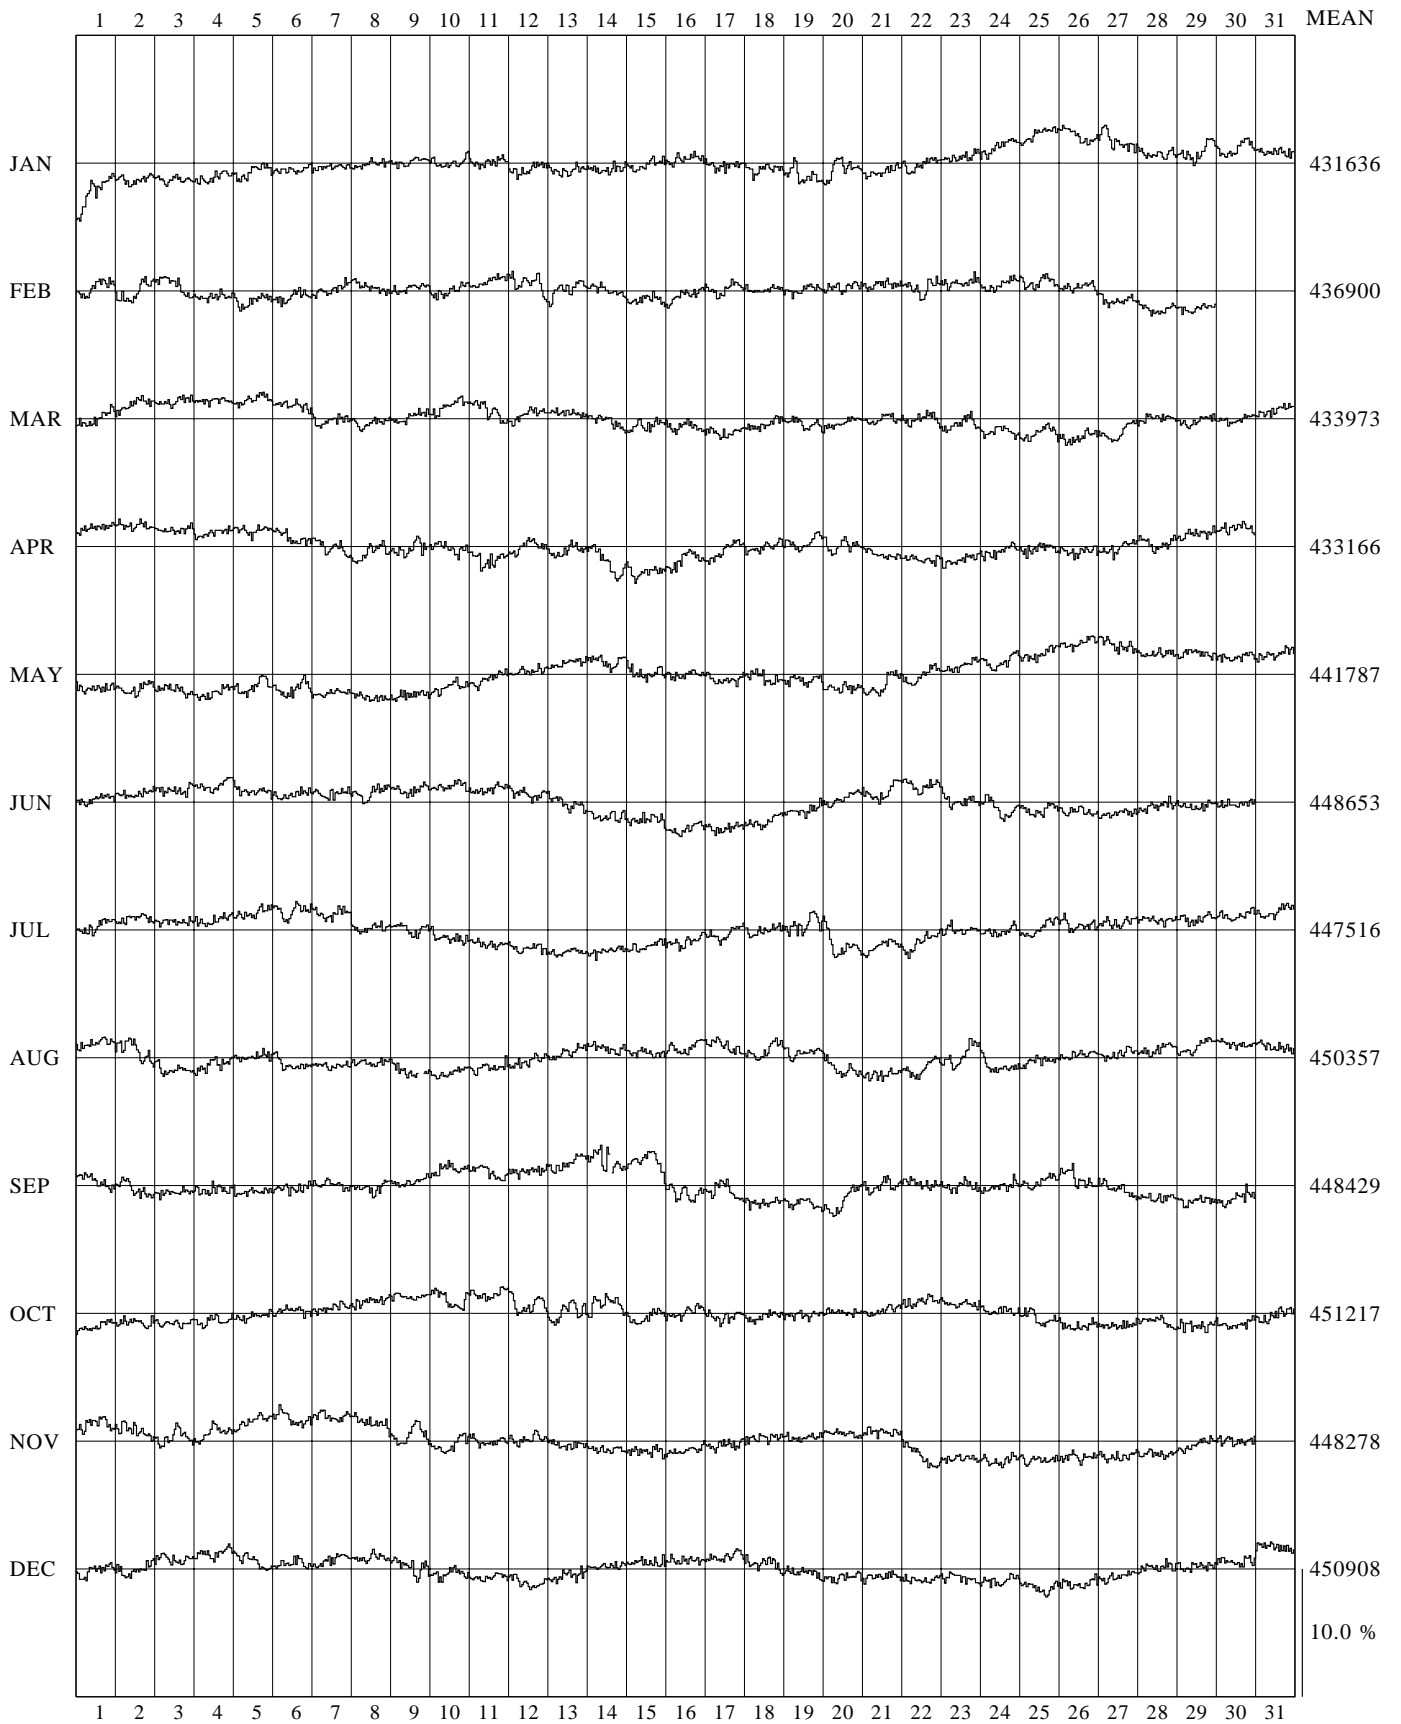

THULE N64 PCSA

2016

10.0 %
443568