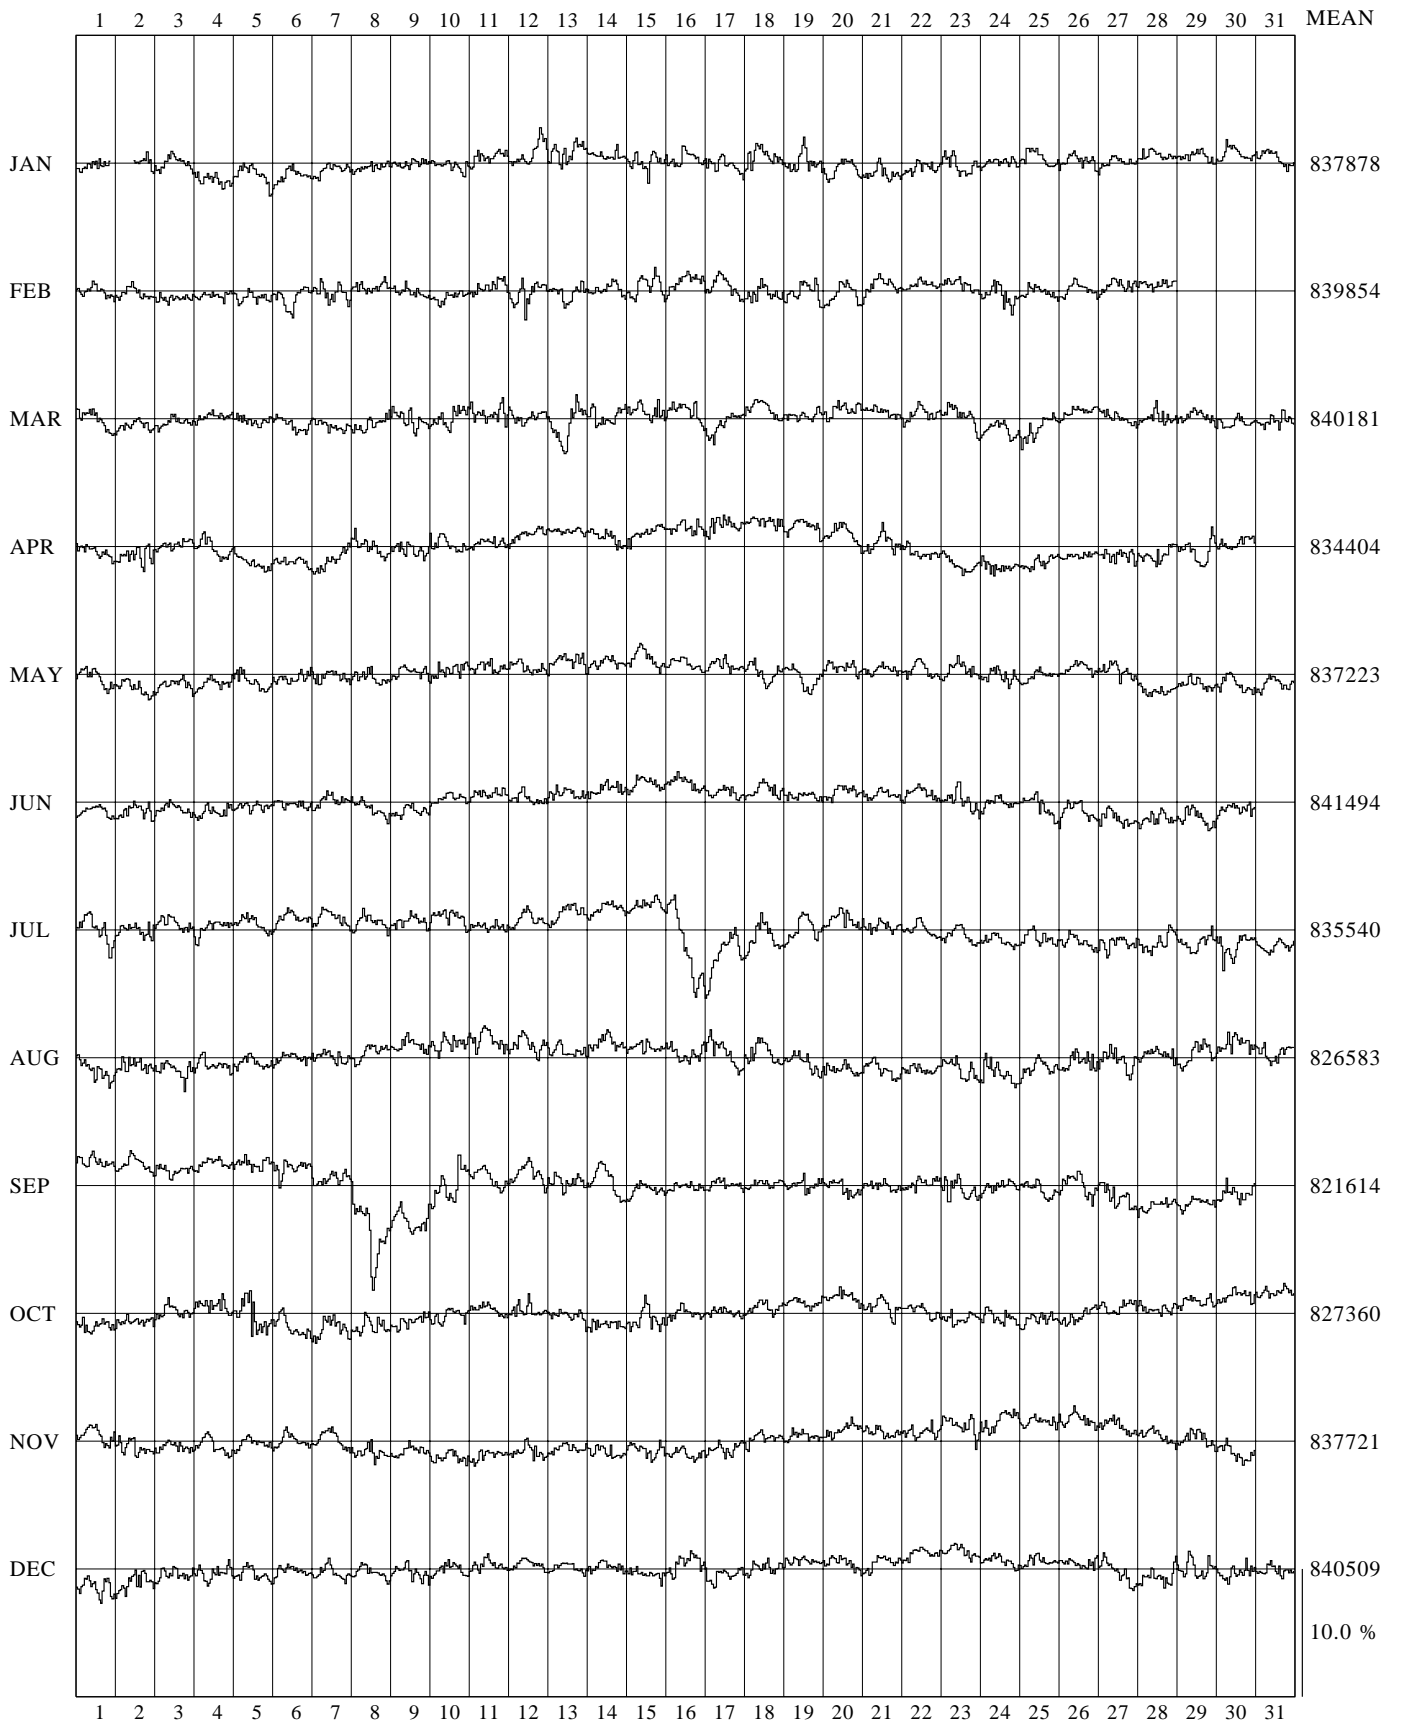

KERGUE N64 PCSA

2017

835030