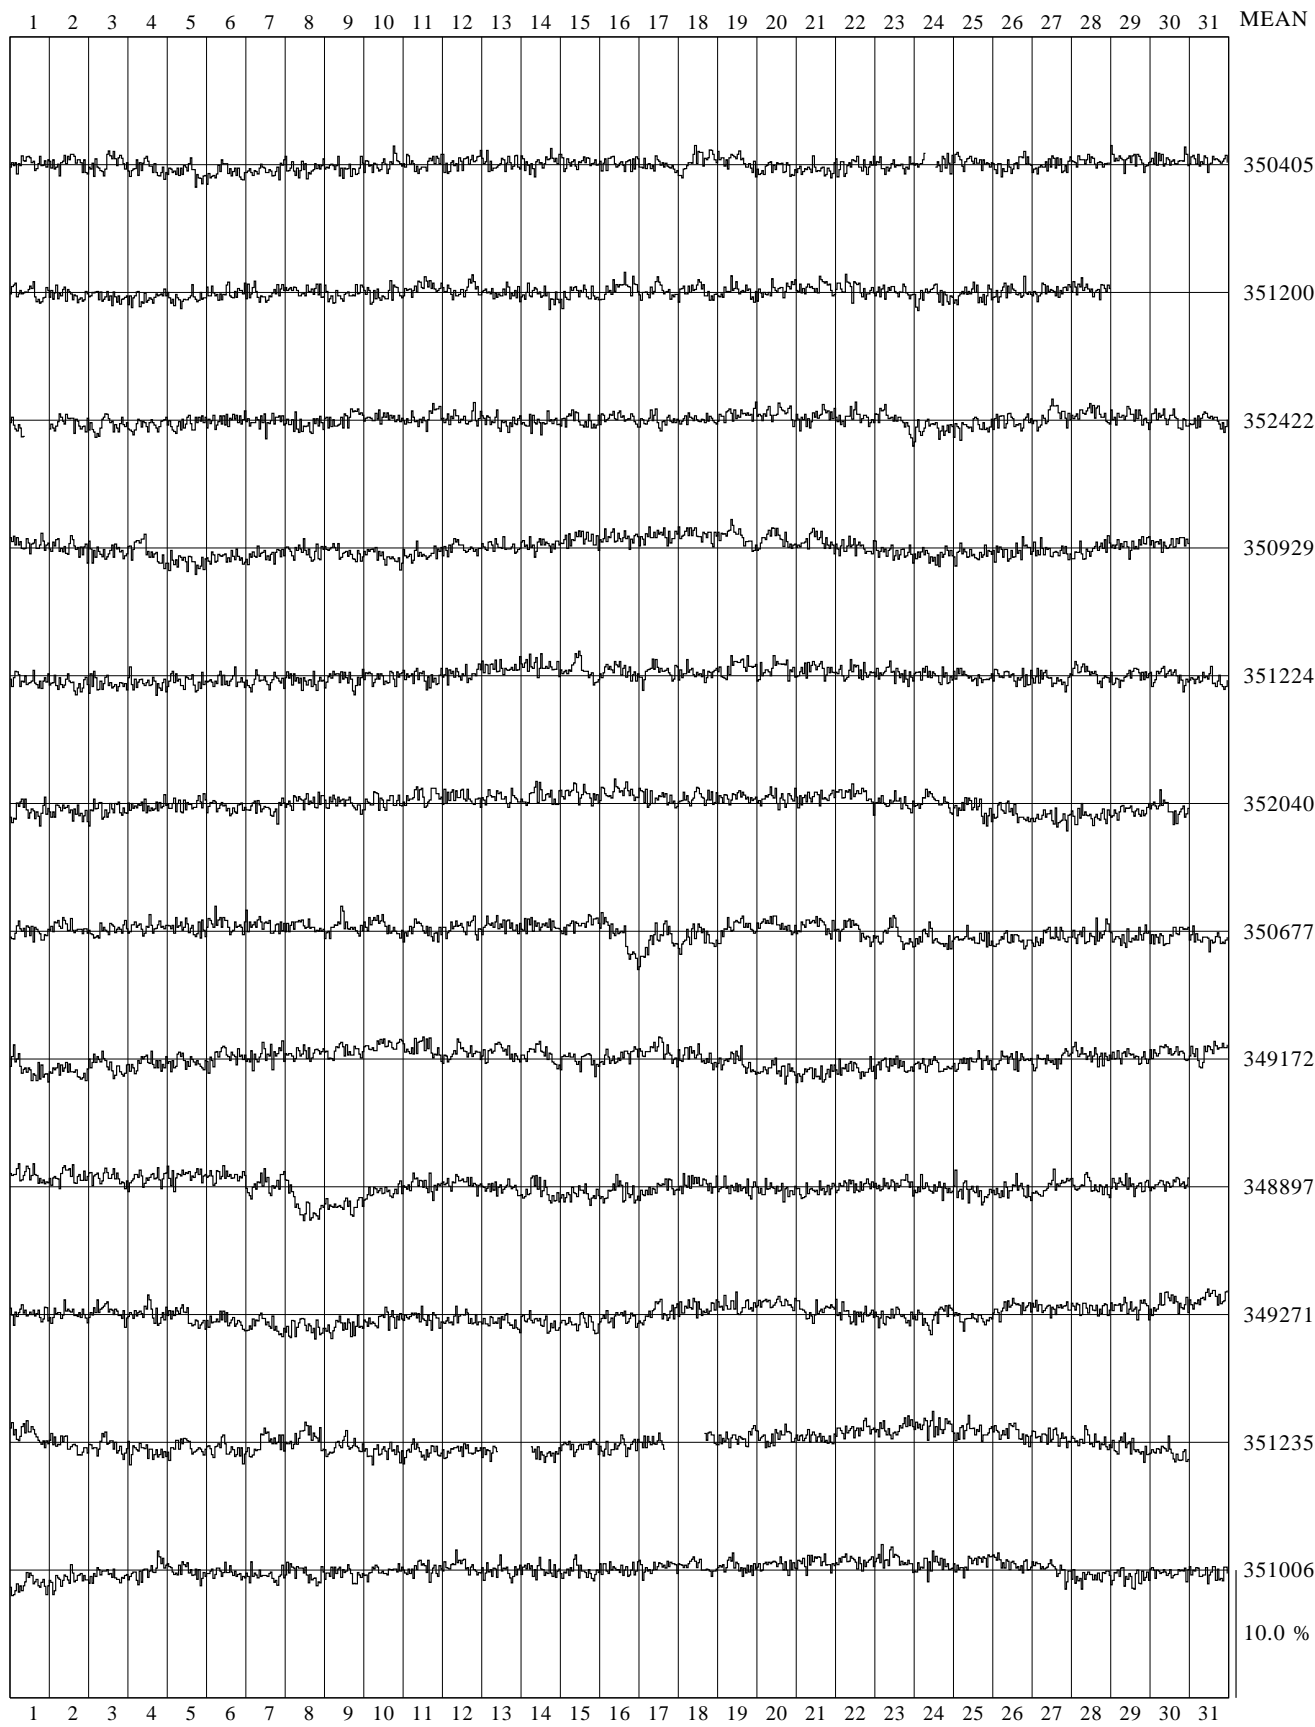

POTCHE N64 PCSA

2017

10.0 %
350707