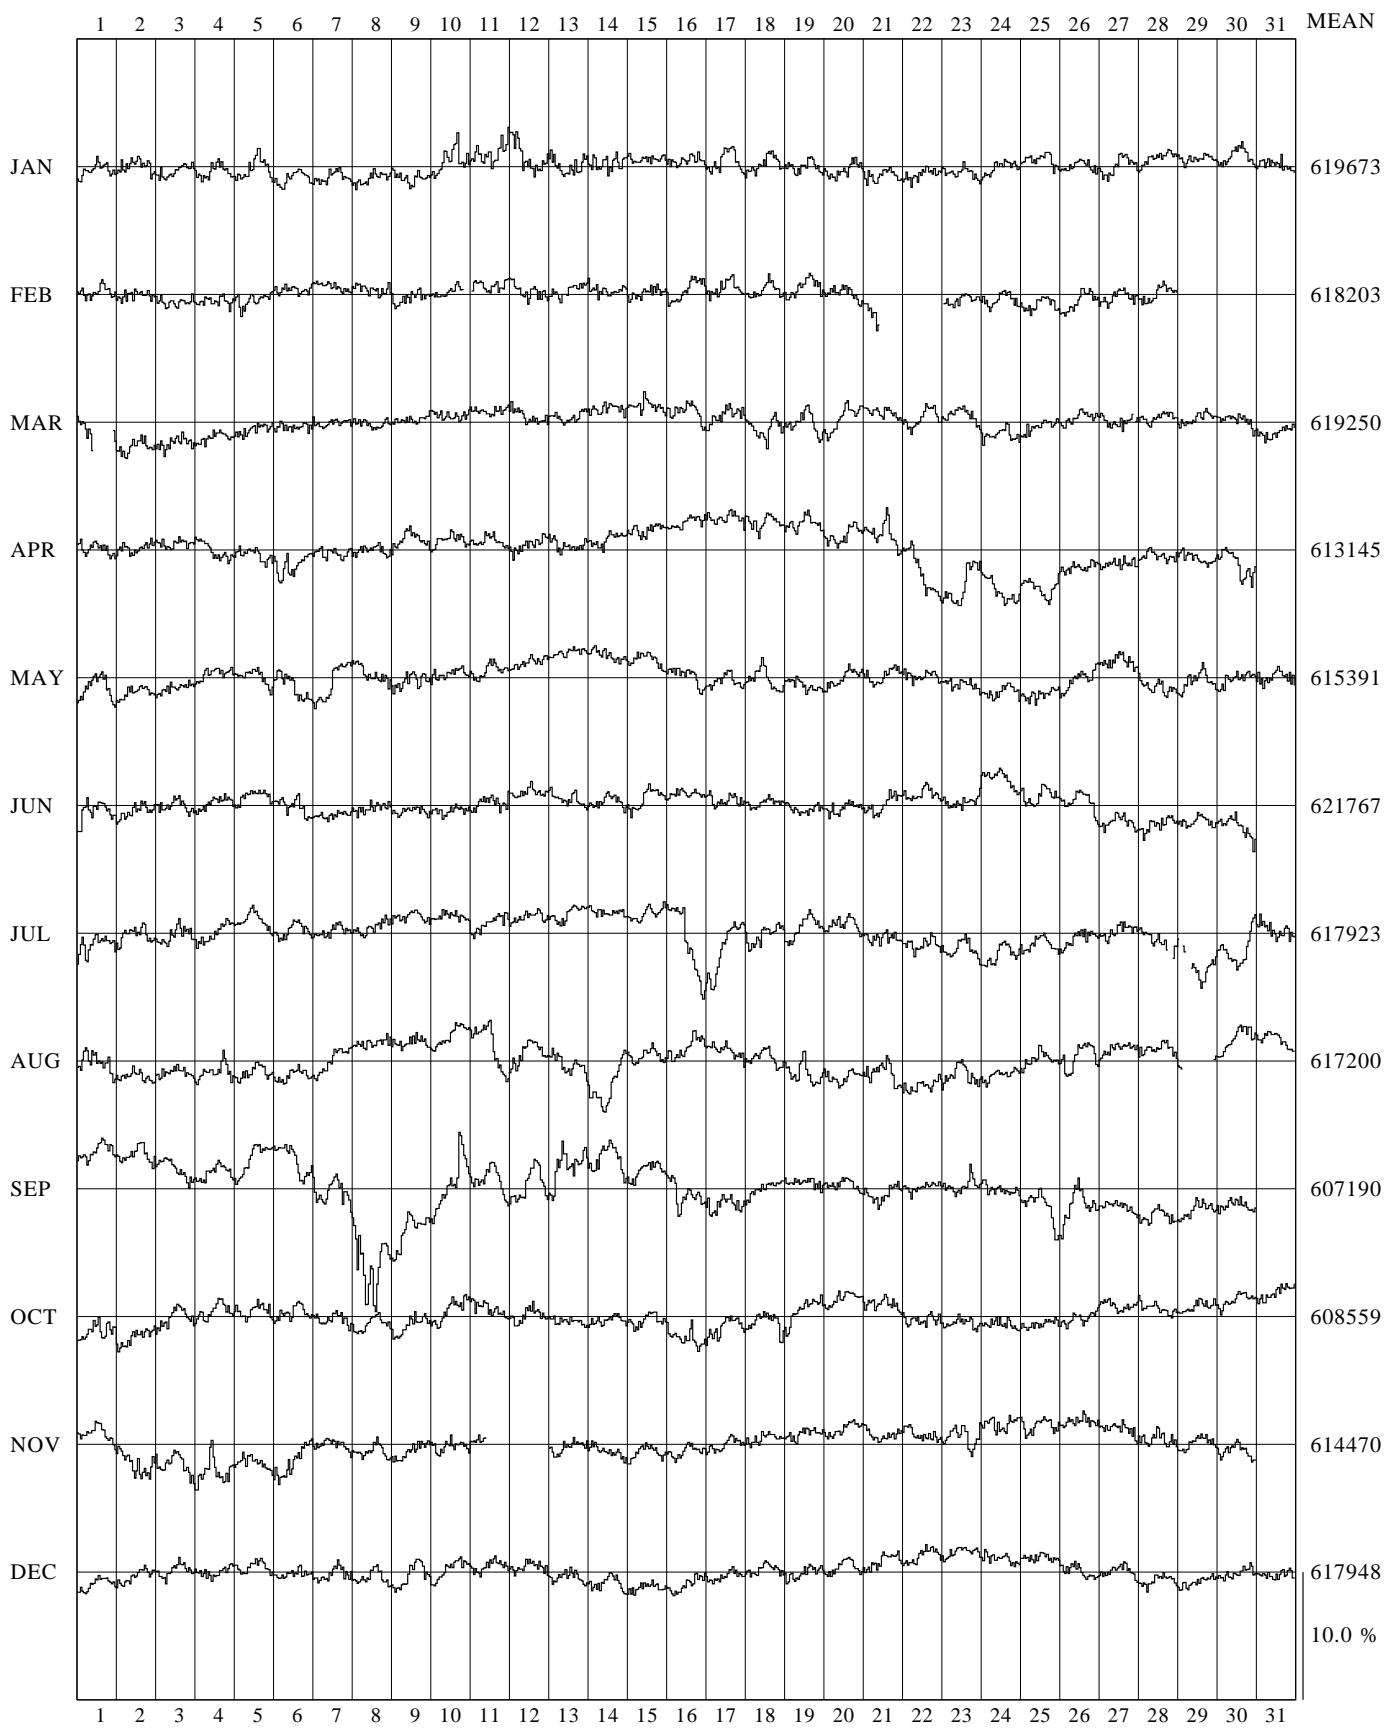

SANAE6 N64 PCSA

2017

10.0 %

615893