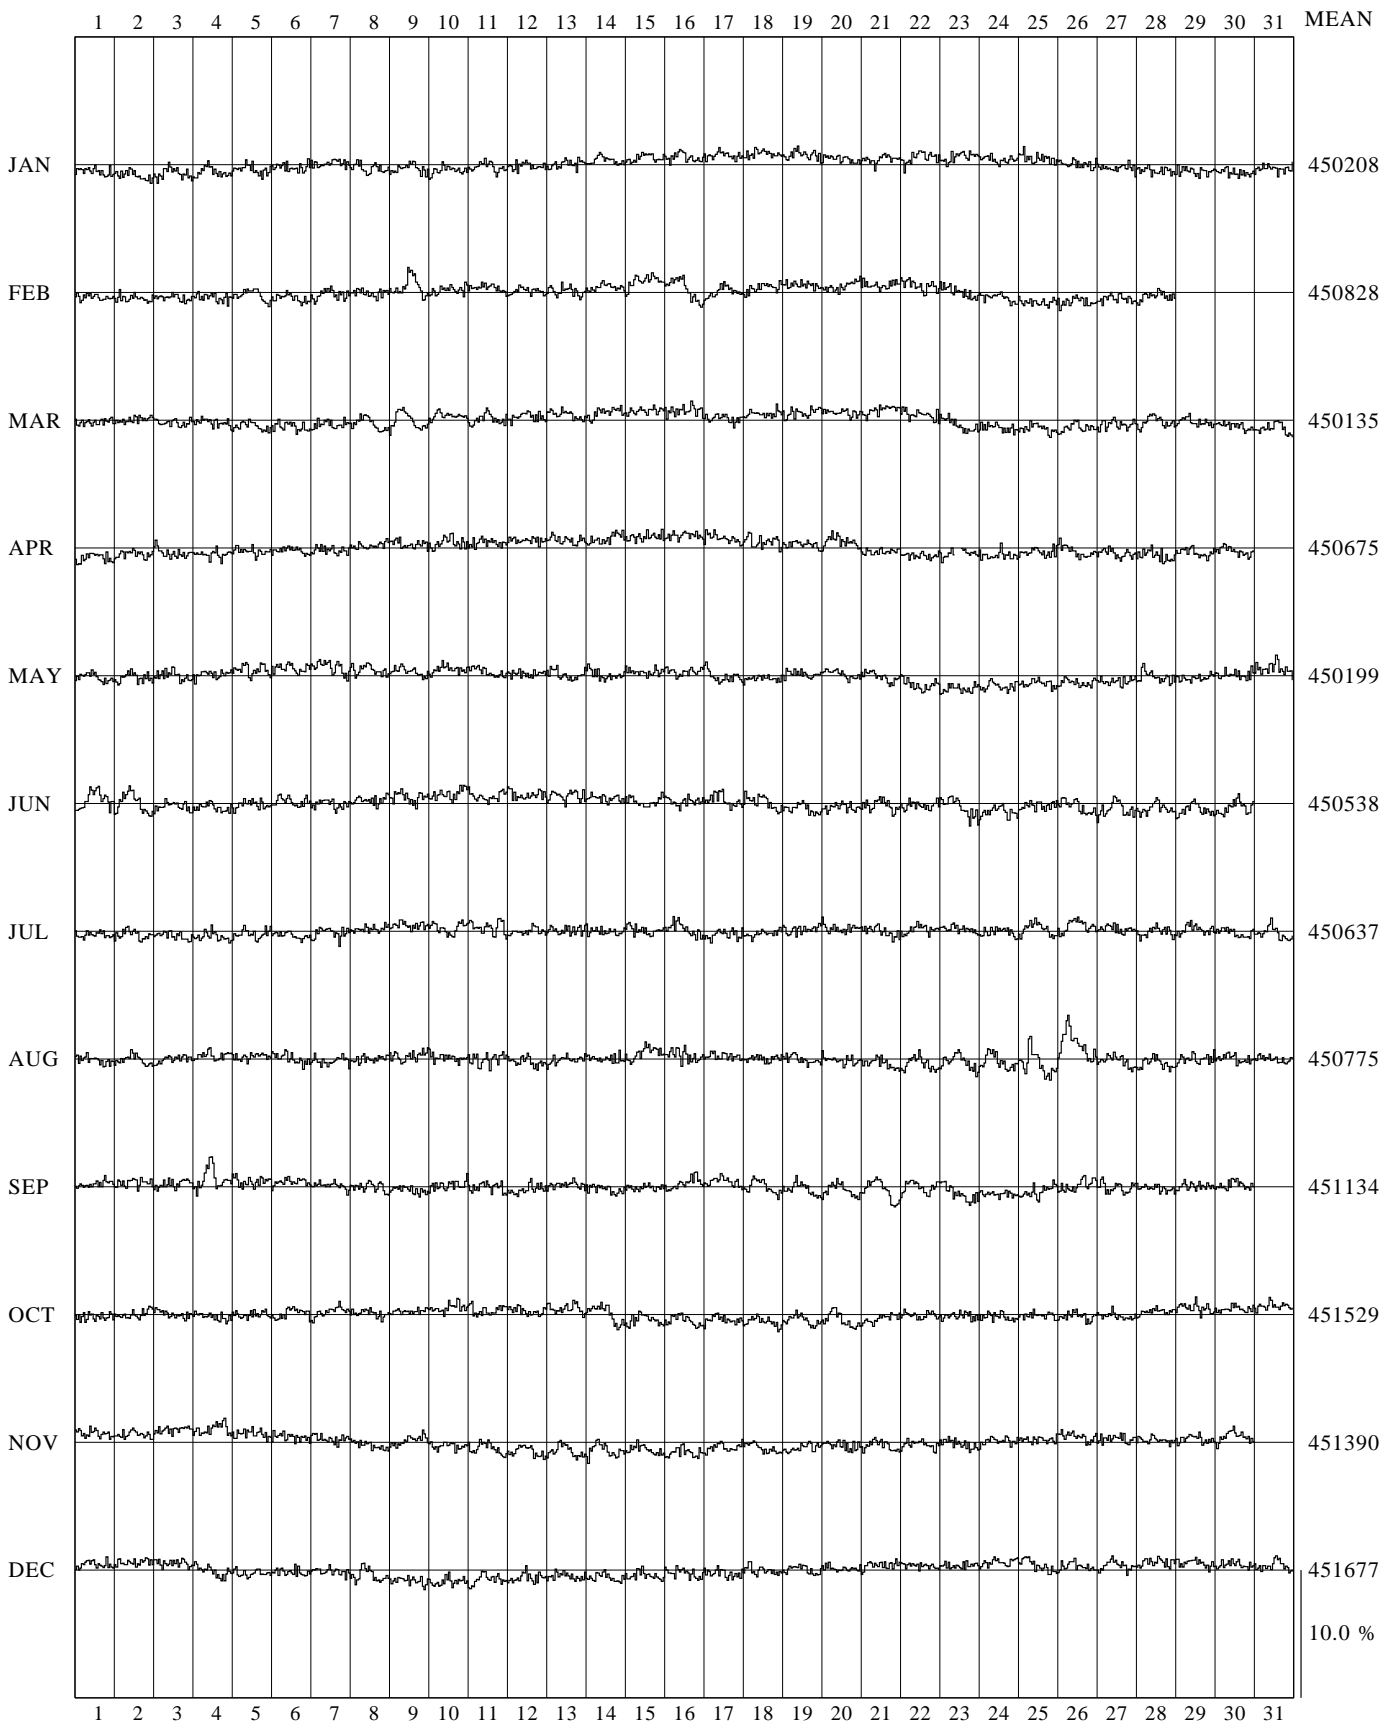

HERMAN N64 PCSA

2018

10.0 %
450810