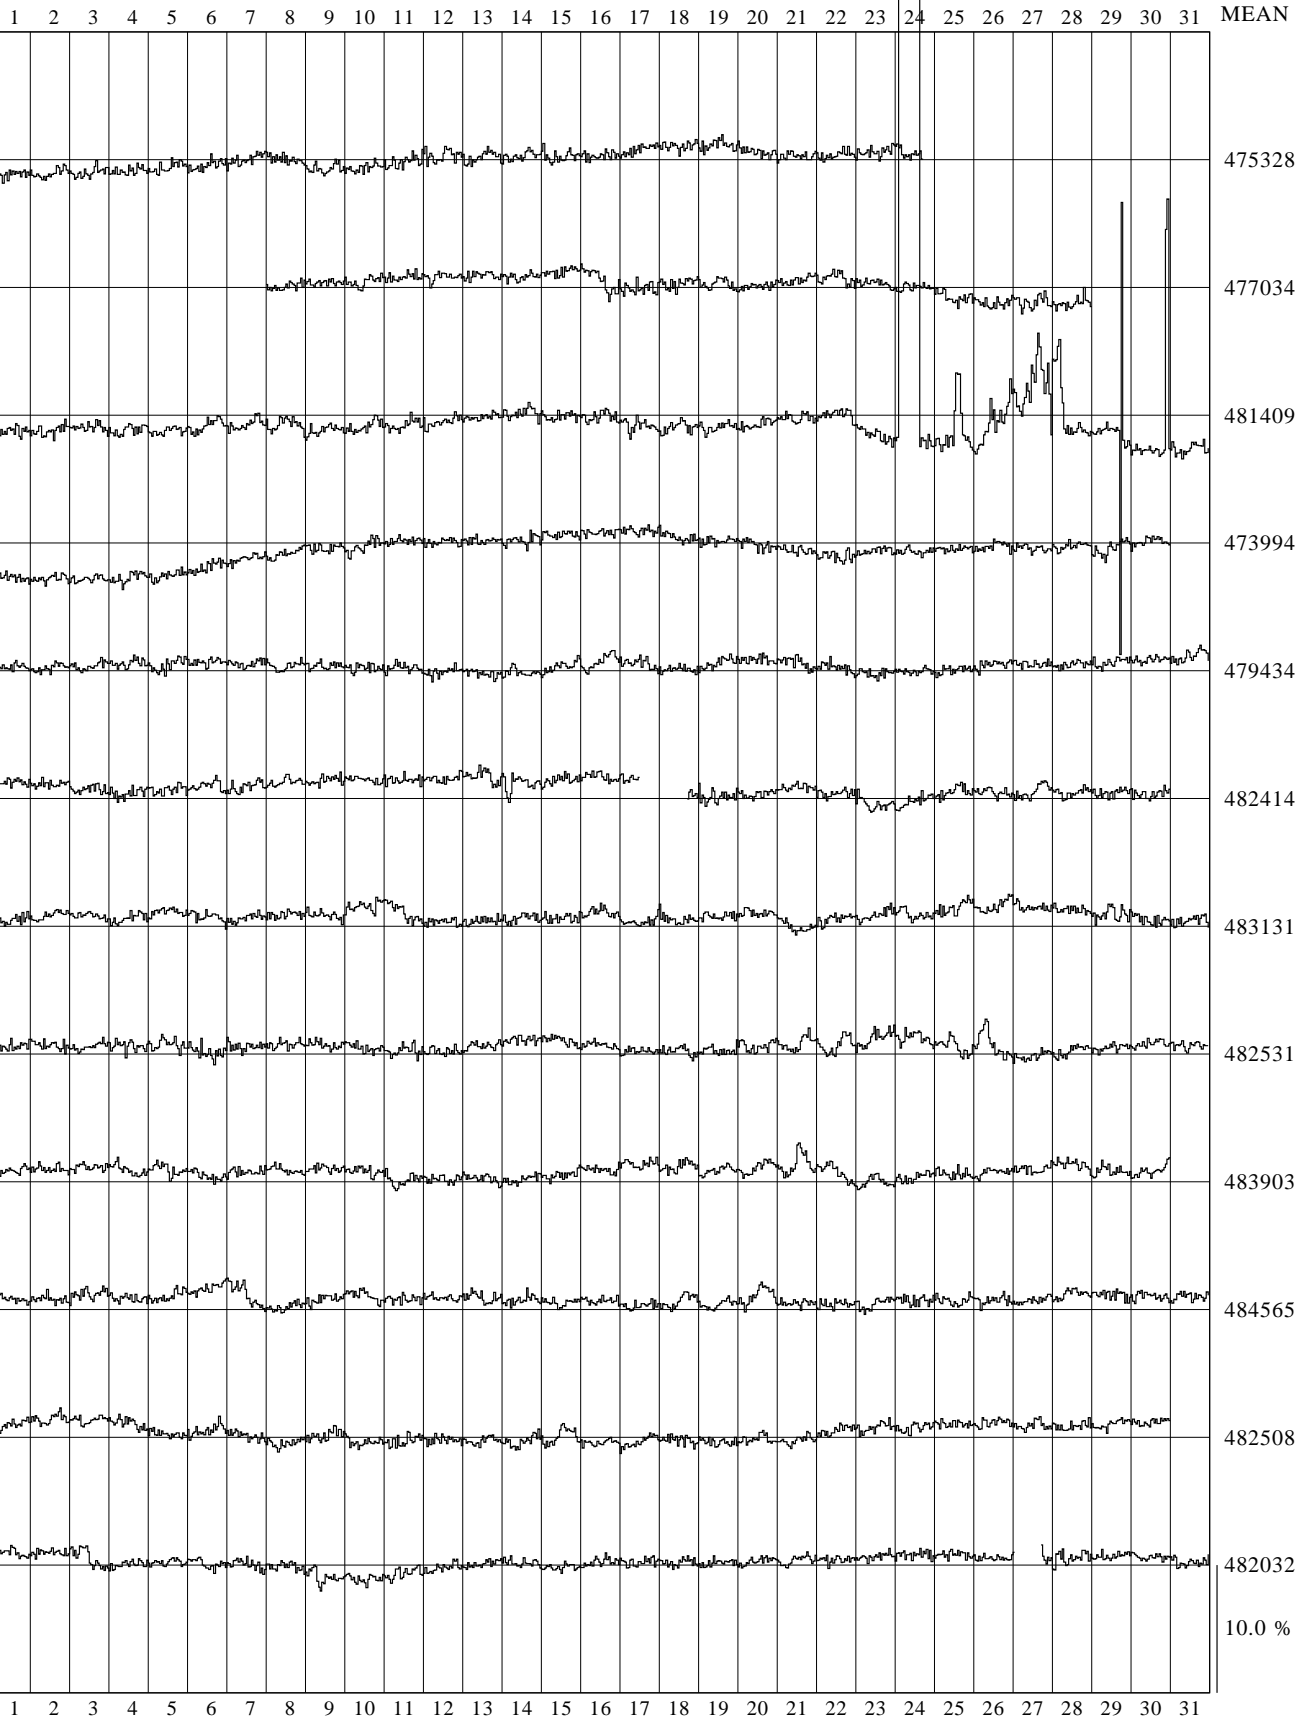

THULE N64 PCSA

2018

10.0 %
480690