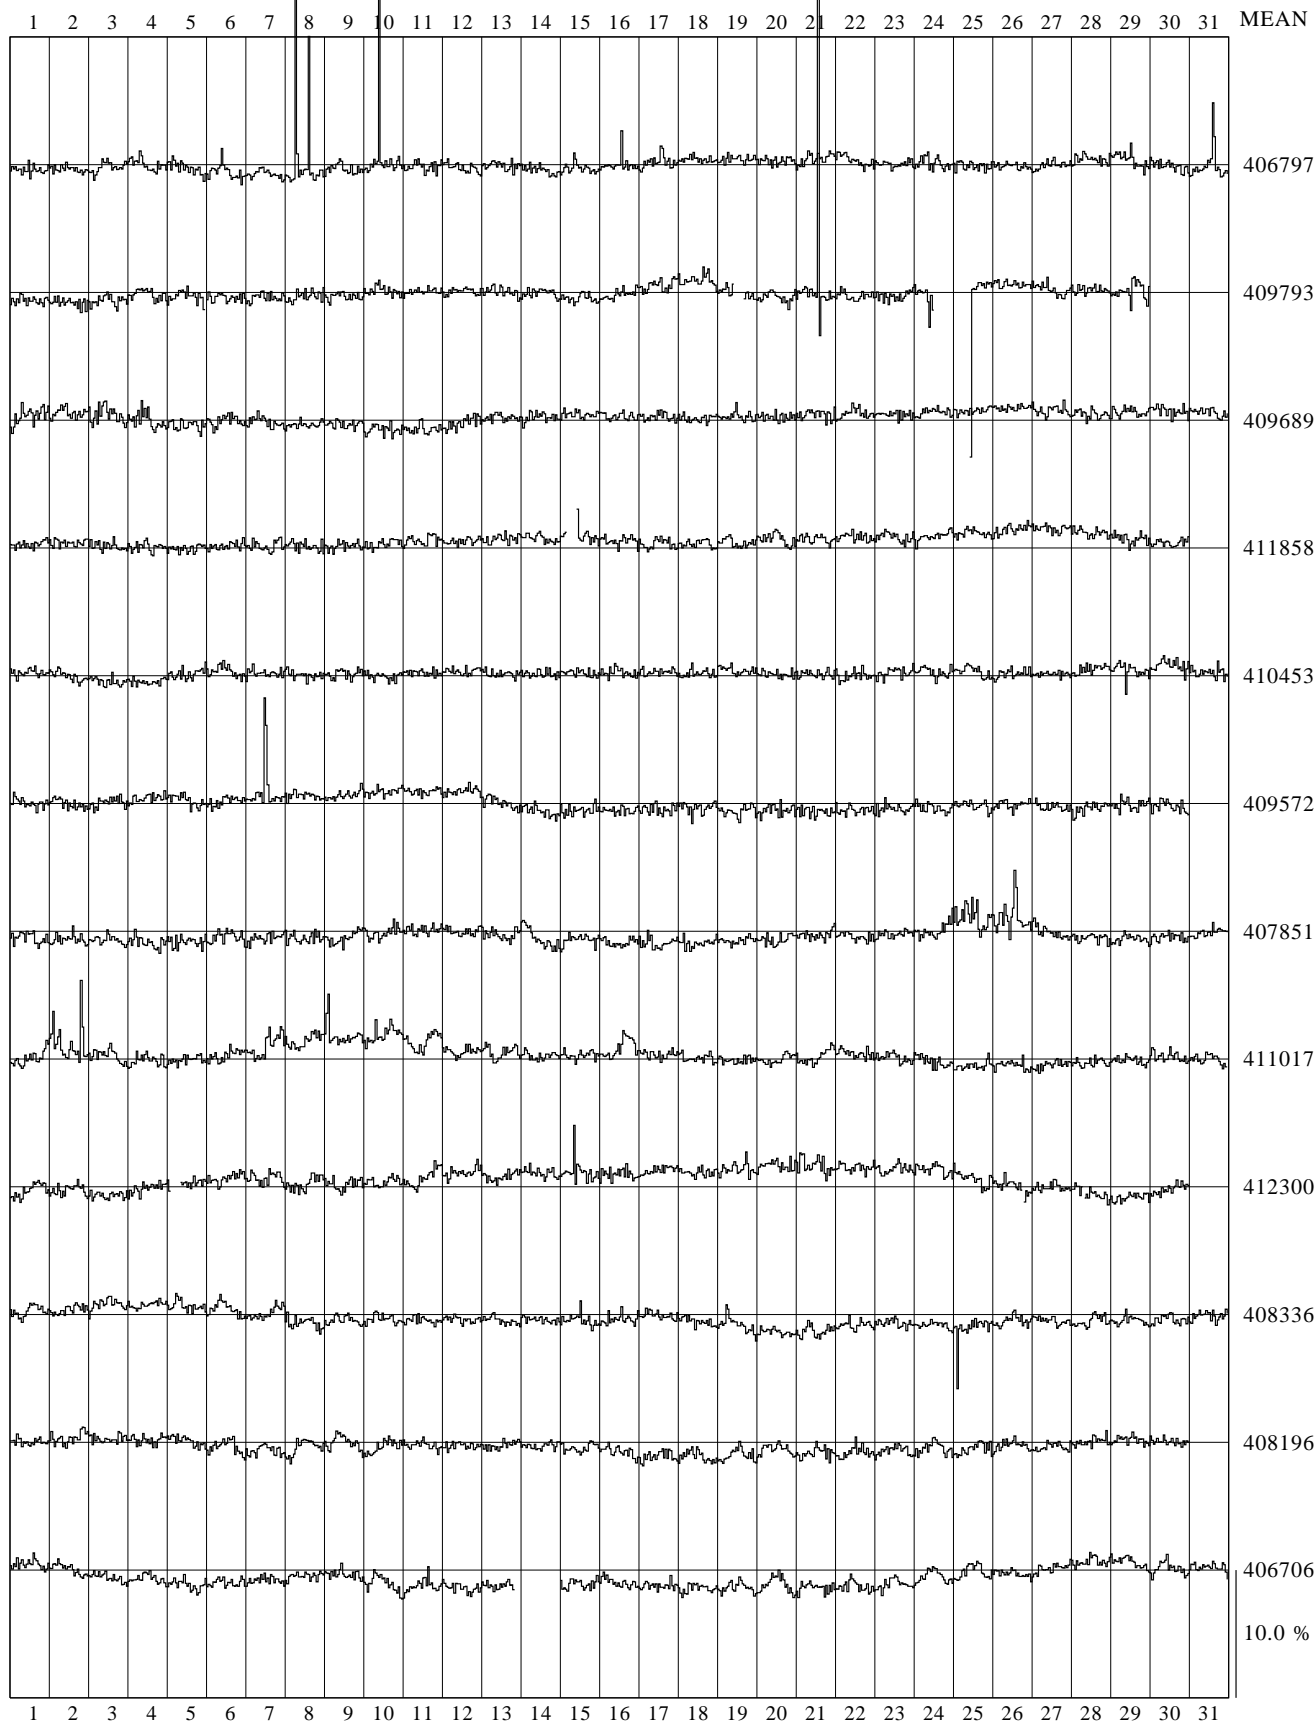

DOURBE N64 PC\$A

2020

10.0 %

409381