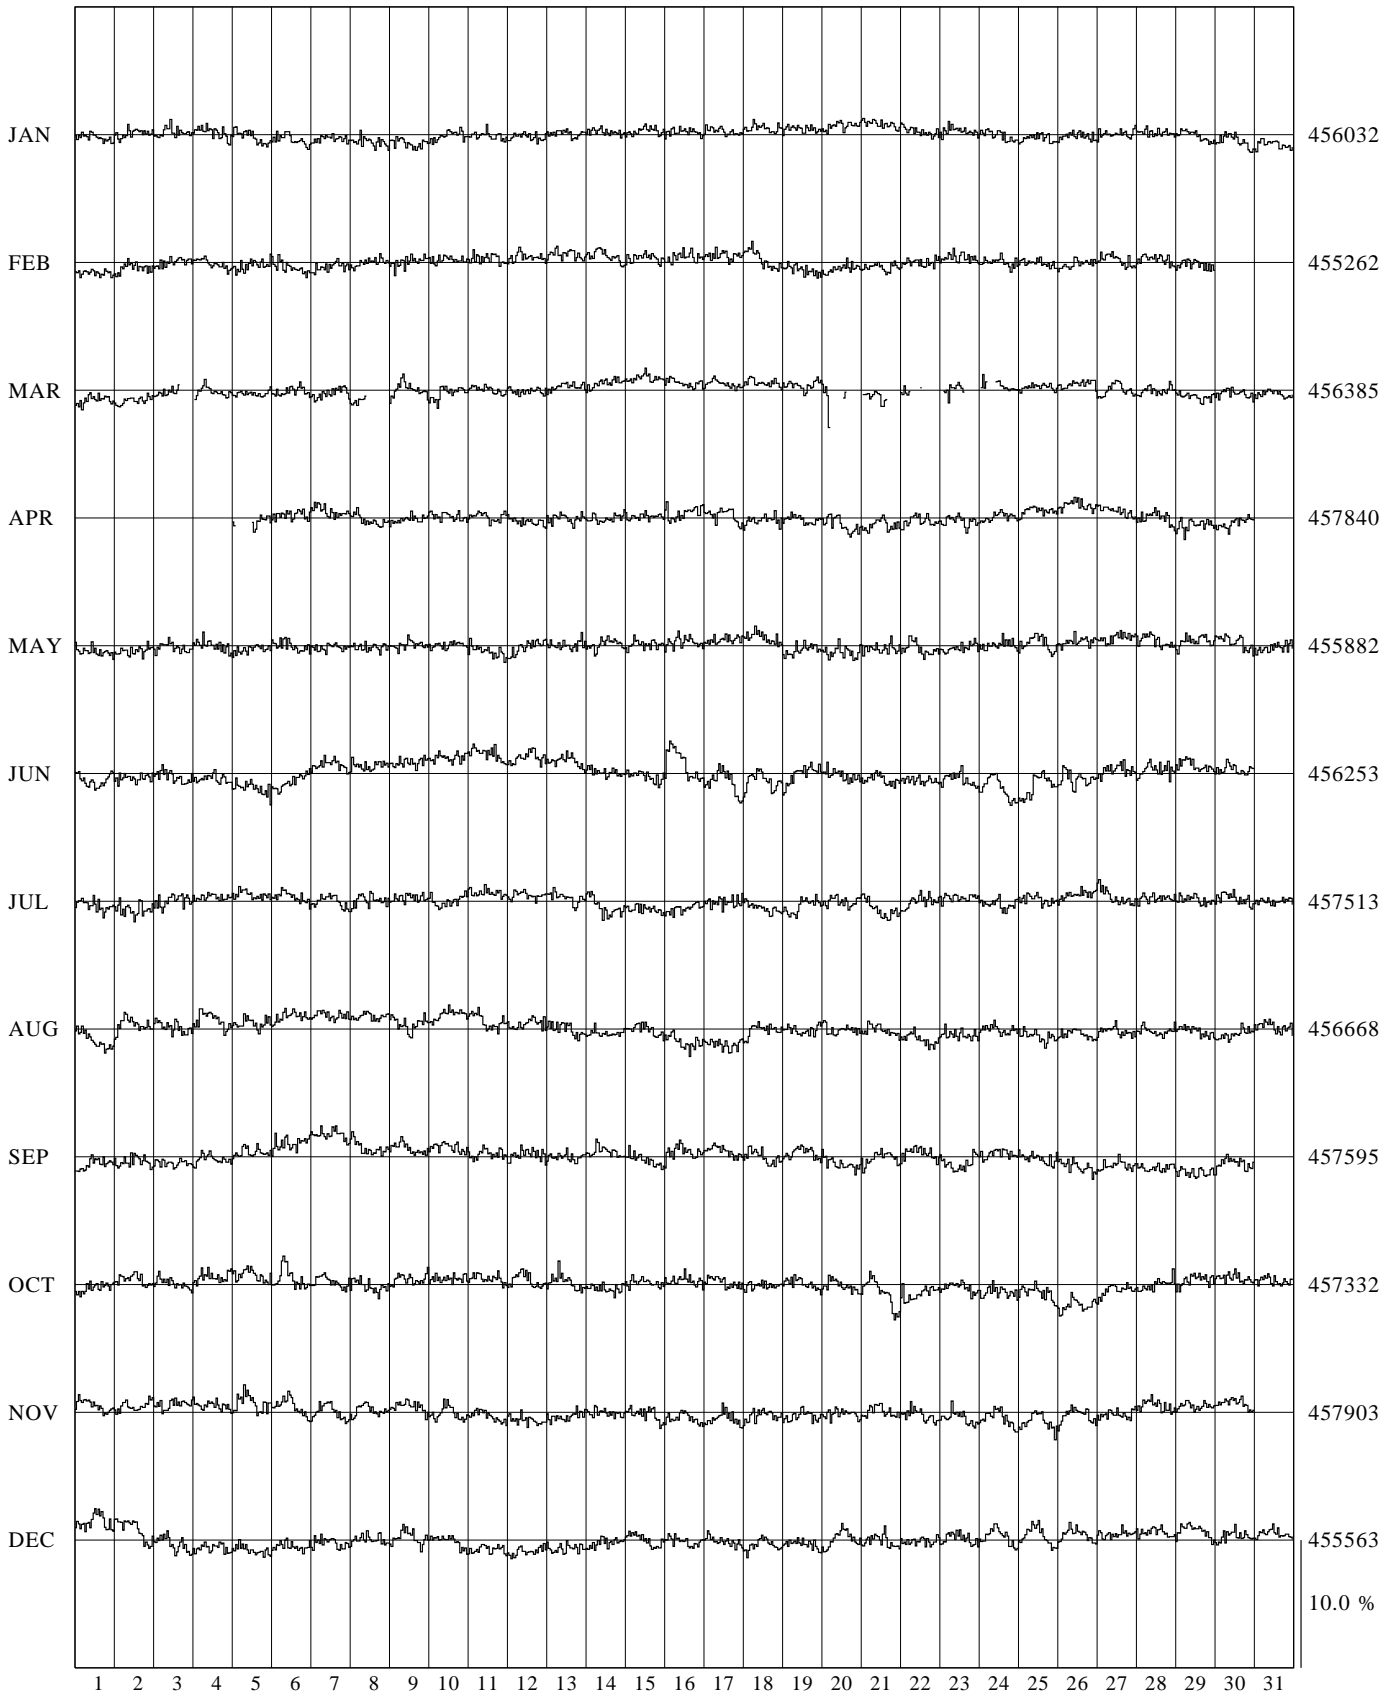

MIRNY N64 PCSA

2020

1 2 3 4 5 6 7 8 9 10 11 12 13 14 15 16 17 18 19 20 21 22 23 24 25 26 27 28 29 30 31 MEAN

10.0 %  
456686