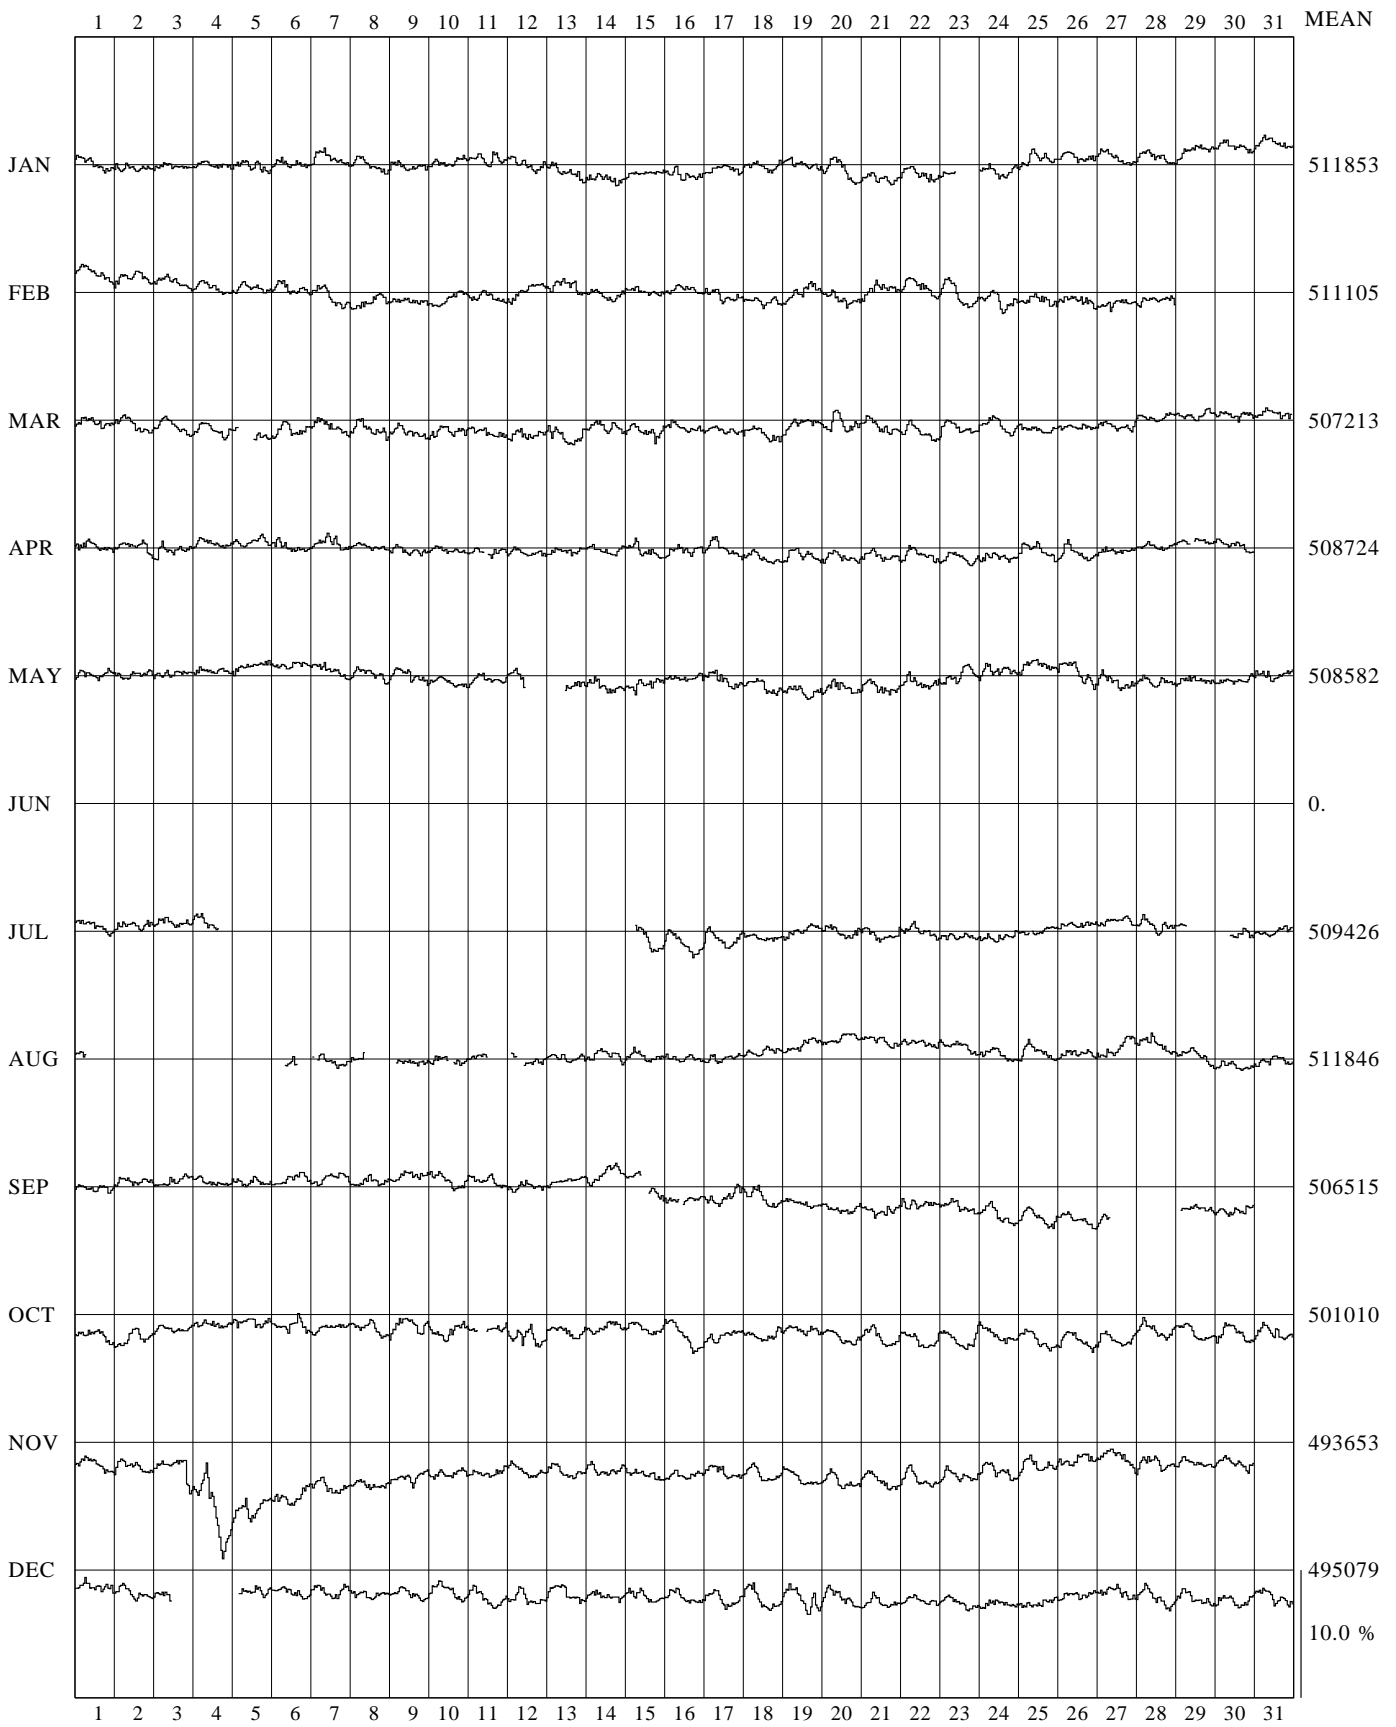

ALMA-B N64 PCSA

2021

10.0 %
463750