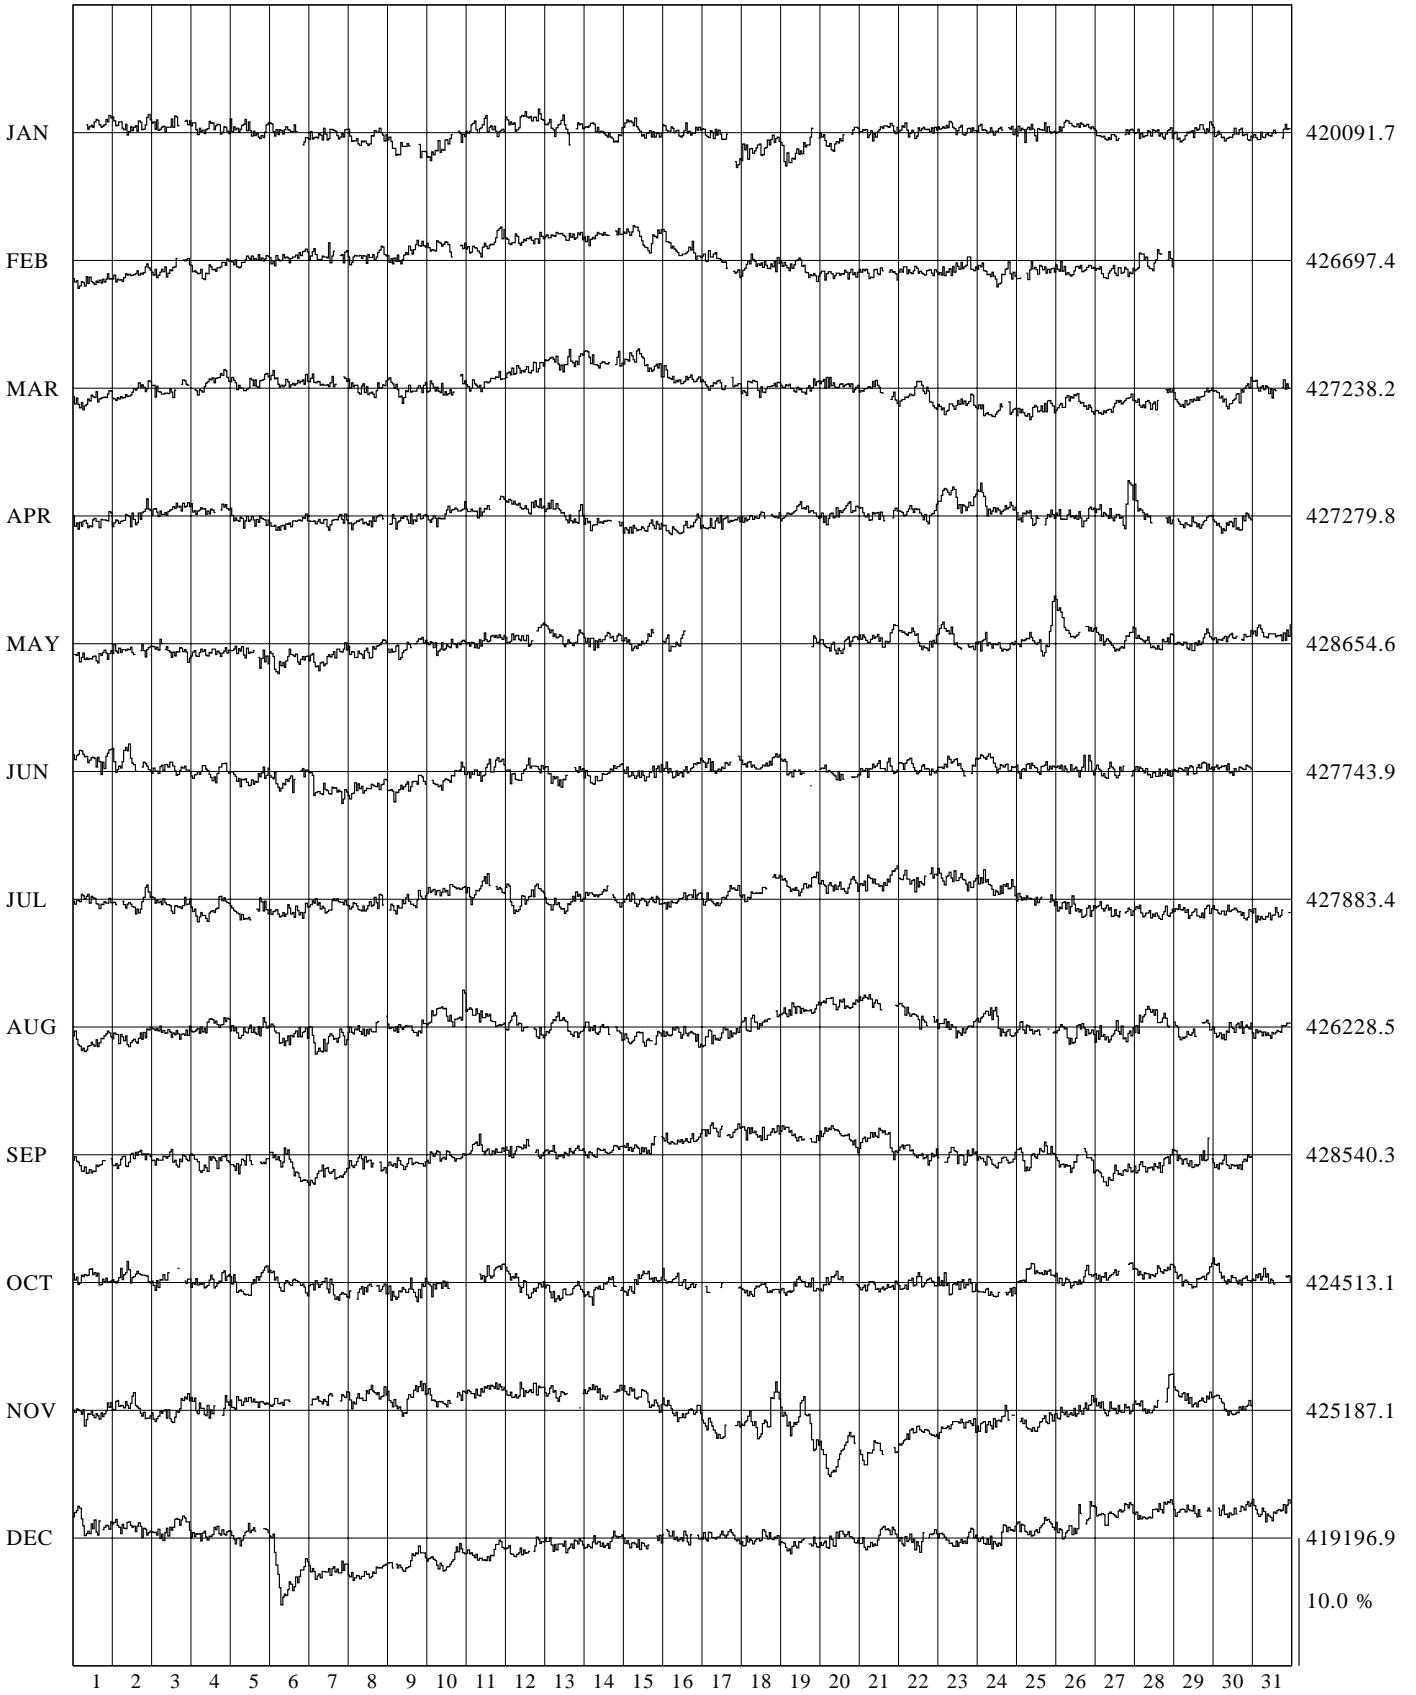

CLIMAX N PCSA NEUTRON MONITOR 1955

1 2 3 4 5 6 7 8 9 10 11 12 13 14 15 16 17 18 19 20 21 22 23 24 25 26 27 28 29 30 31 MEAN

10.0 %  
425771.2