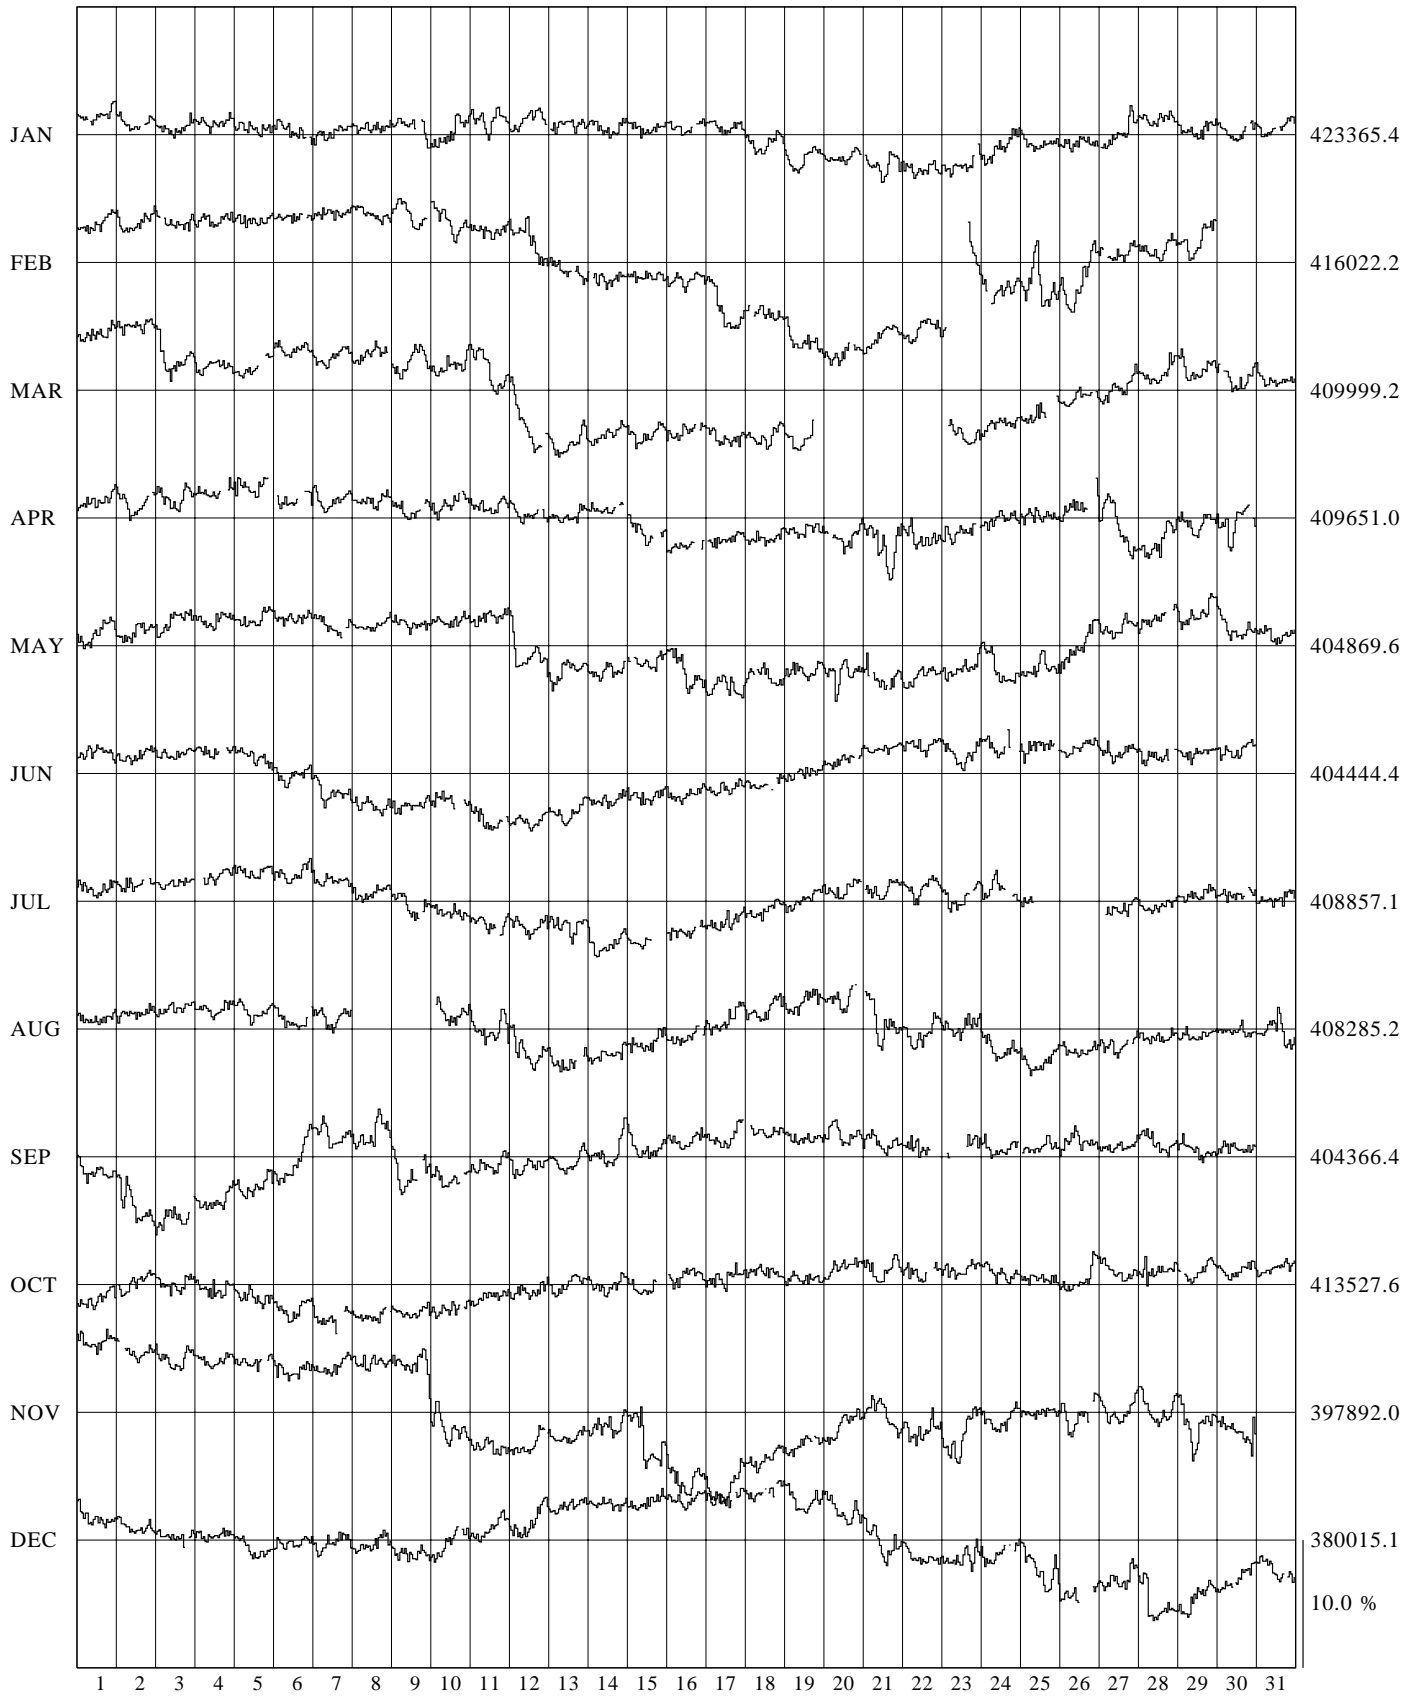

CLIMAX N PCSA

NEUTRON MONITOR

1956

1 2 3 4 5 6 7 8 9 10 11 12 13 14 15 16 17 18 19 20 21 22 23 24 25 26 27 28 29 30 31 MEAN

406774.6

10.0 %