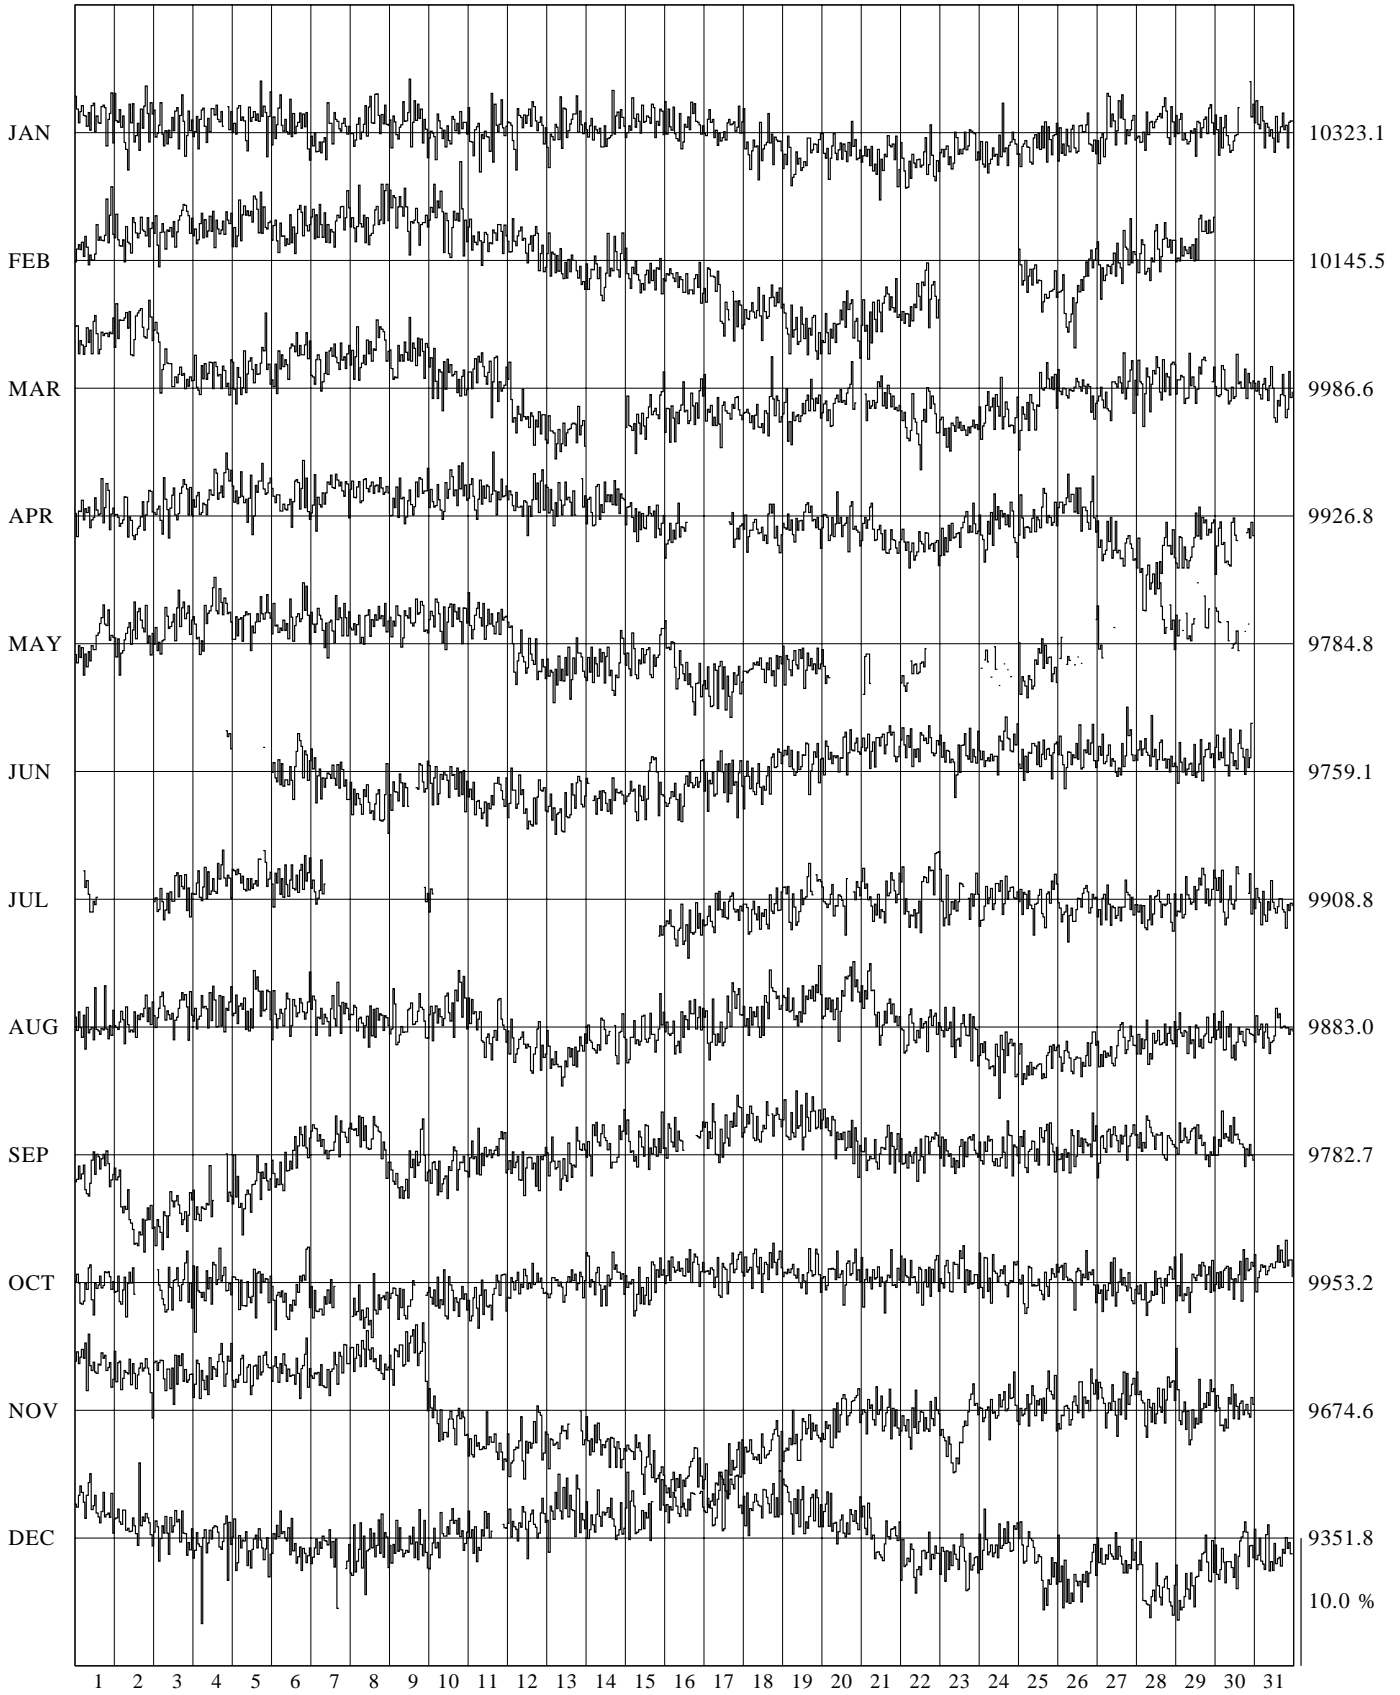

OTTAWA IGY PCSA

NEUTRON MONITOR

1956

1 2 3 4 5 6 7 8 9 10 11 12 13 14 15 16 17 18 19 20 21 22 23 24 25 26 27 28 29 30 31 MEAN

9873.3