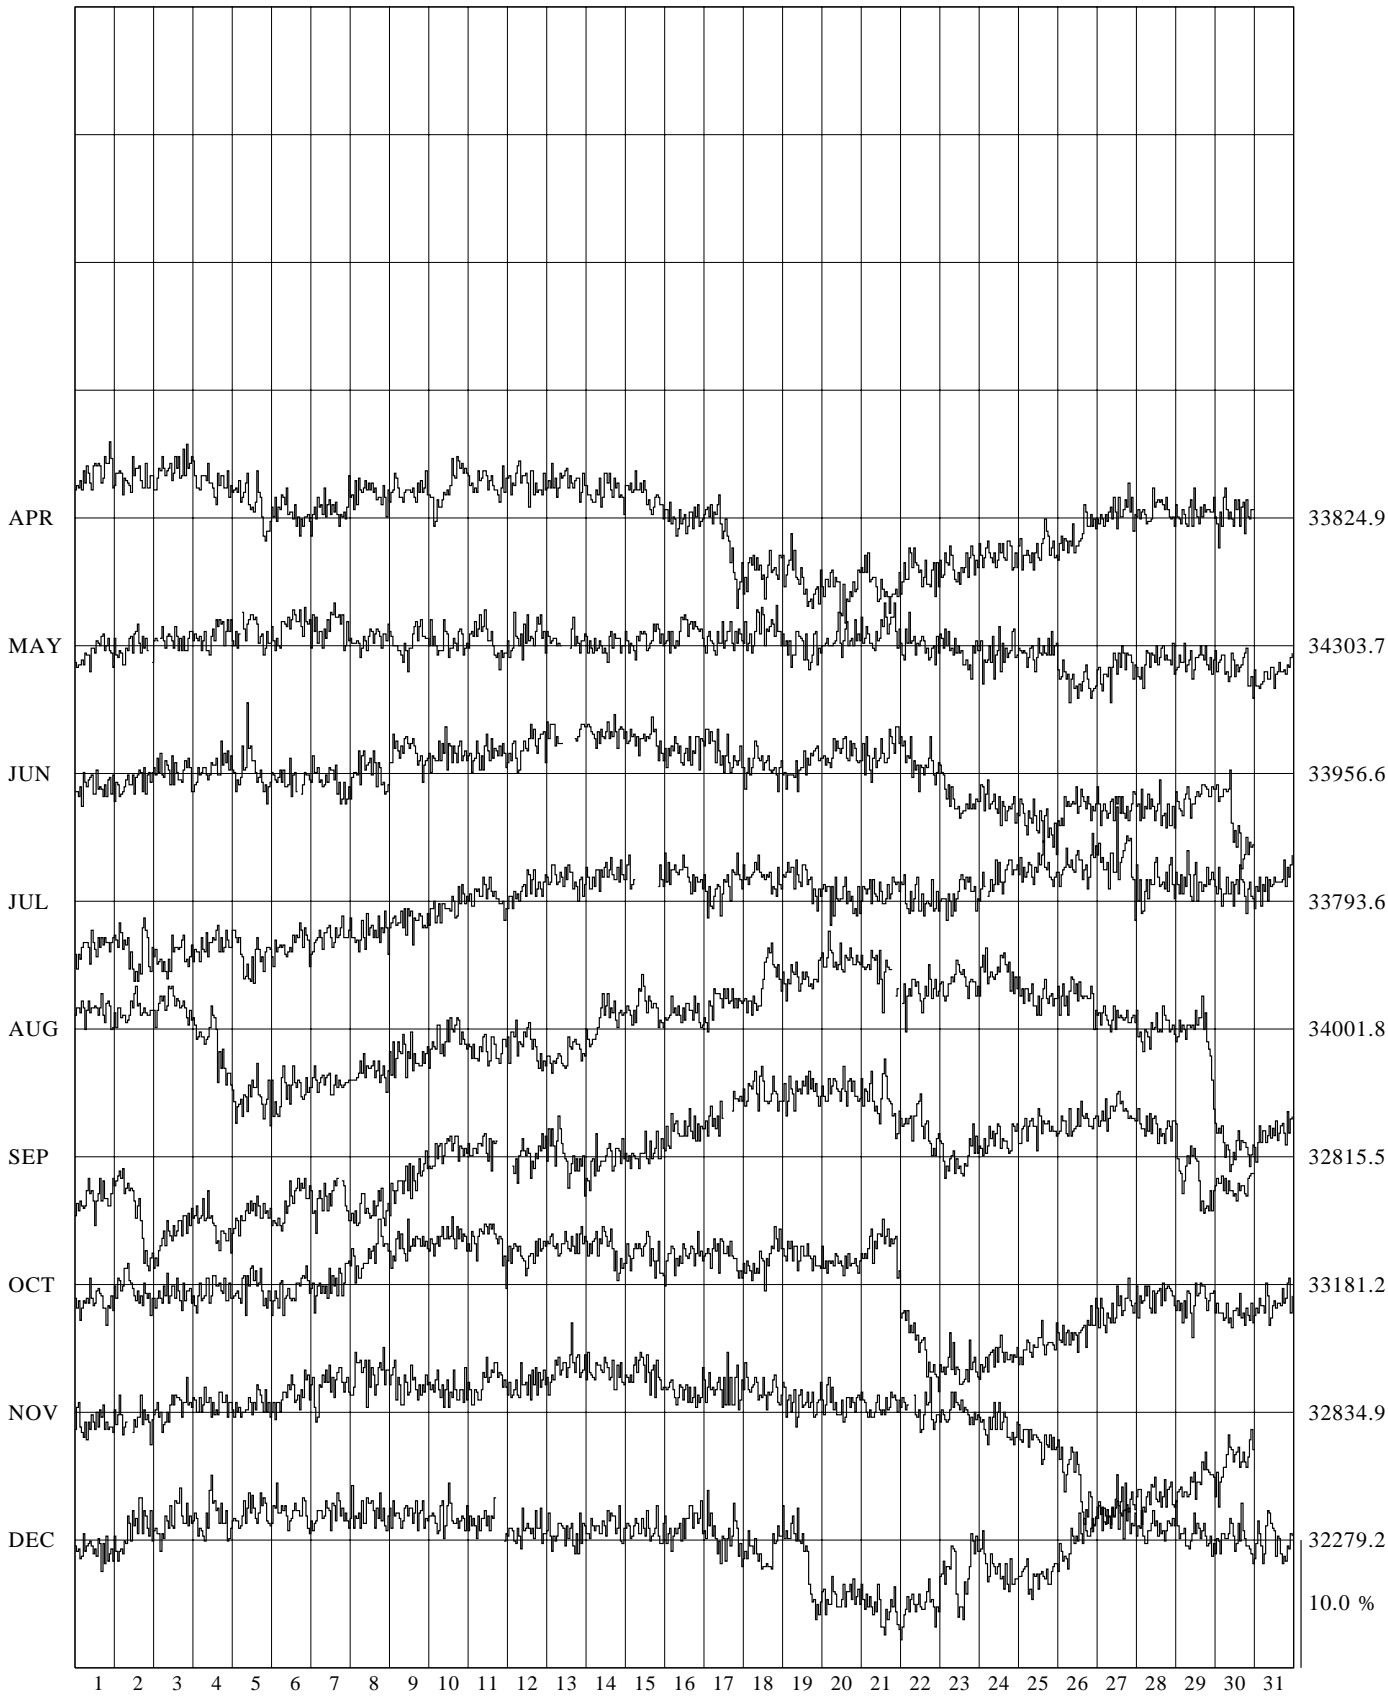

MAWSONN

PCSA

NEUTRON MONITOR

1957

1 2 3 4 5 6 7 8 9 10 11 12 13 14 15 16 17 18 19 20 21 22 23 24 25 26 27 28 29 30 31 MEAN

33443.5

10.0 %