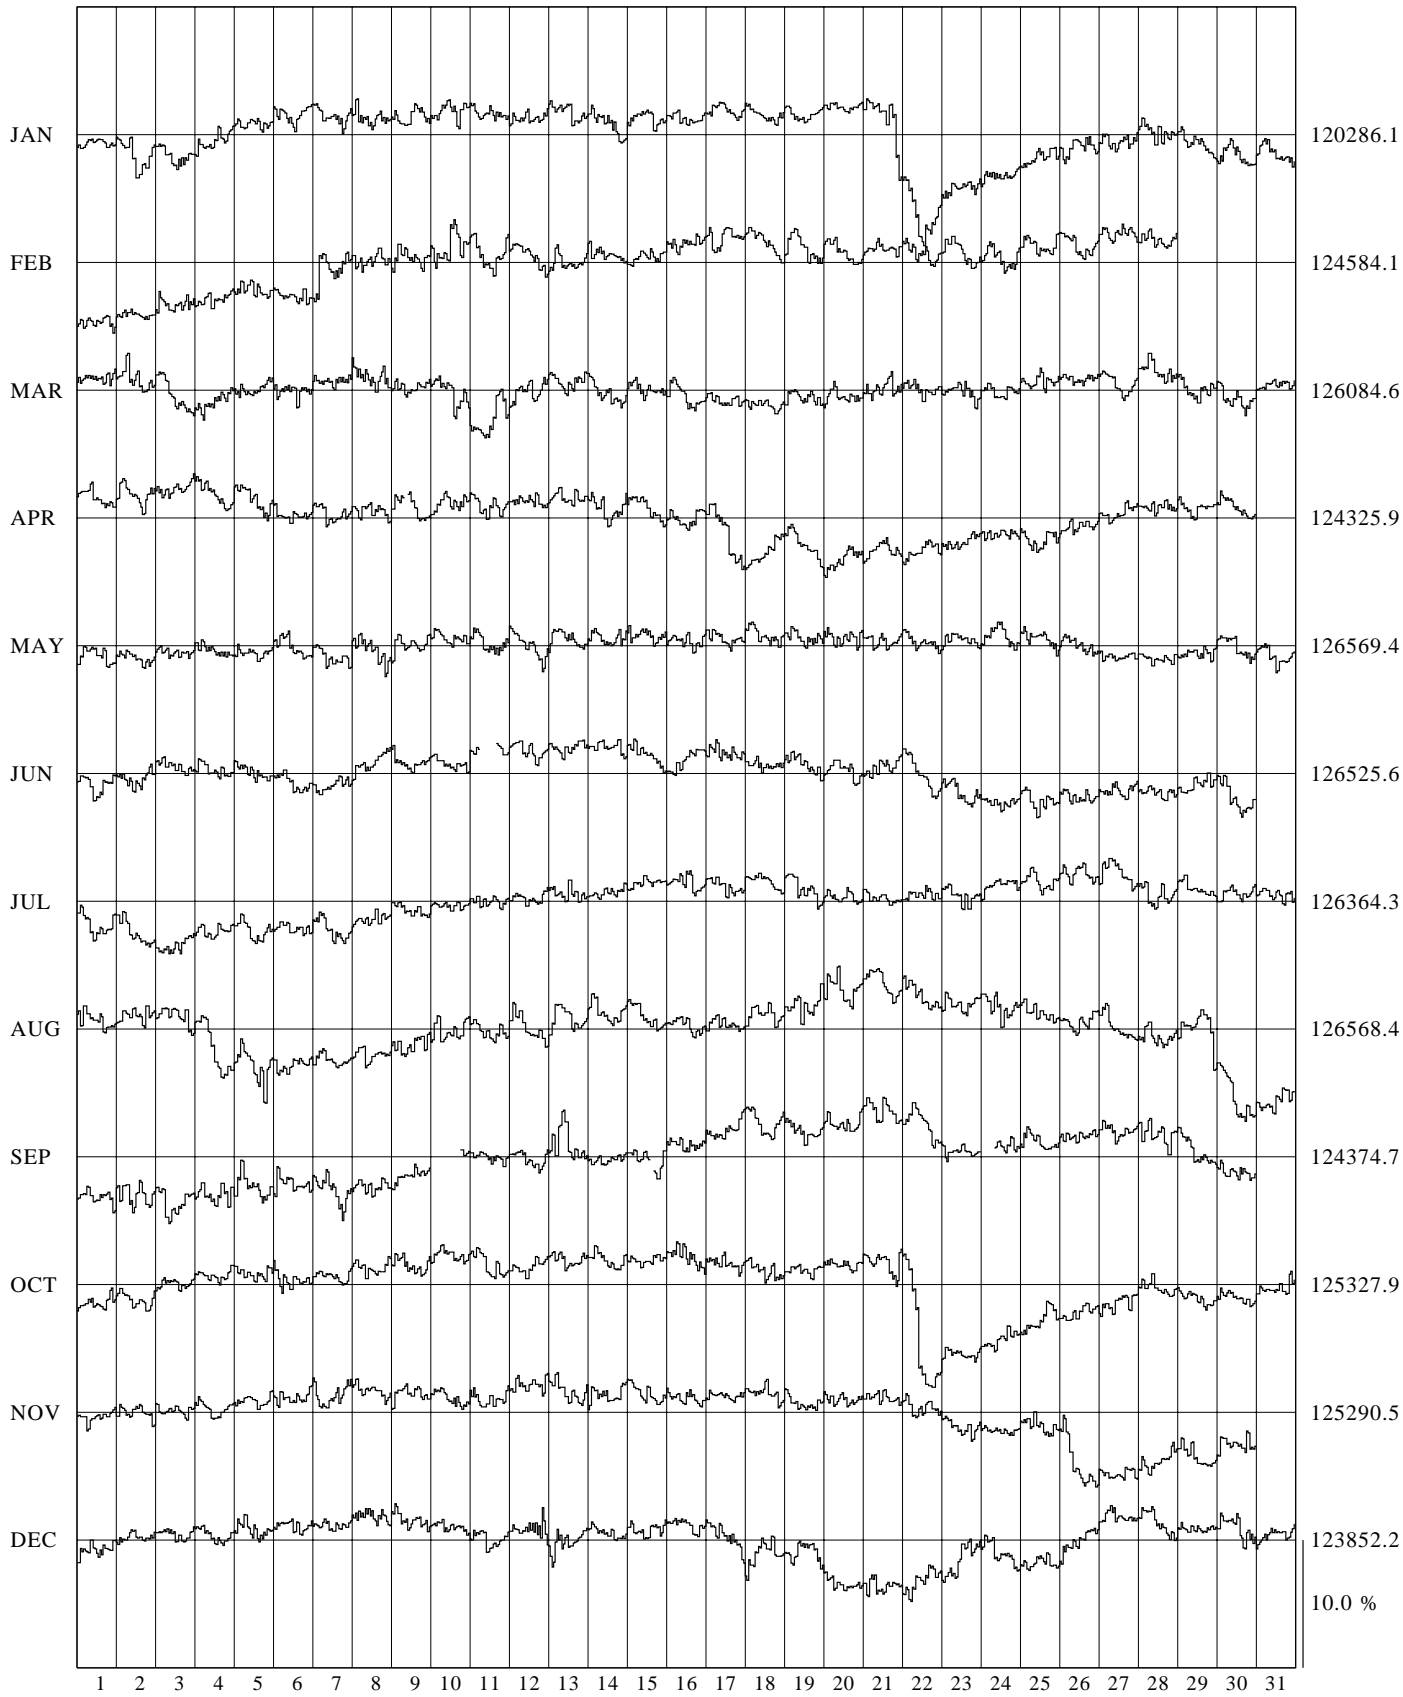

MT.NOR N PCSA

NEUTRON MONITOR

1957

1 2 3 4 5 6 7 8 9 10 11 12 13 14 15 16 17 18 19 20 21 22 23 24 25 26 27 28 29 30 31 MEAN

125012.8