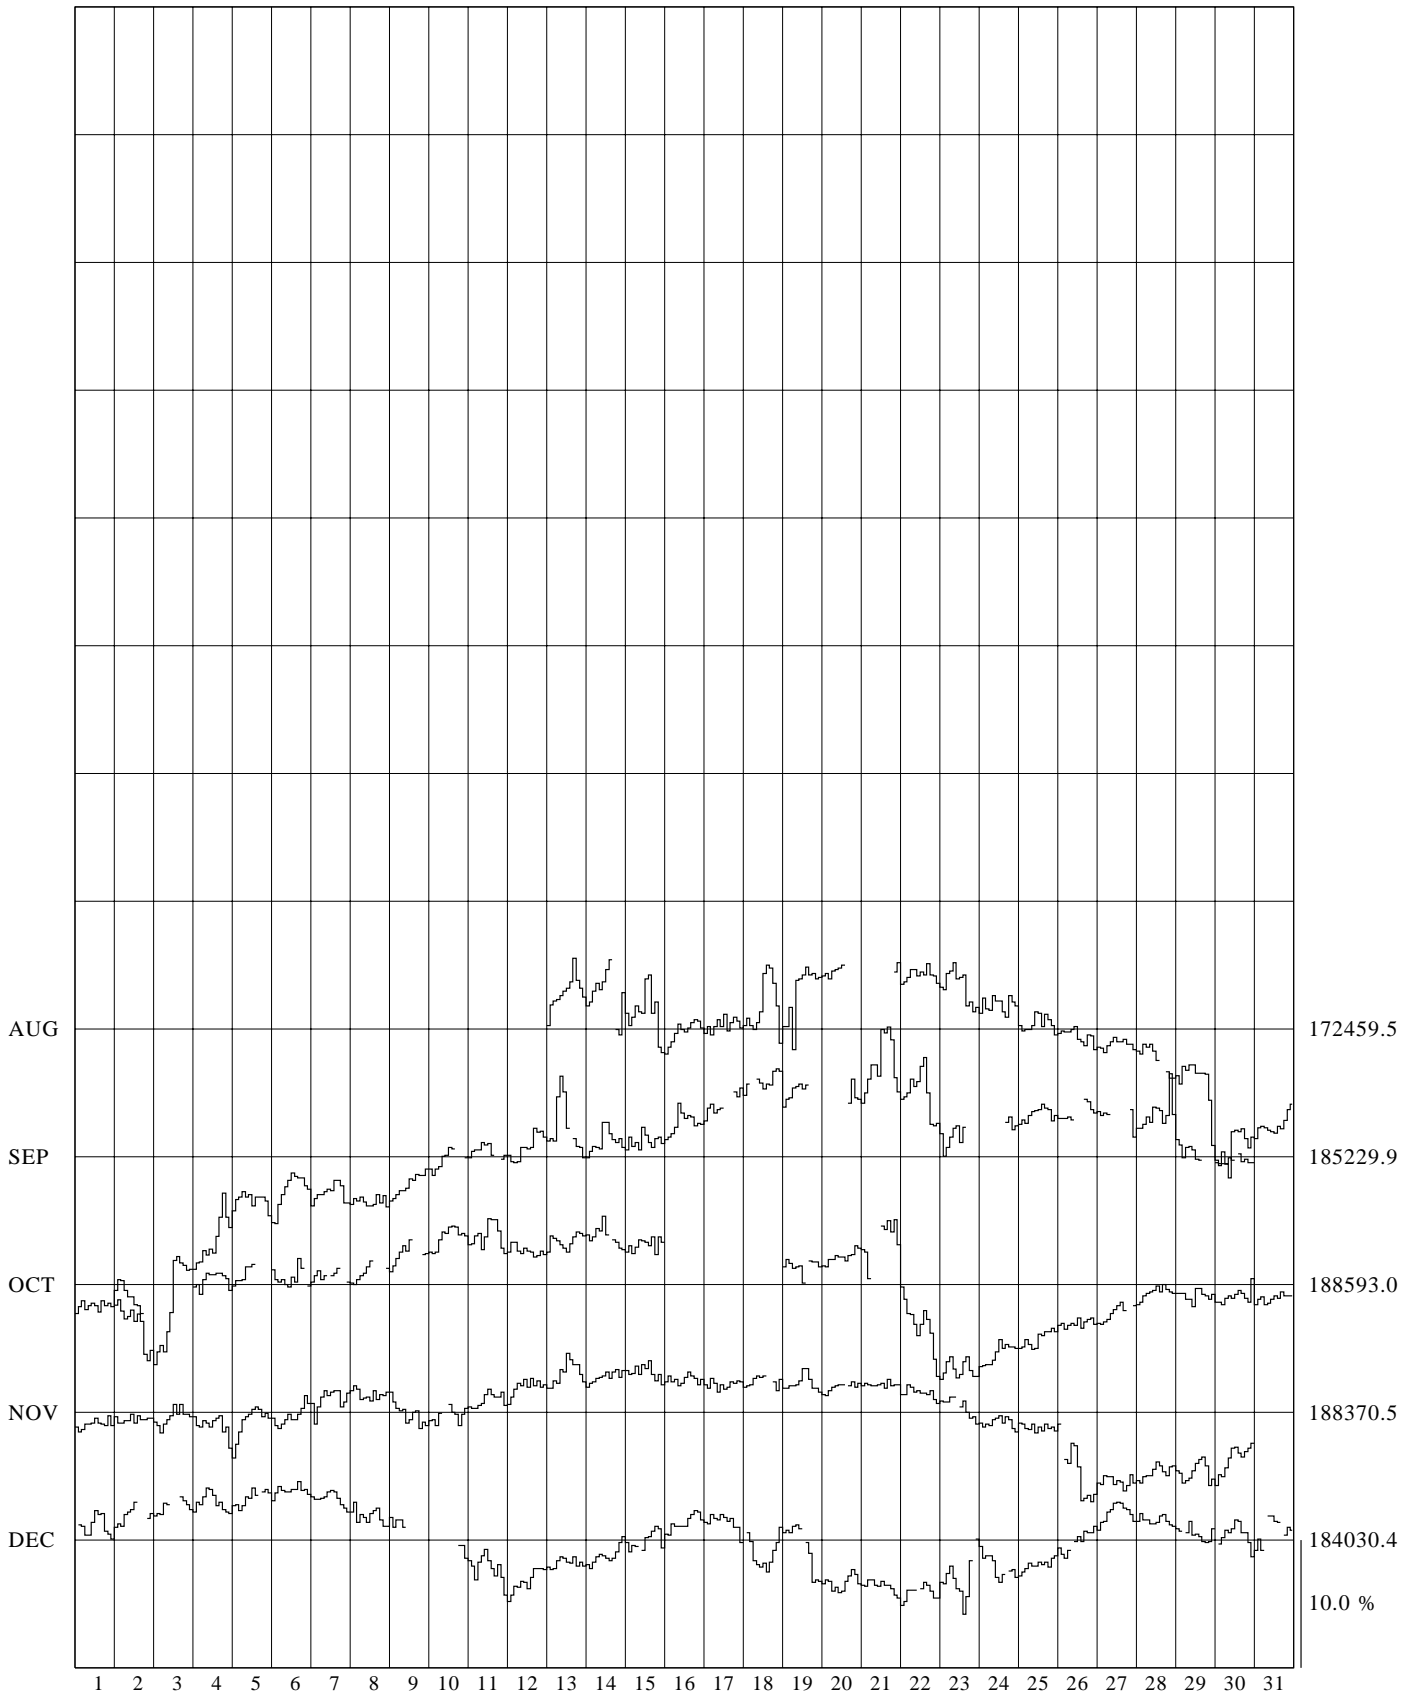

PIC DU N PCSA

NEUTRON MONITOR

1957

1 2 3 4 5 6 7 8 9 10 11 12 13 14 15 16 17 18 19 20 21 22 23 24 25 26 27 28 29 30 31 MEAN

183736.7