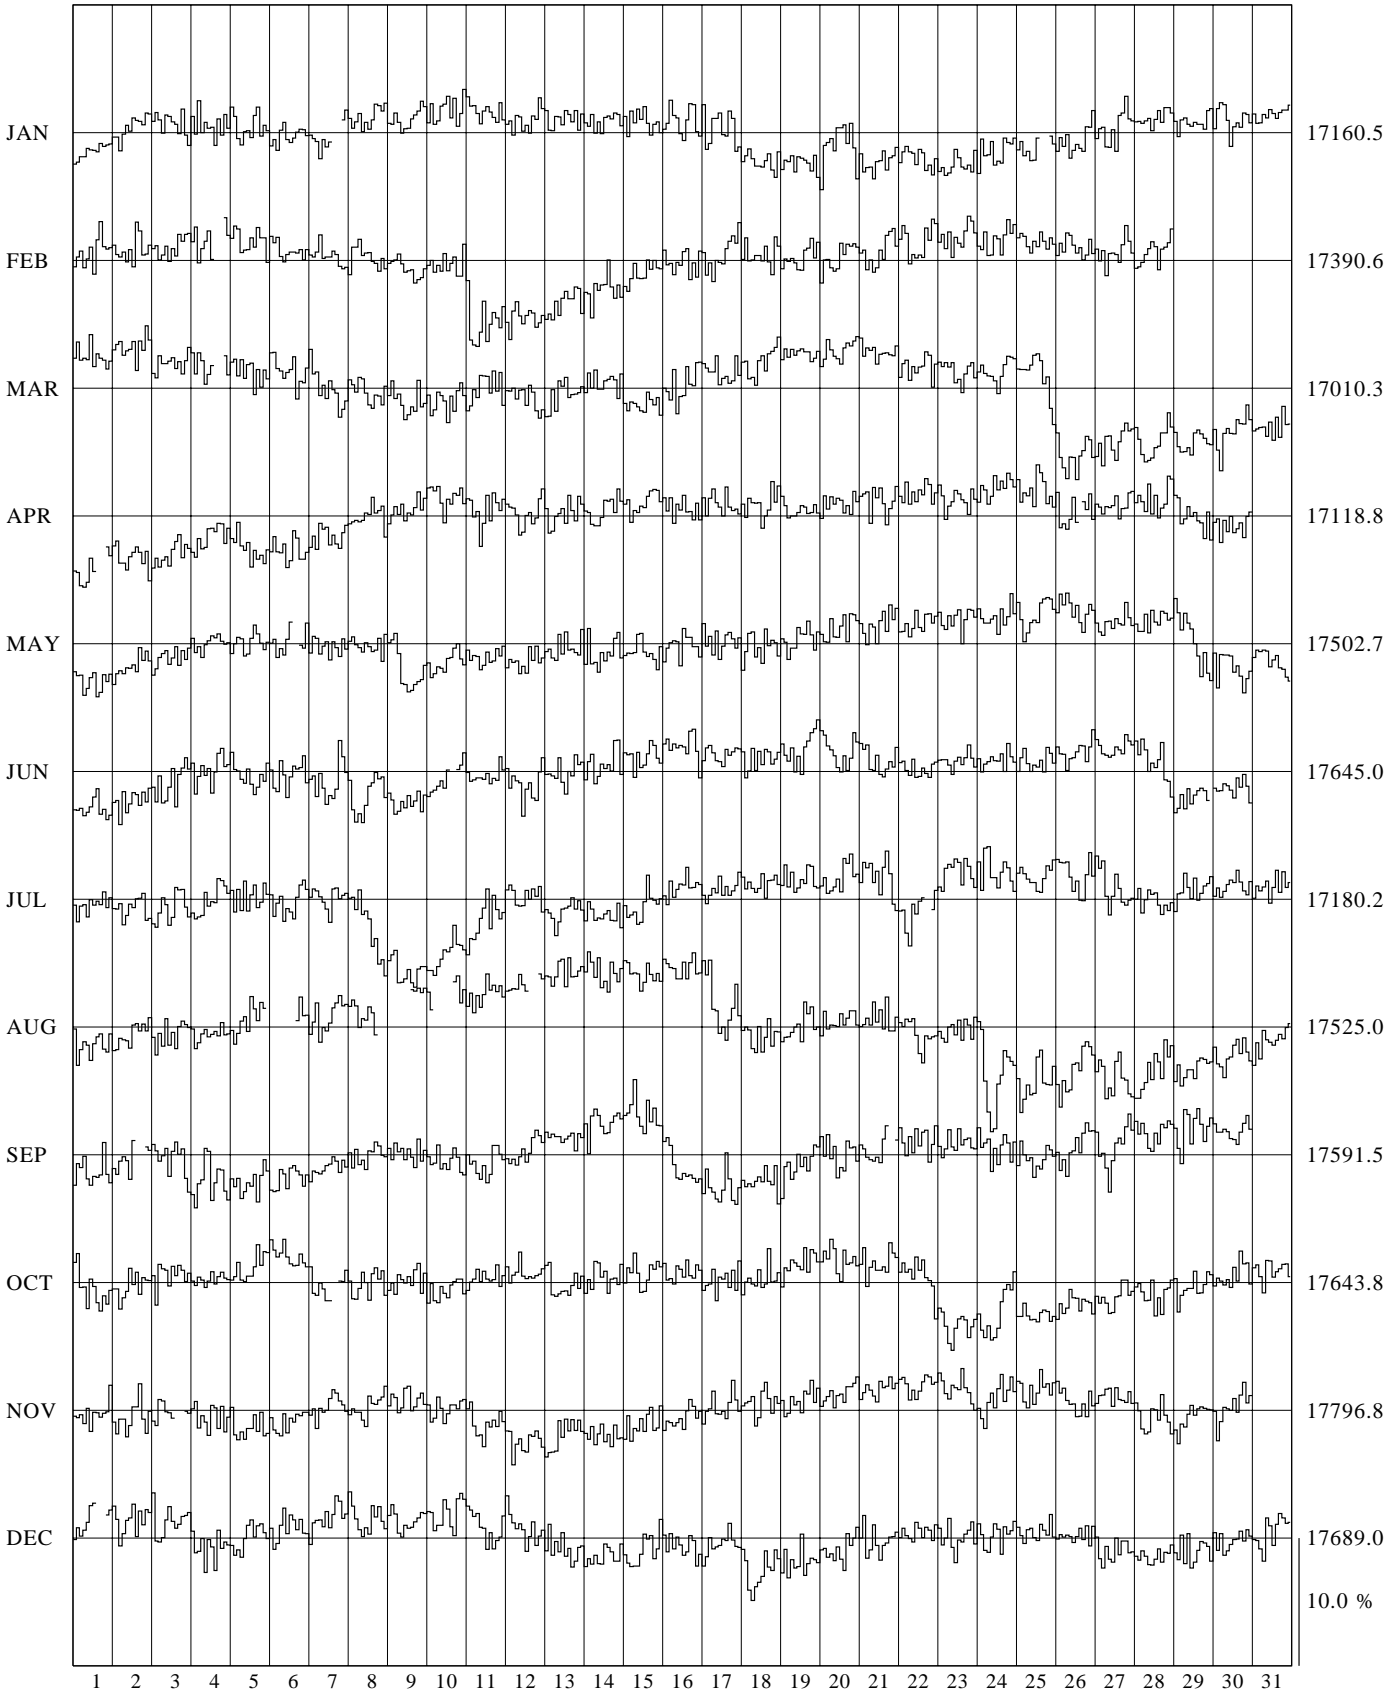

OTTAWA PCSA

NEUTRON MONITOR

1958

1 2 3 4 5 6 7 8 9 10 11 12 13 14 15 16 17 18 19 20 21 22 23 24 25 26 27 28 29 30 31 MEAN

10.0 %
17437.8