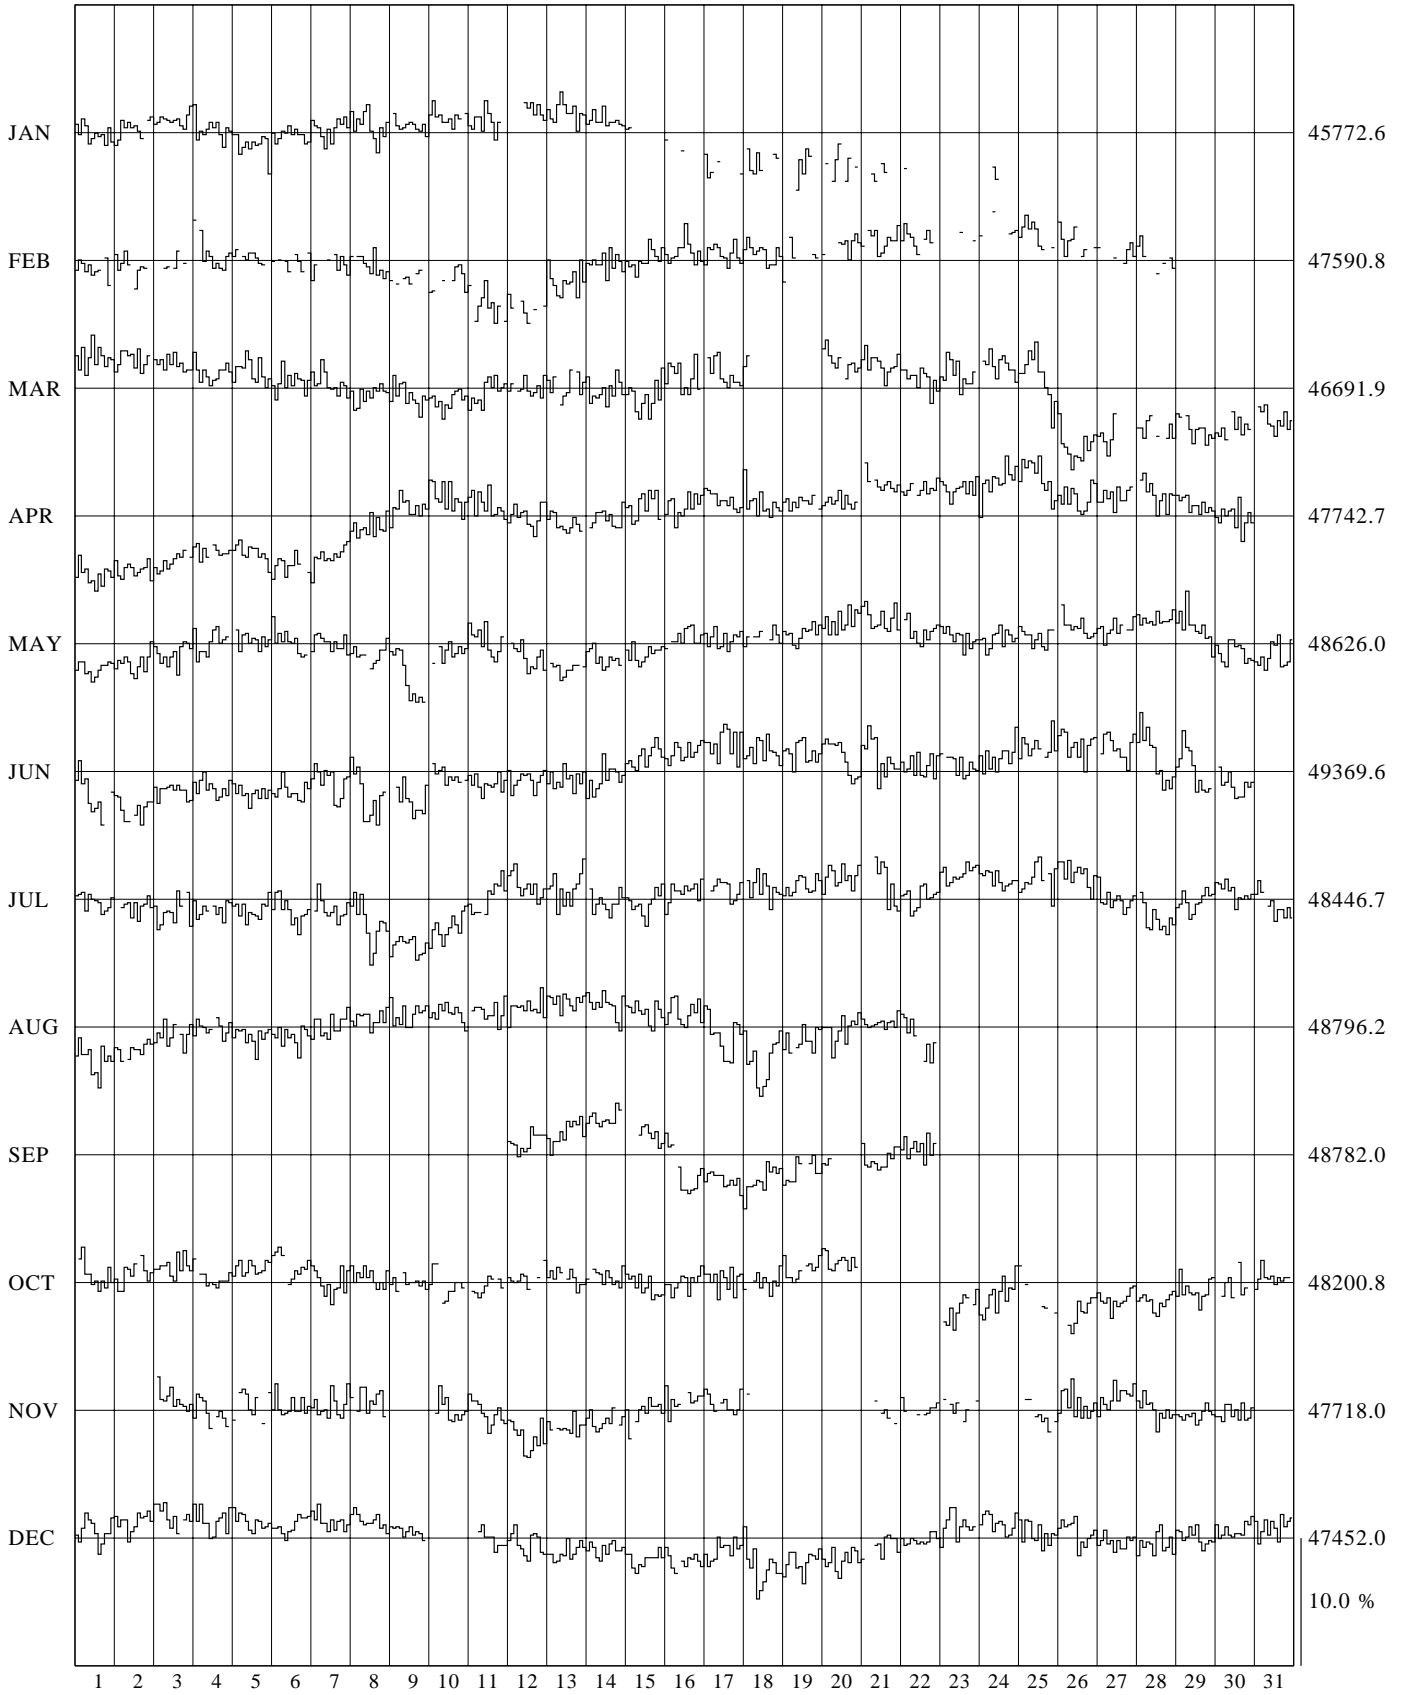

SYDNEY N PCSA

NEUTRON MONITOR

1958

1 2 3 4 5 6 7 8 9 10 11 12 13 14 15 16 17 18 19 20 21 22 23 24 25 26 27 28 29 30 31 MEAN

47932.5