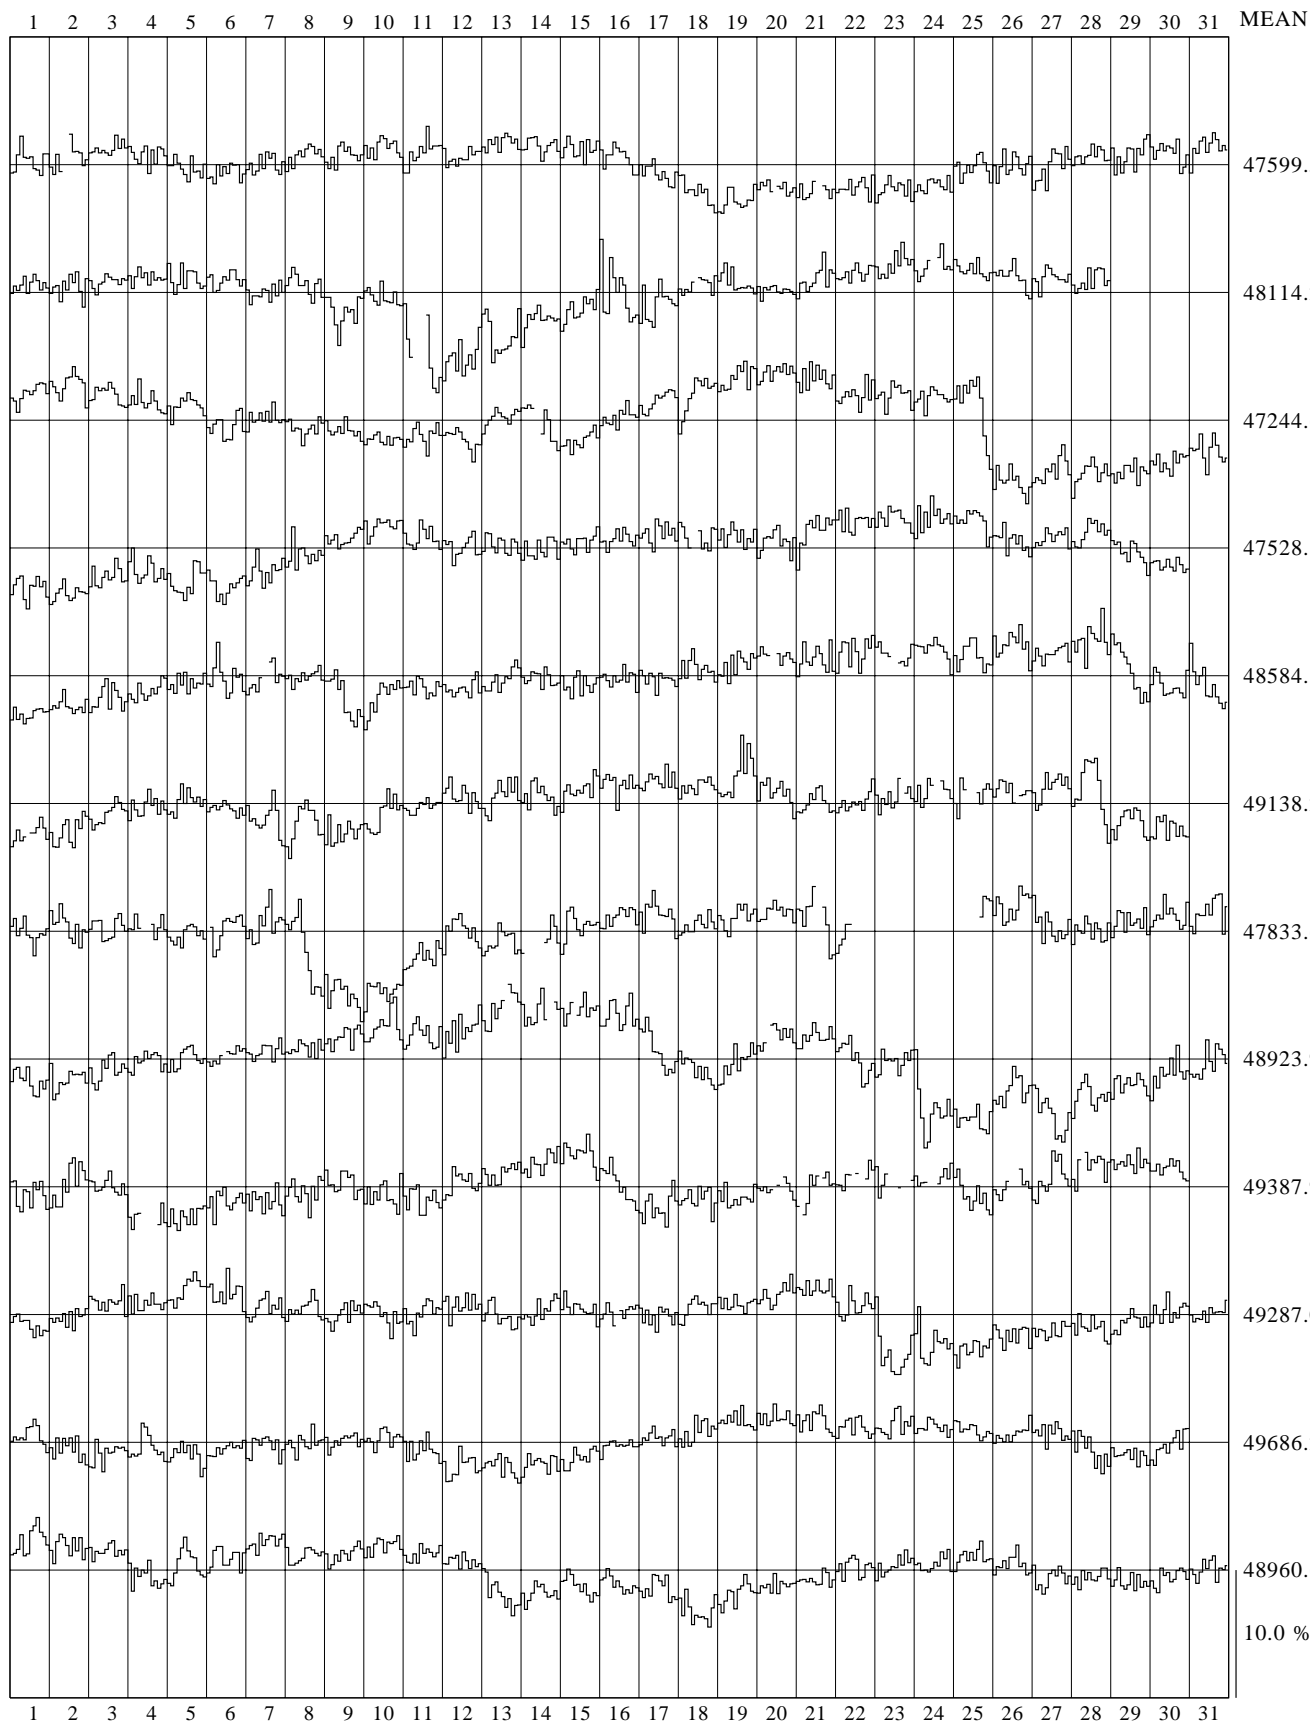

UPPSAL N PCSA

NEUTRON MONITOR

1958

10.0 %
48524.1