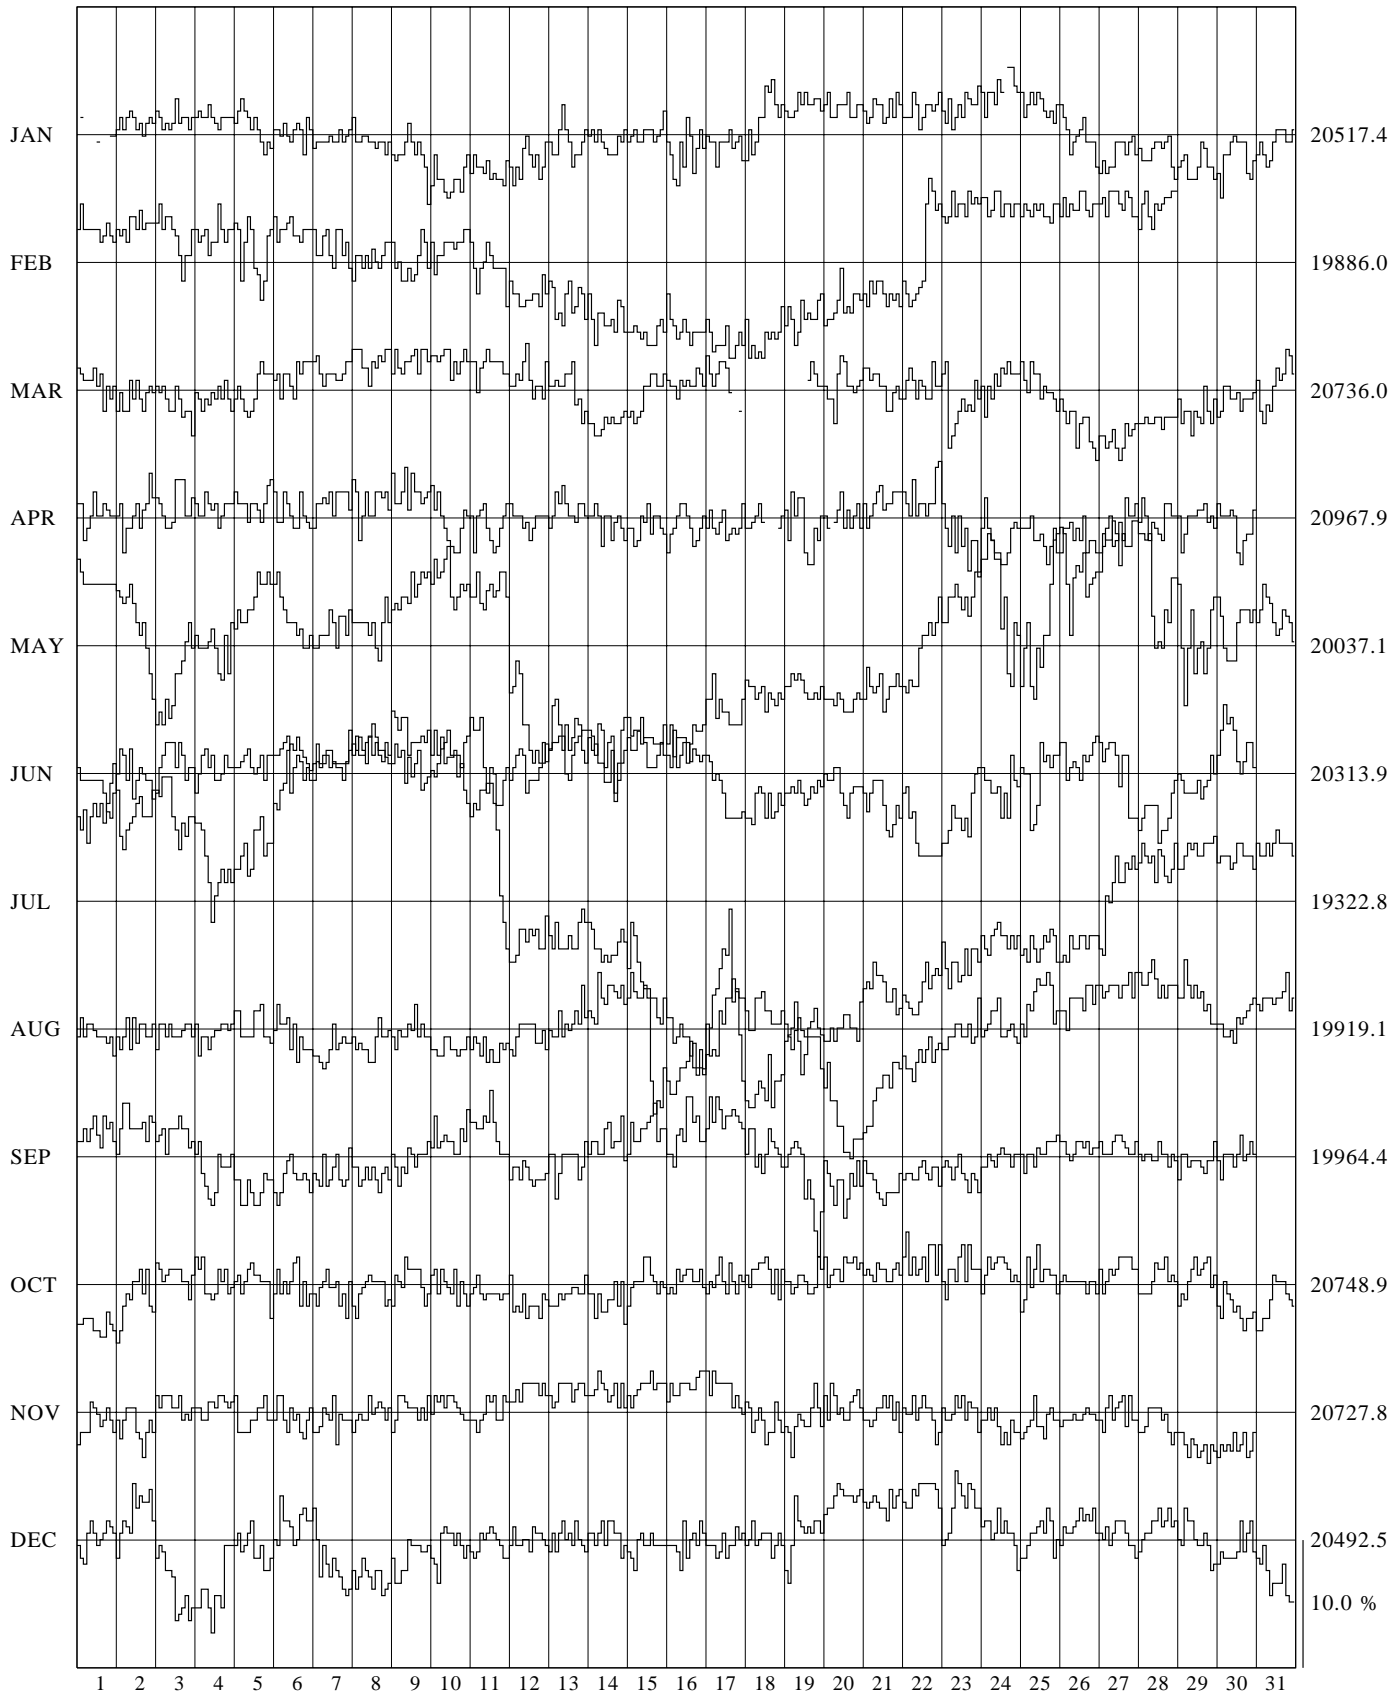

KERGUE N PCSA

NEUTRON MONITOR

1959

1 2 3 4 5 6 7 8 9 10 11 12 13 14 15 16 17 18 19 20 21 22 23 24 25 26 27 28 29 30 31 MEAN

20302.8