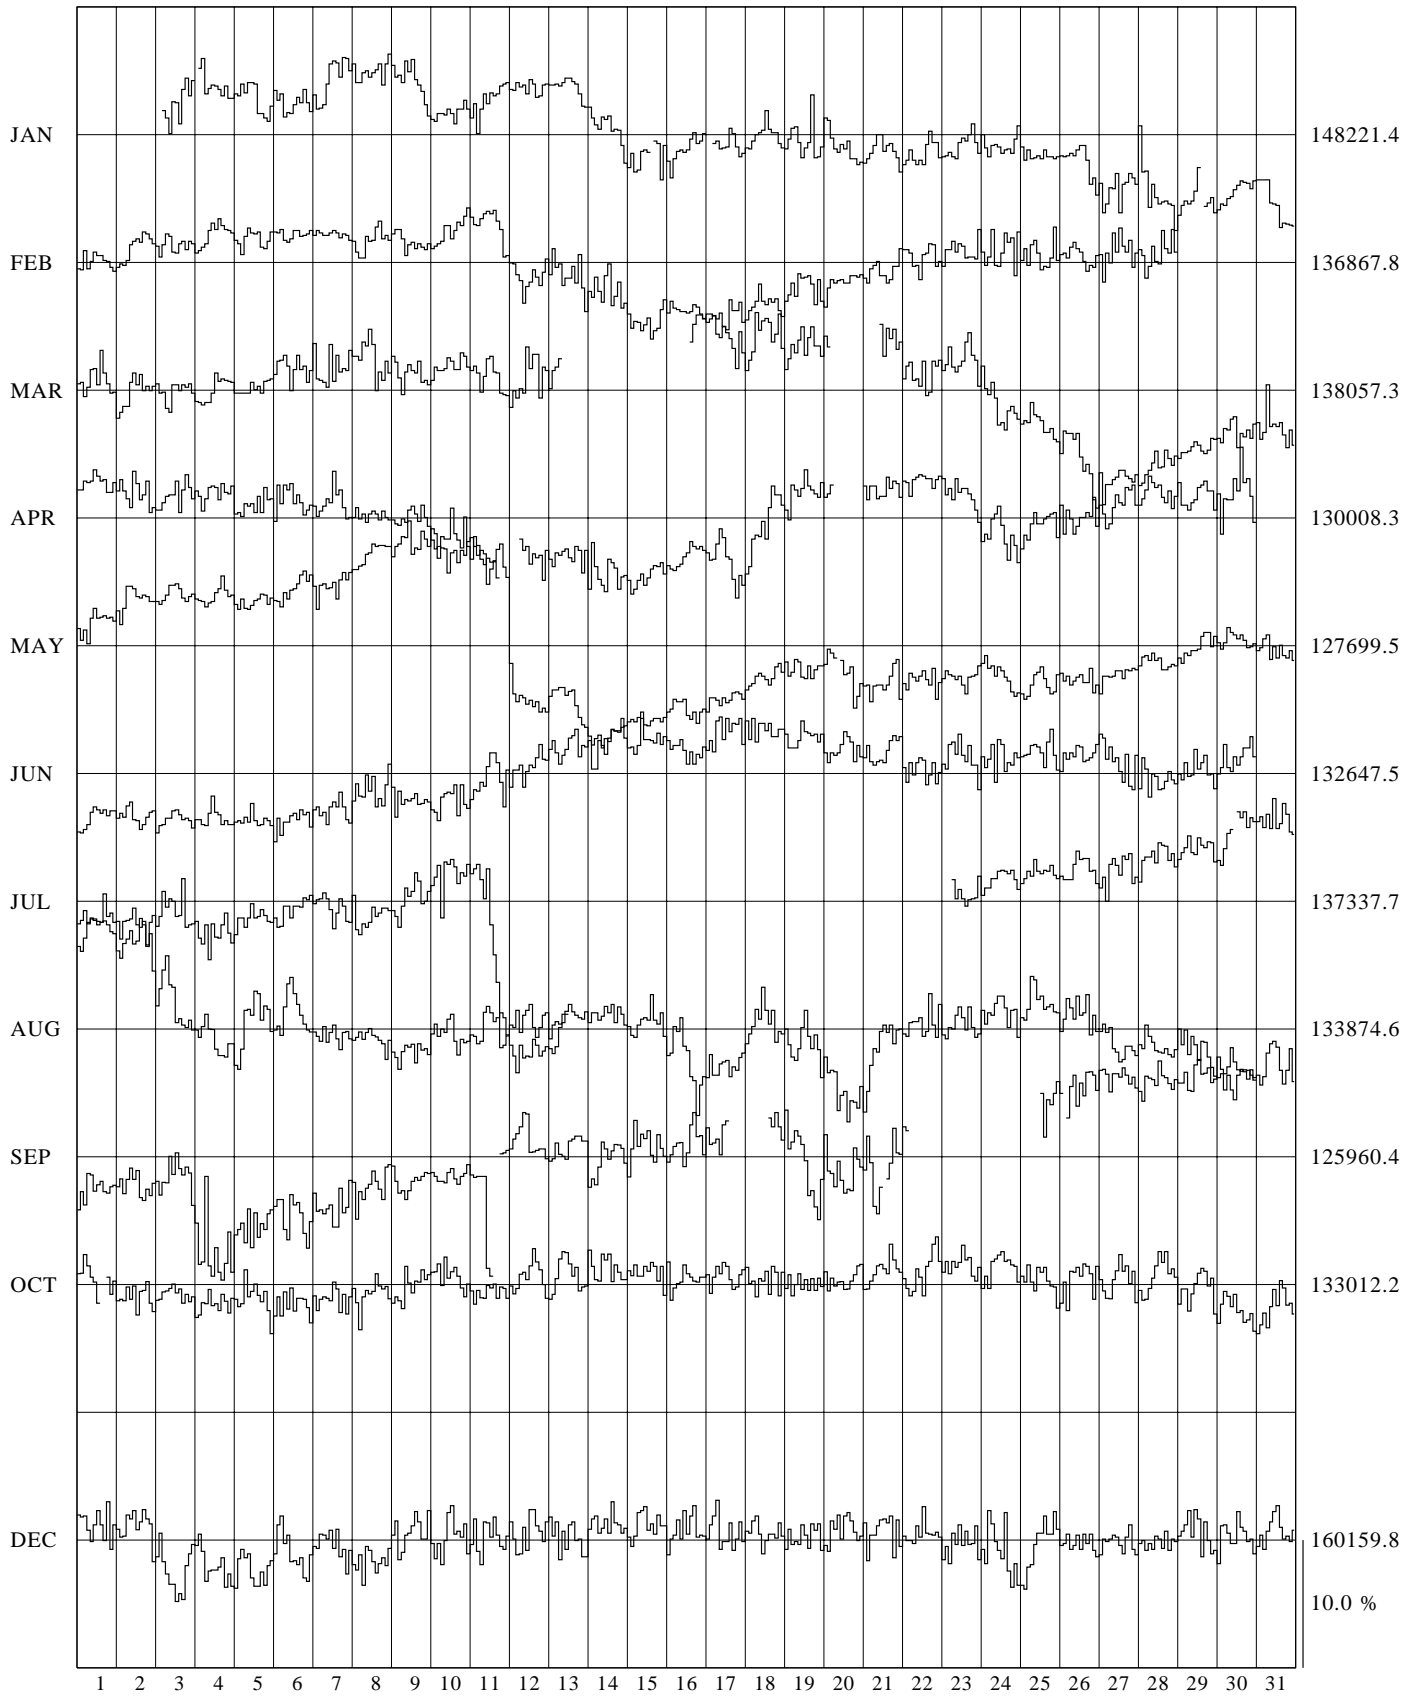

MOSCOWN64 PCSA

NEUTRON MONITOR

1959

1 2 3 4 5 6 7 8 9 10 11 12 13 14 15 16 17 18 19 20 21 22 23 24 25 26 27 28 29 30 31 MEAN

10.0 %

136713.3