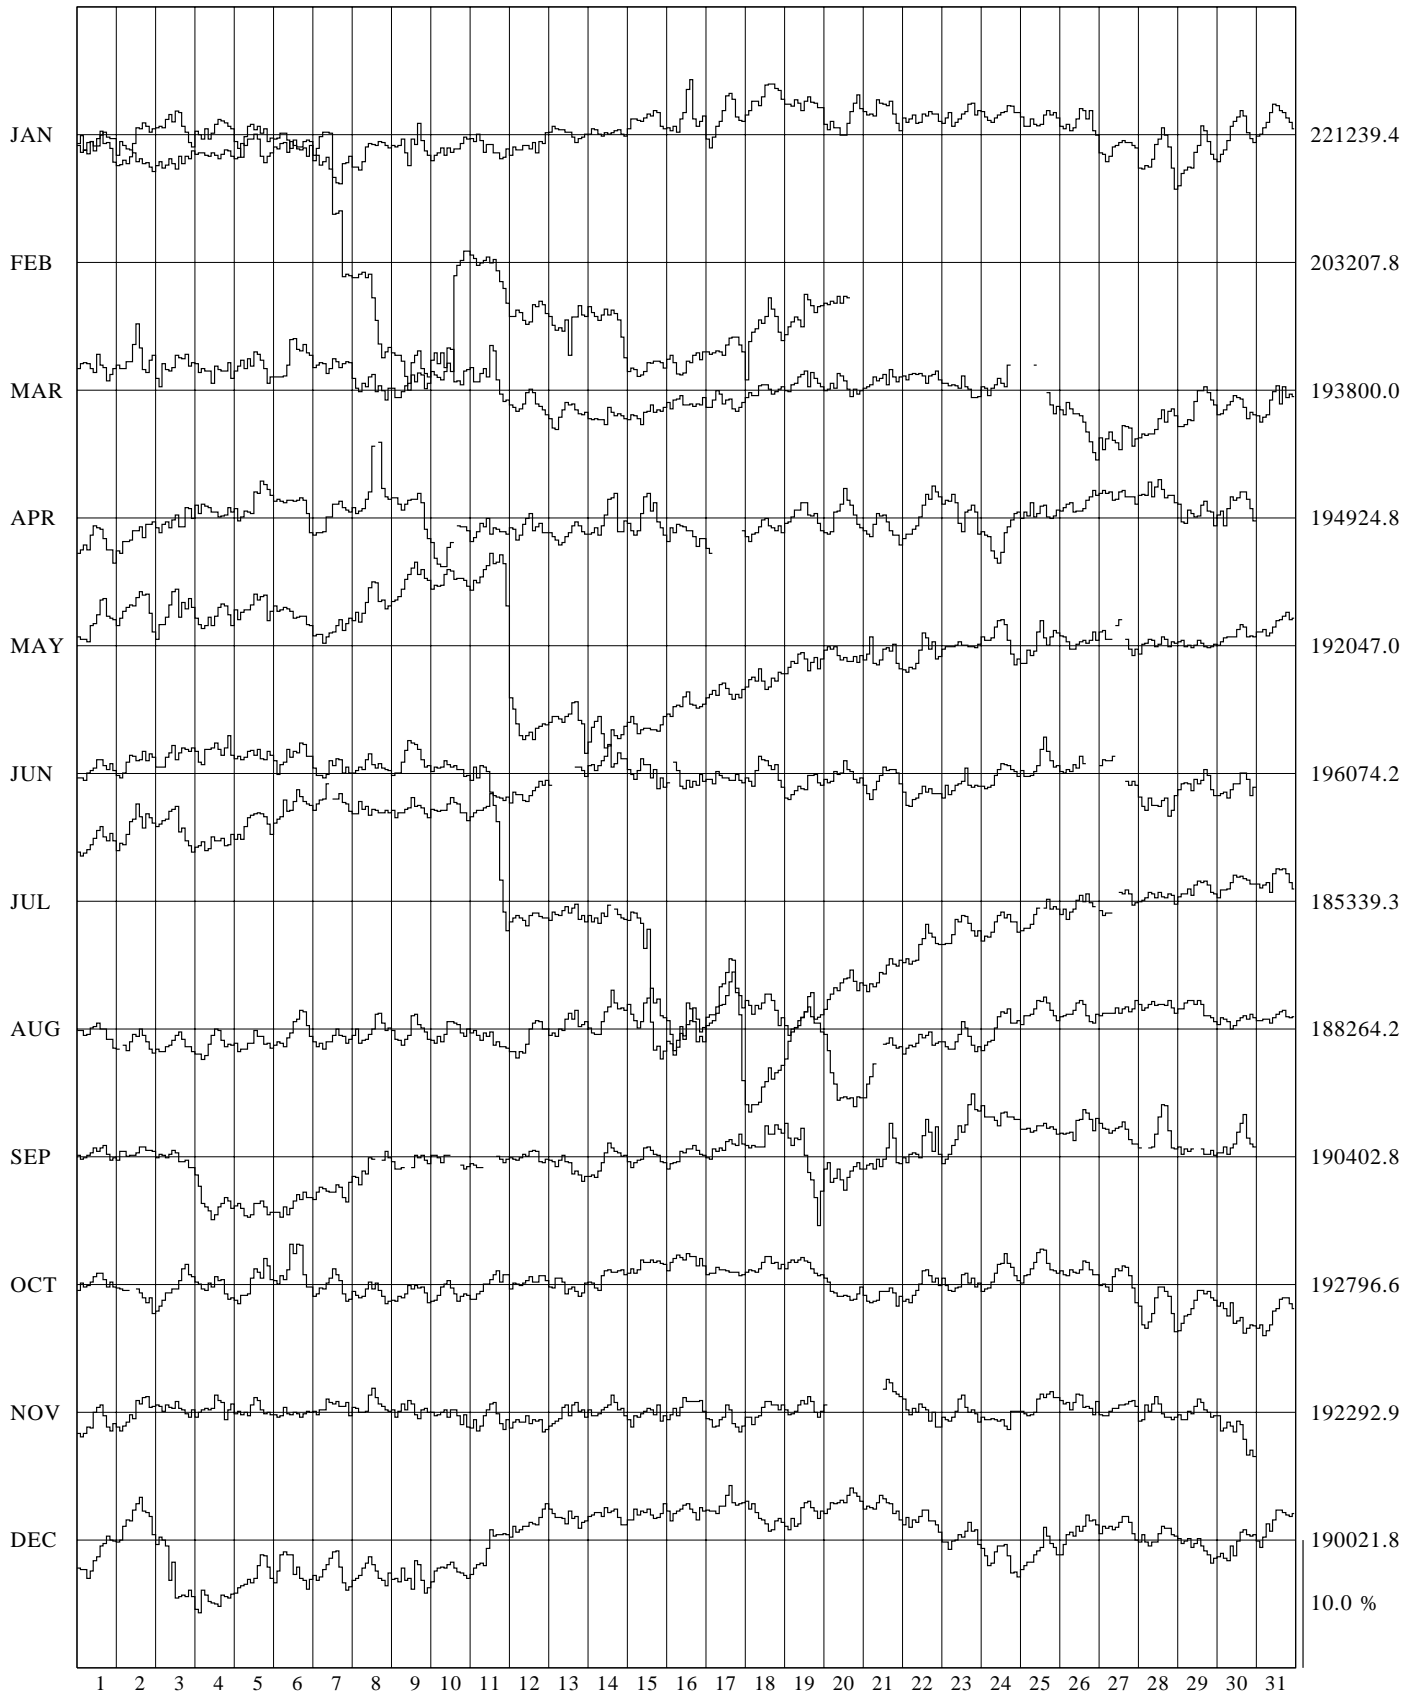

PIC DU N PCSA

NEUTRON MONITOR

1959

1 2 3 4 5 6 7 8 9 10 11 12 13 14 15 16 17 18 19 20 21 22 23 24 25 26 27 28 29 30 31 MEAN

195034.2