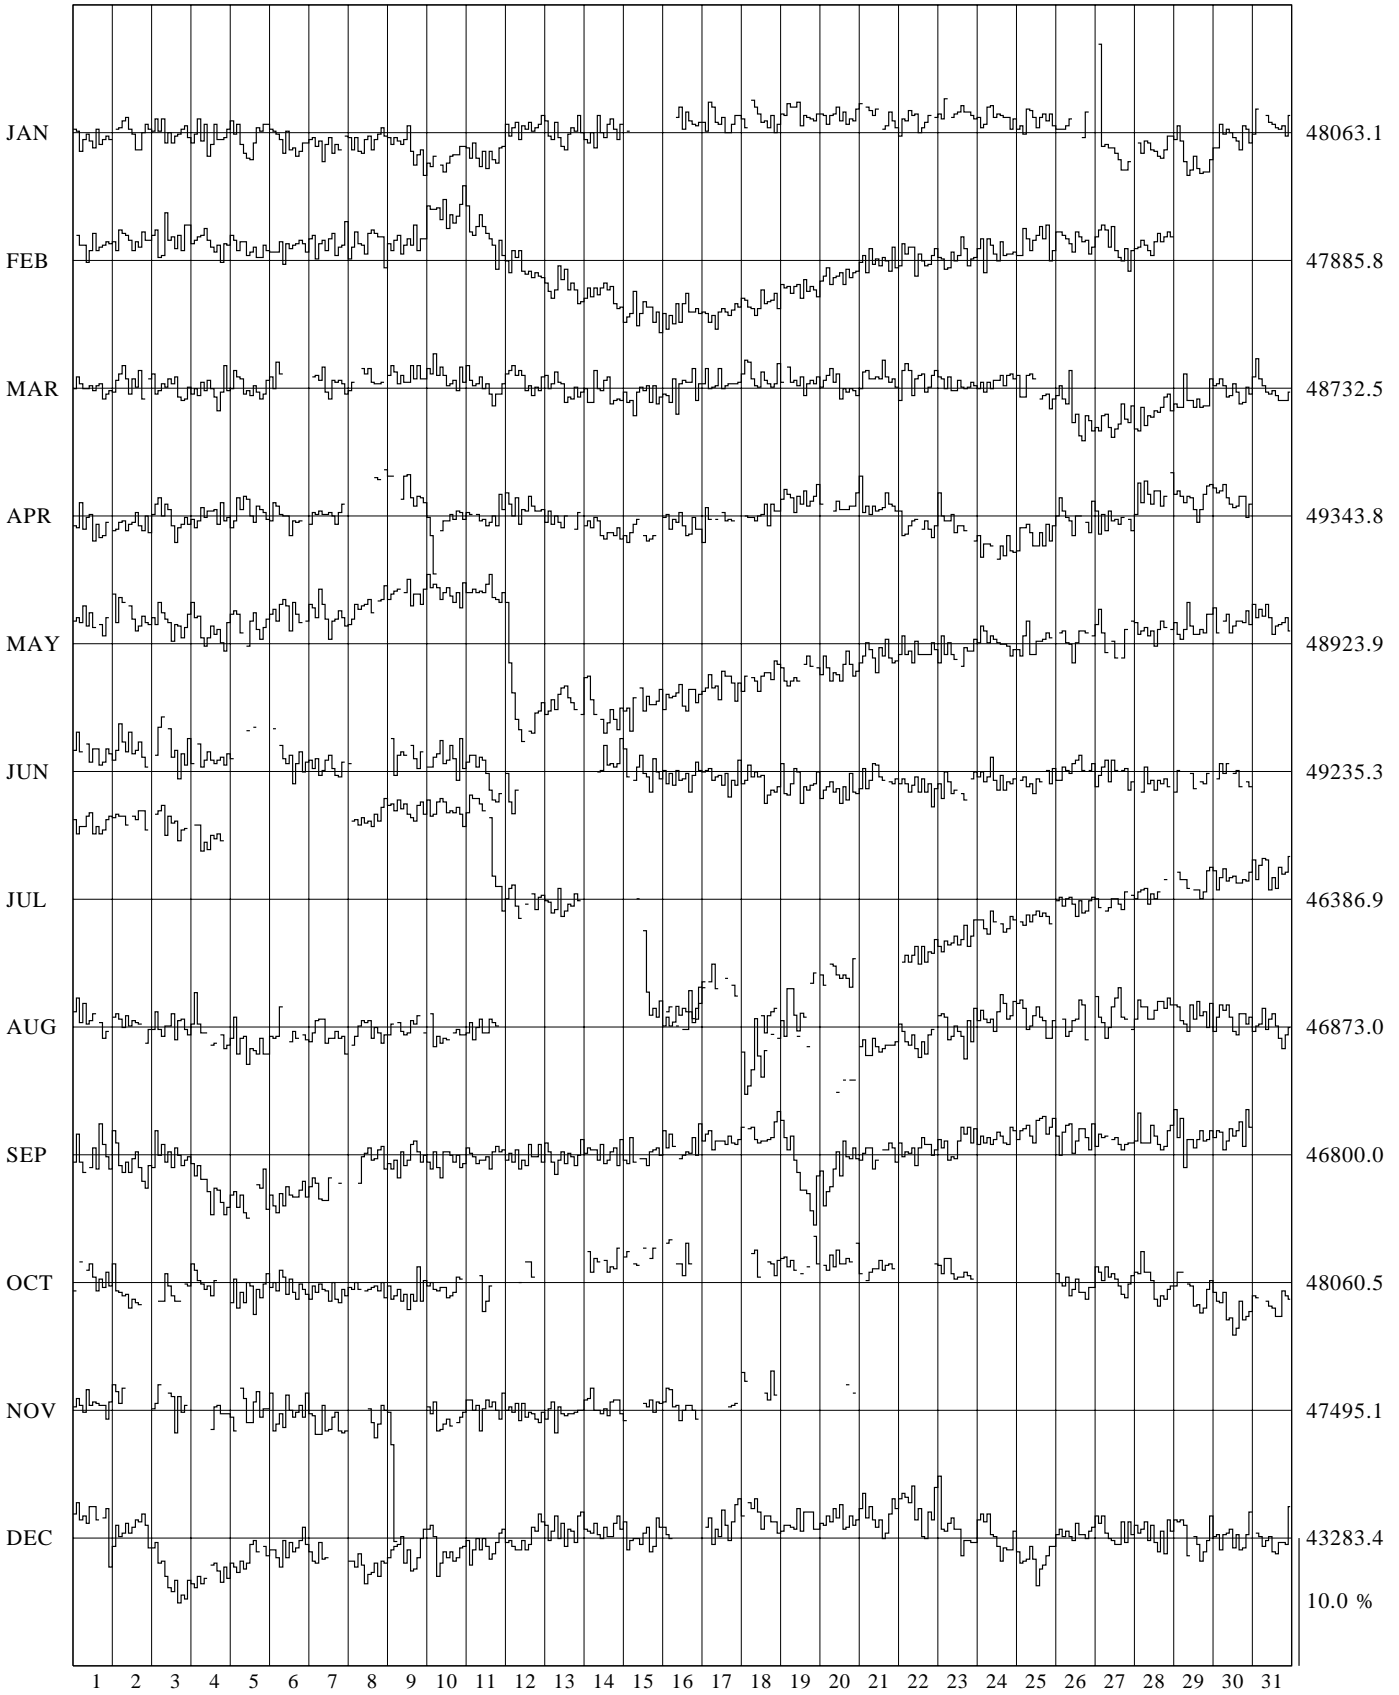

SYDNEY N PCSA

NEUTRON MONITOR

1959

1 2 3 4 5 6 7 8 9 10 11 12 13 14 15 16 17 18 19 20 21 22 23 24 25 26 27 28 29 30 31 MEAN

47590.2