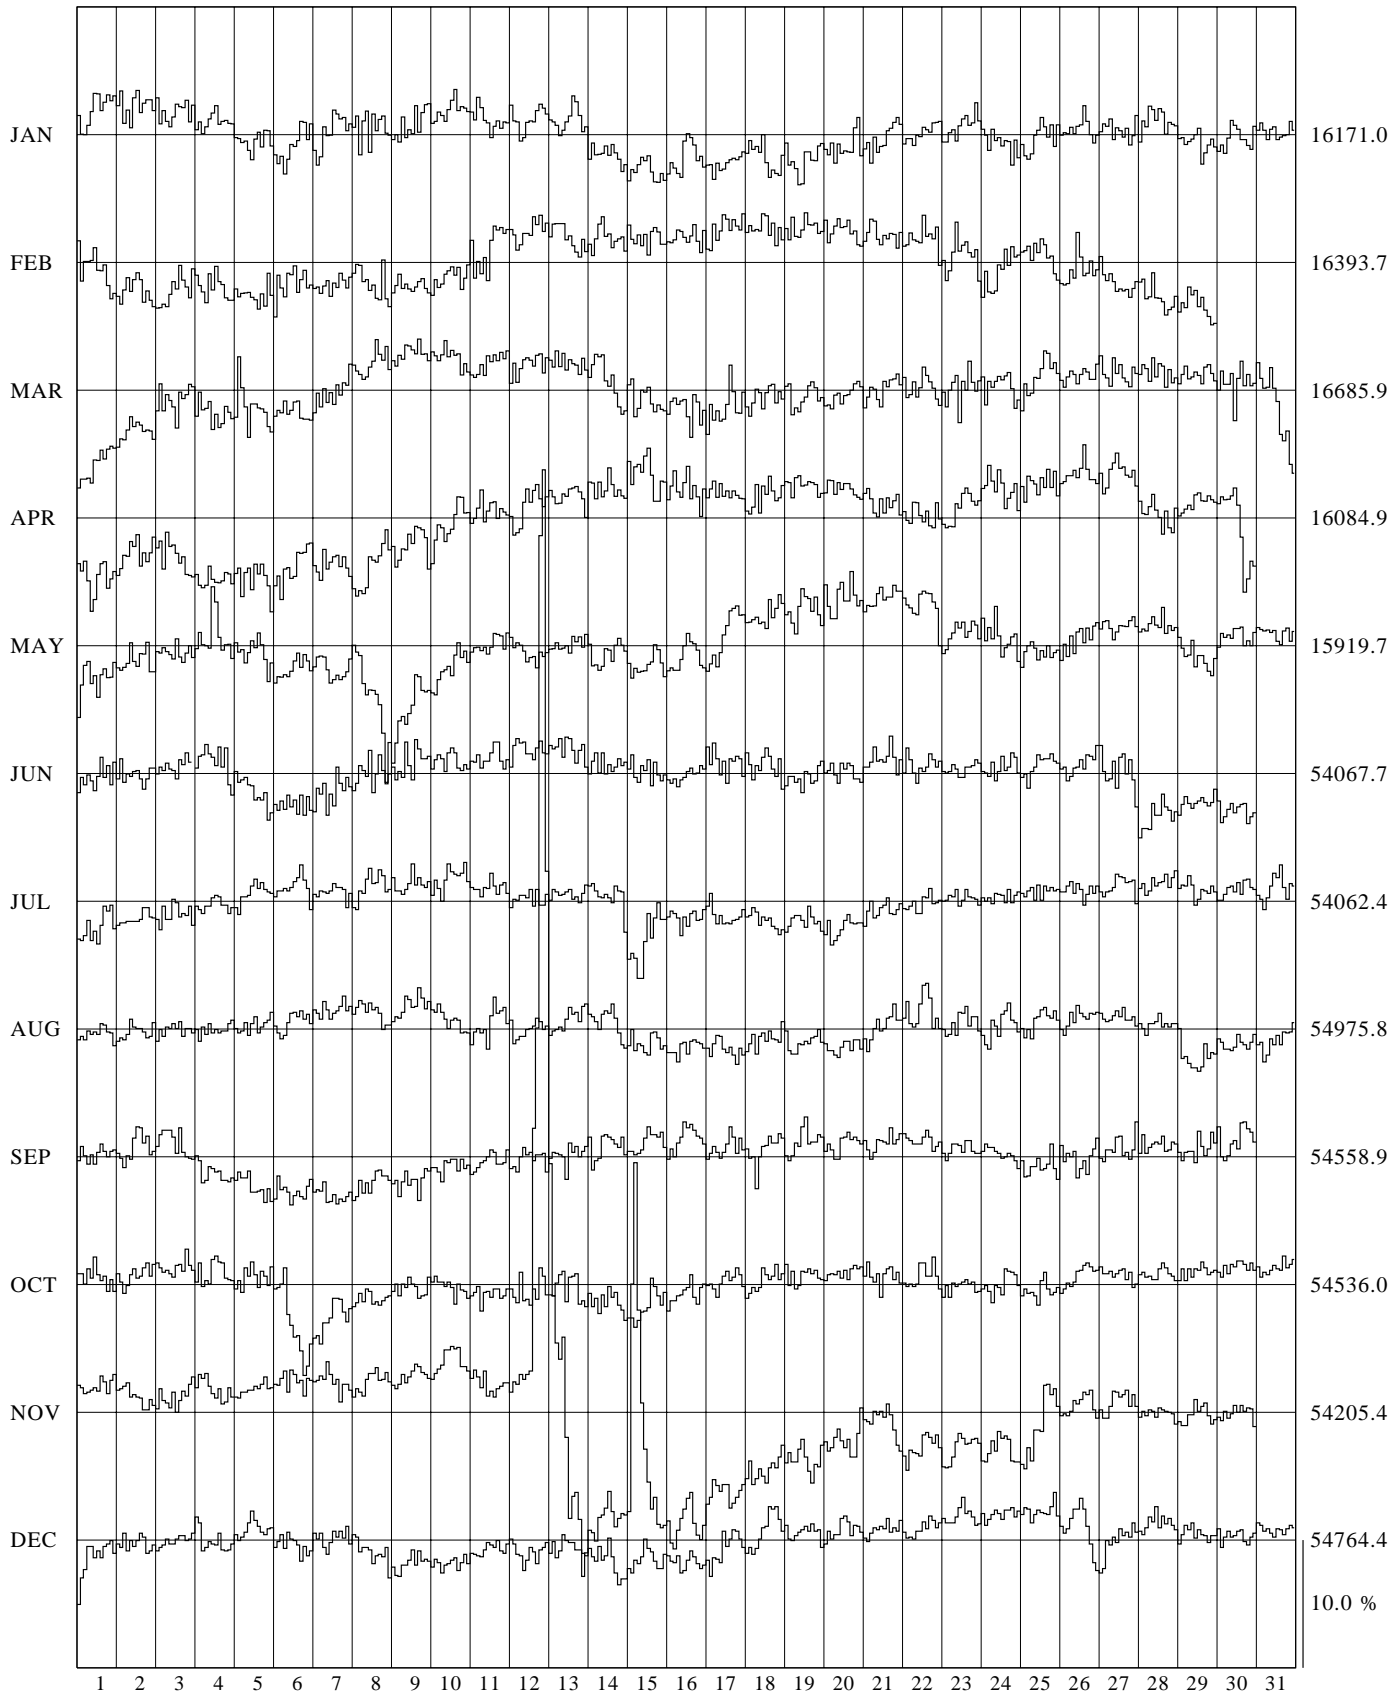

LEEDS N PCSA

NEUTRON MONITOR

1960

1 2 3 4 5 6 7 8 9 10 11 12 13 14 15 16 17 18 19 20 21 22 23 24 25 26 27 28 29 30 31 MEAN

38535.5