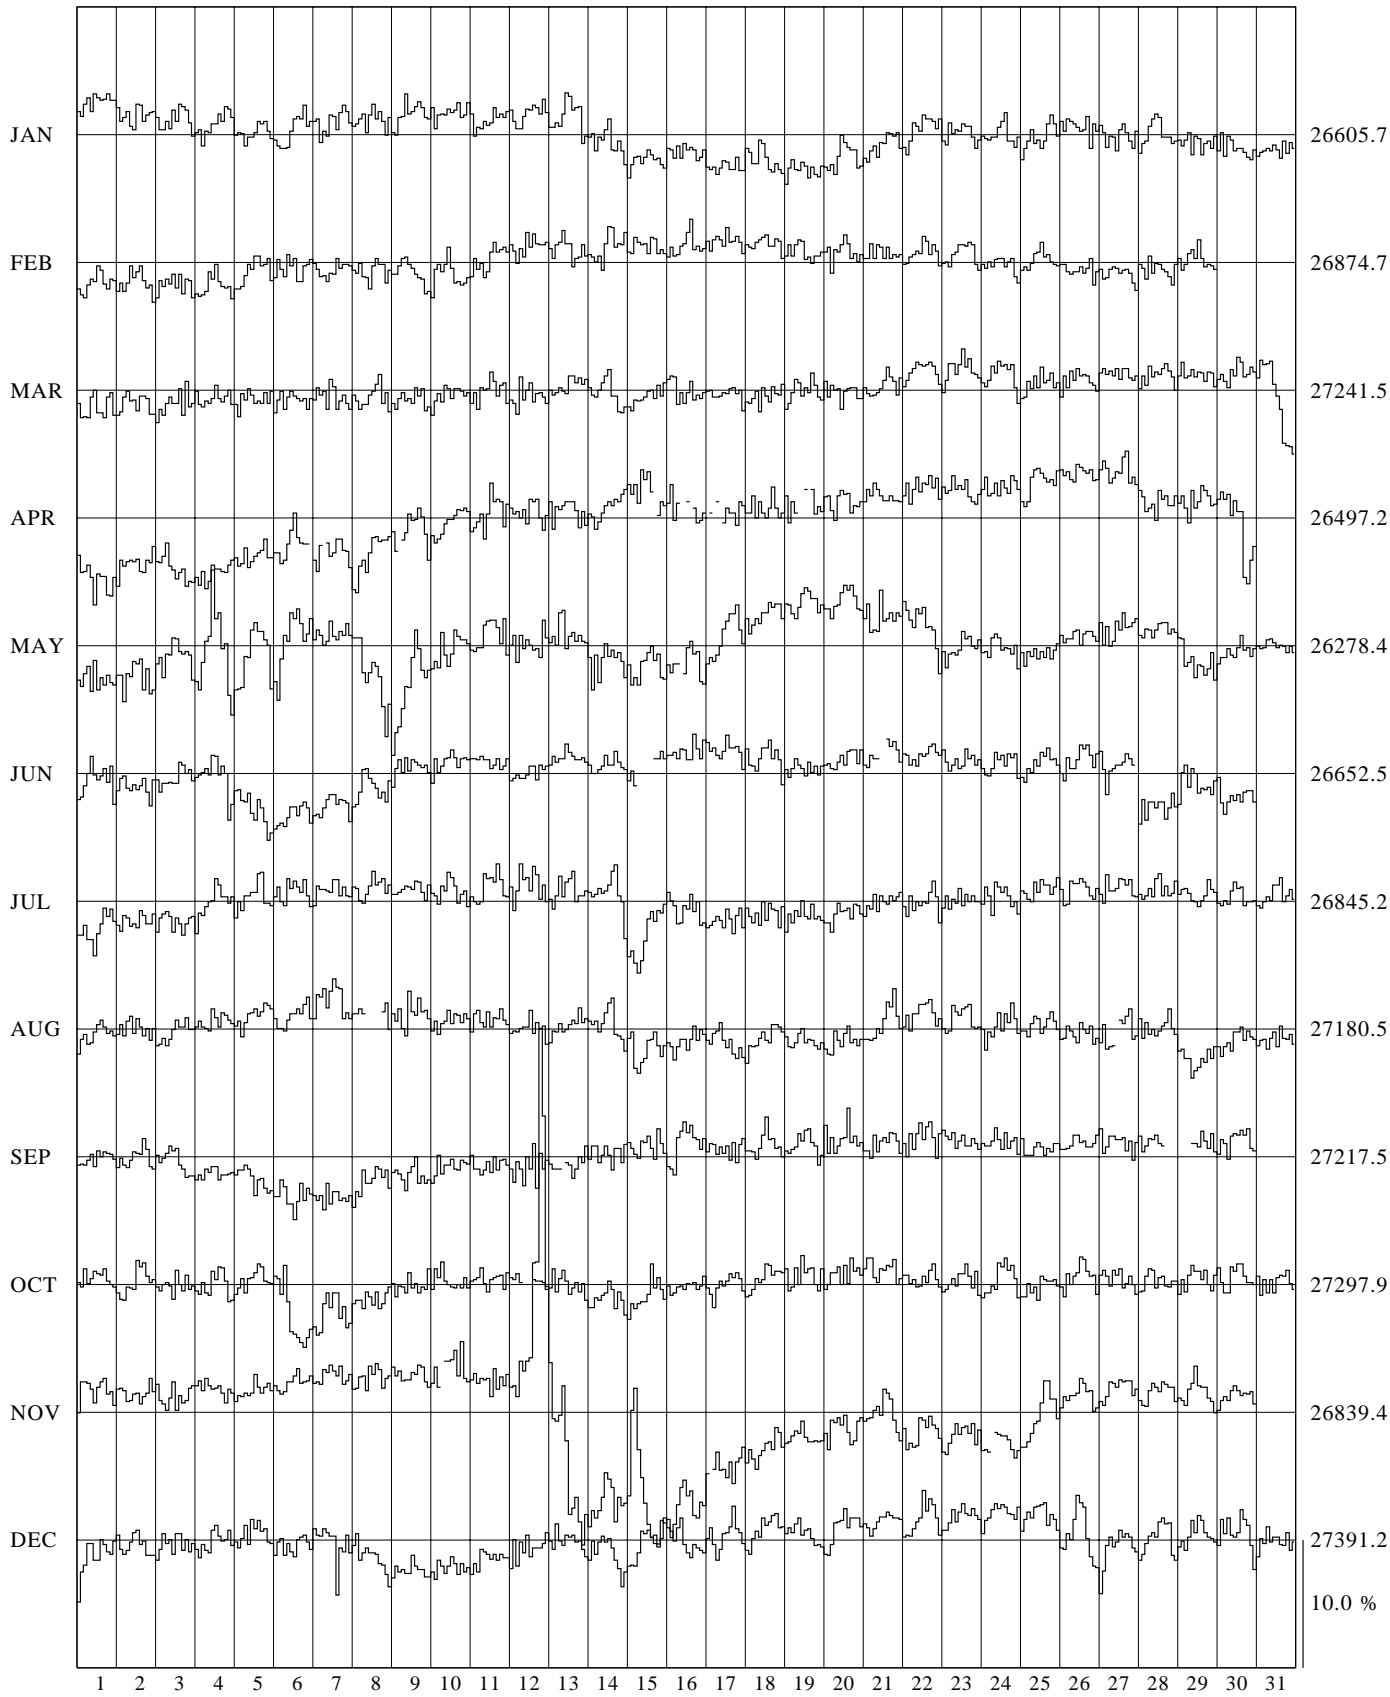

LINDAU N PCSA

NEUTRON MONITOR

1960

1 2 3 4 5 6 7 8 9 10 11 12 13 14 15 16 17 18 19 20 21 22 23 24 25 26 27 28 29 30 31 MEAN

26910.1