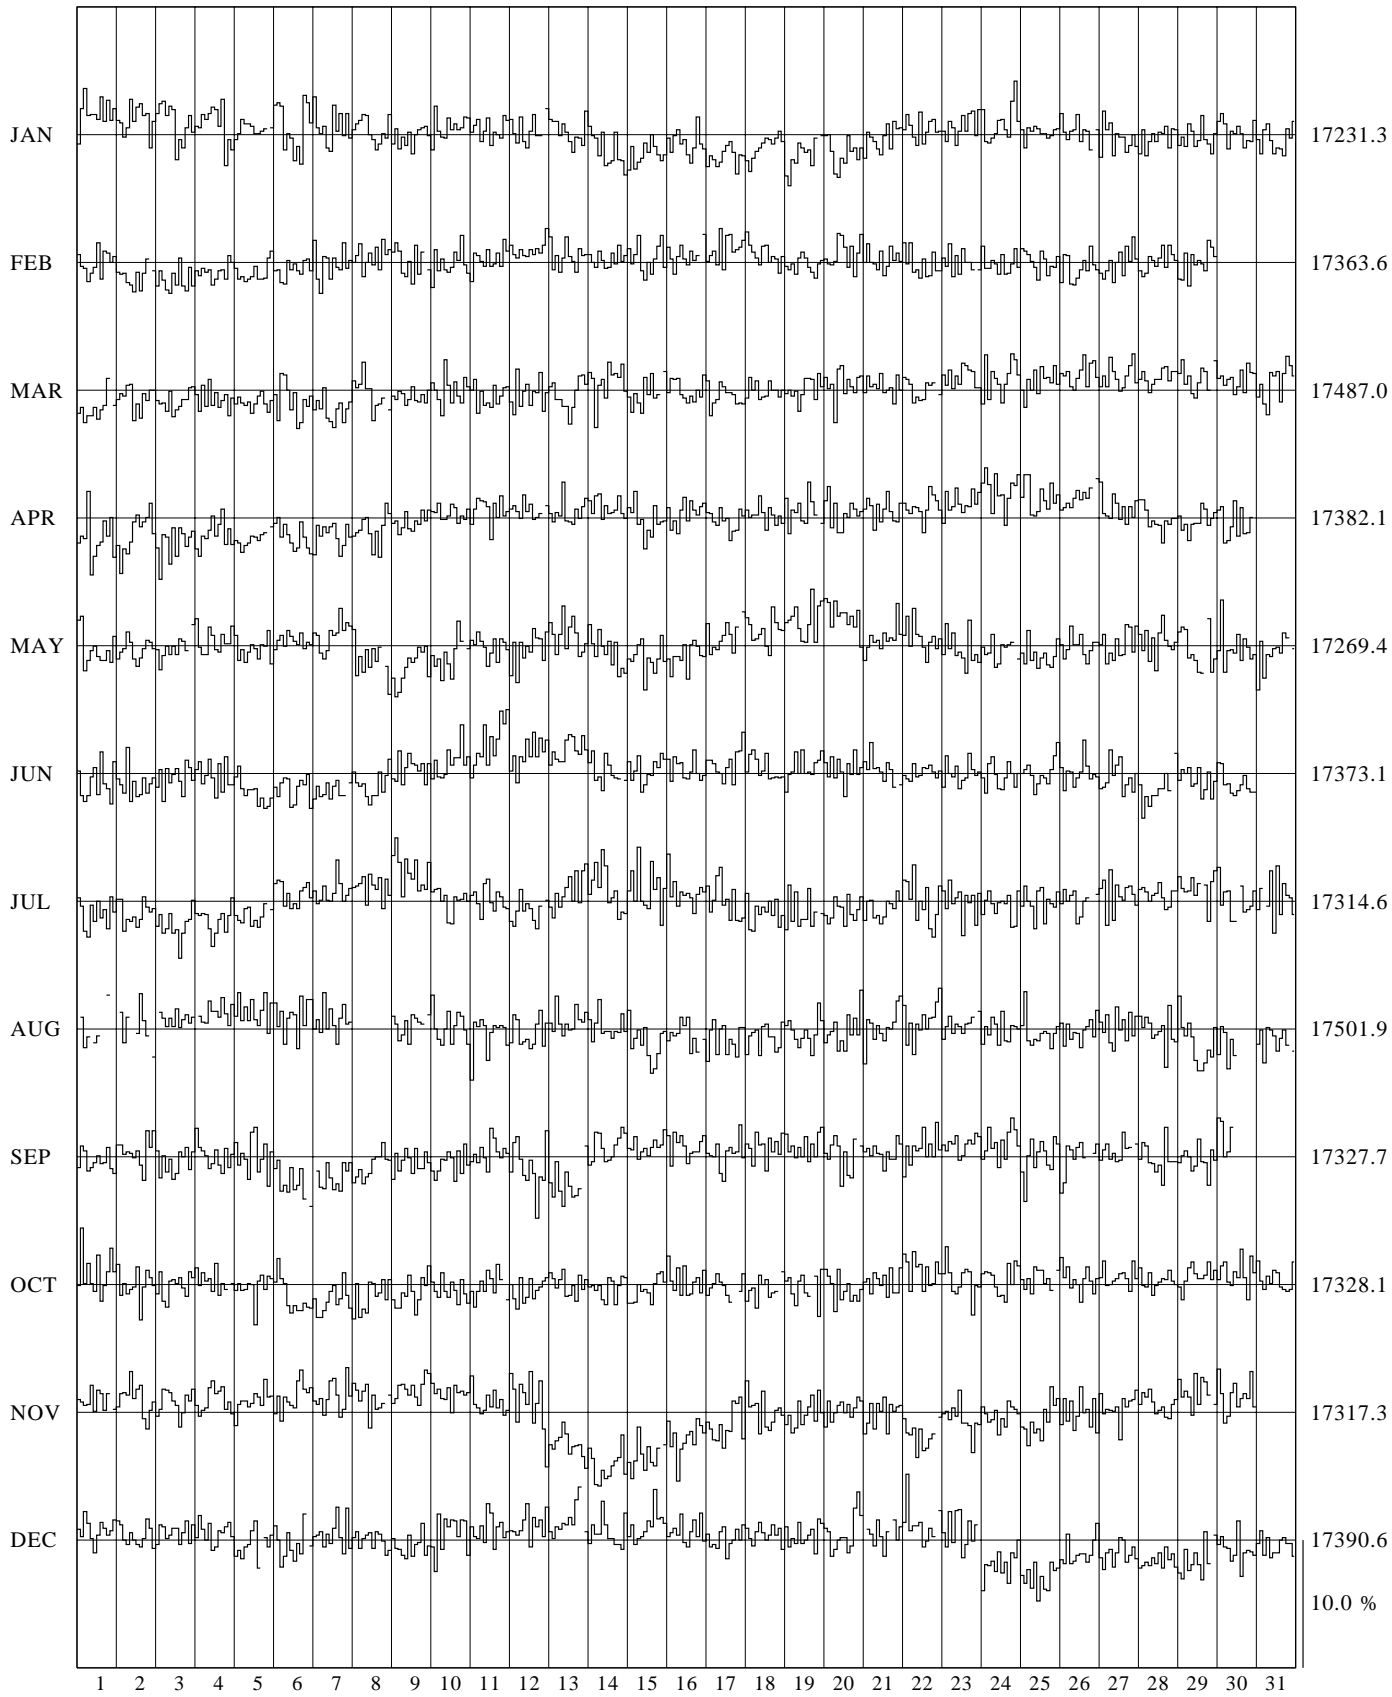

MAKAPU N PCSA

NEUTRON MONITOR

1960

1 2 3 4 5 6 7 8 9 10 11 12 13 14 15 16 17 18 19 20 21 22 23 24 25 26 27 28 29 30 31 MEAN

10.0 %

17357.2