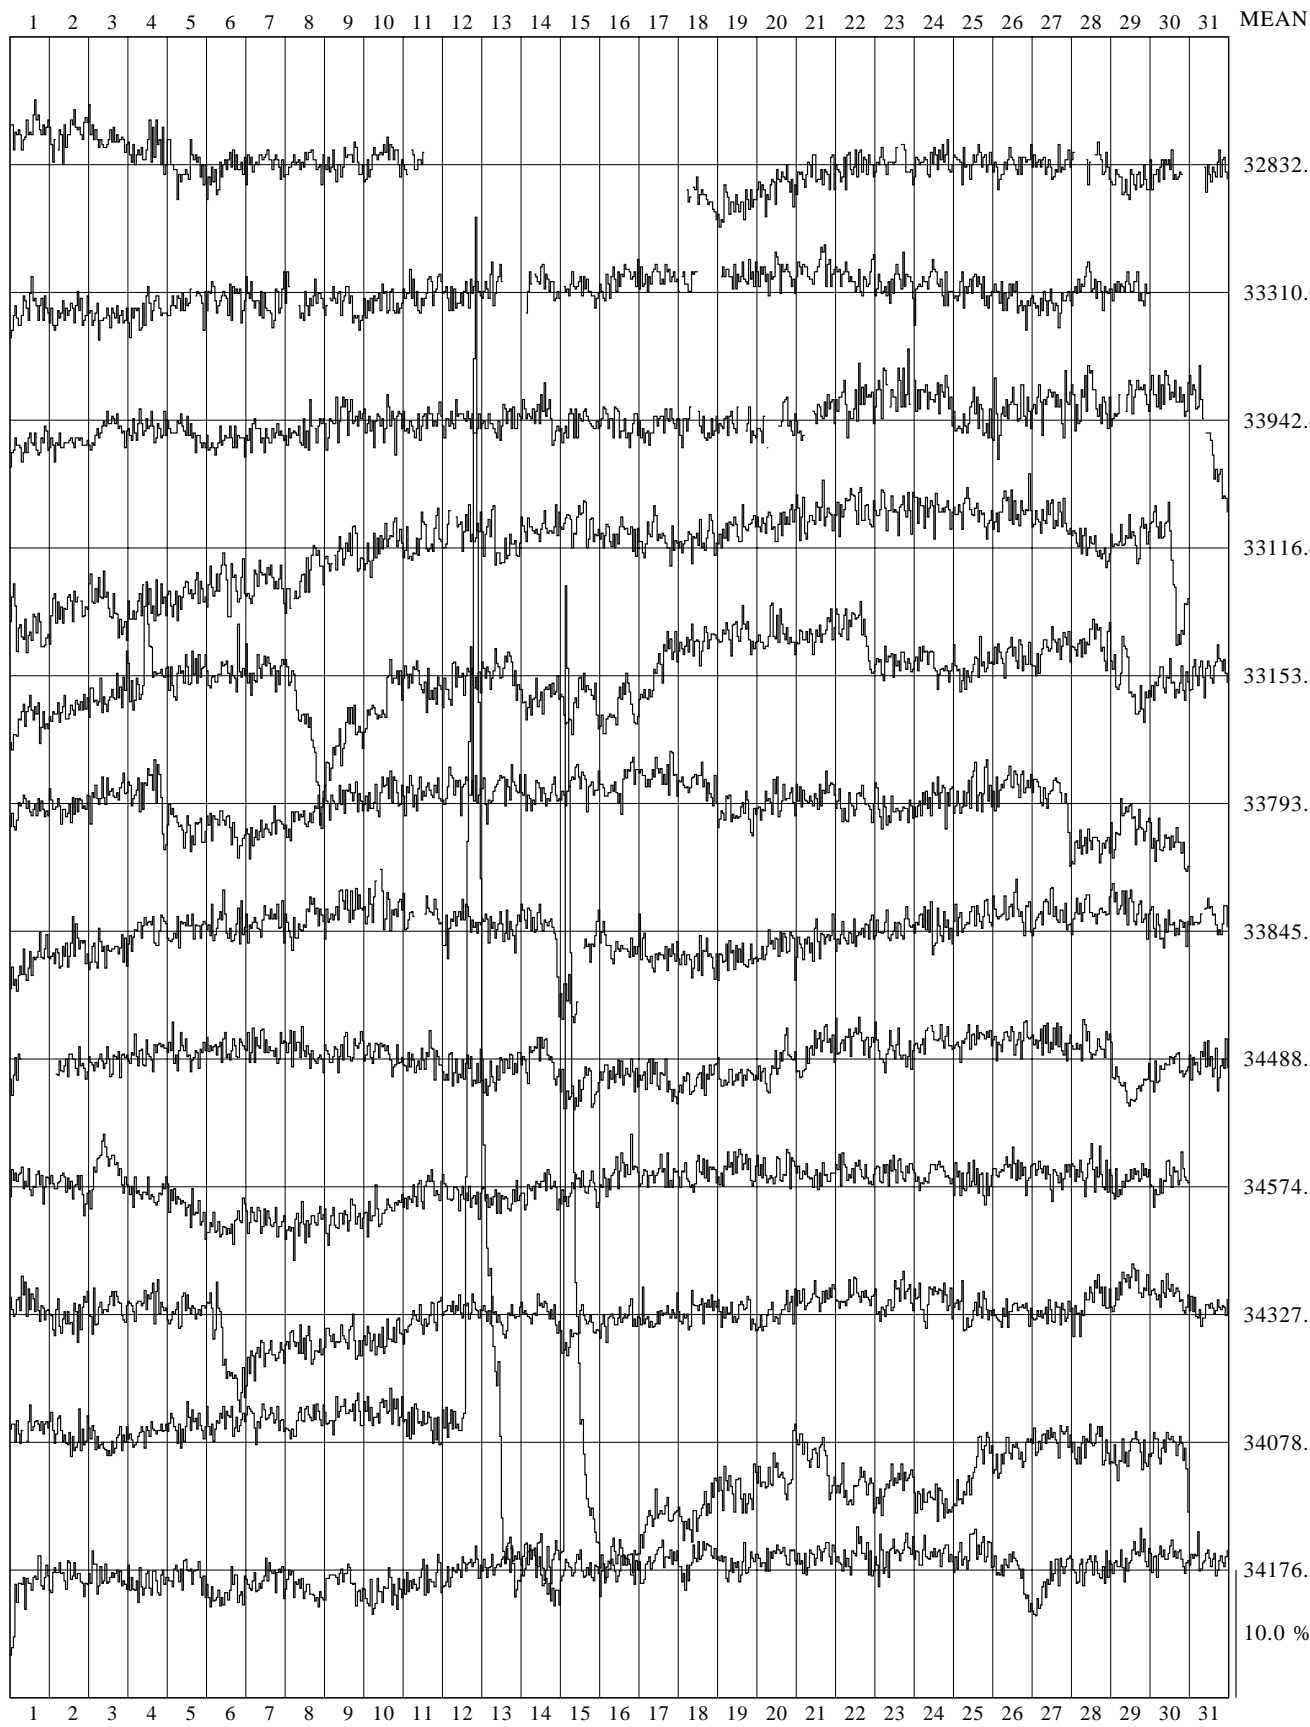

MAWSON PCSA NEUTRON MONITOR 1960

10.0 %

33803.2