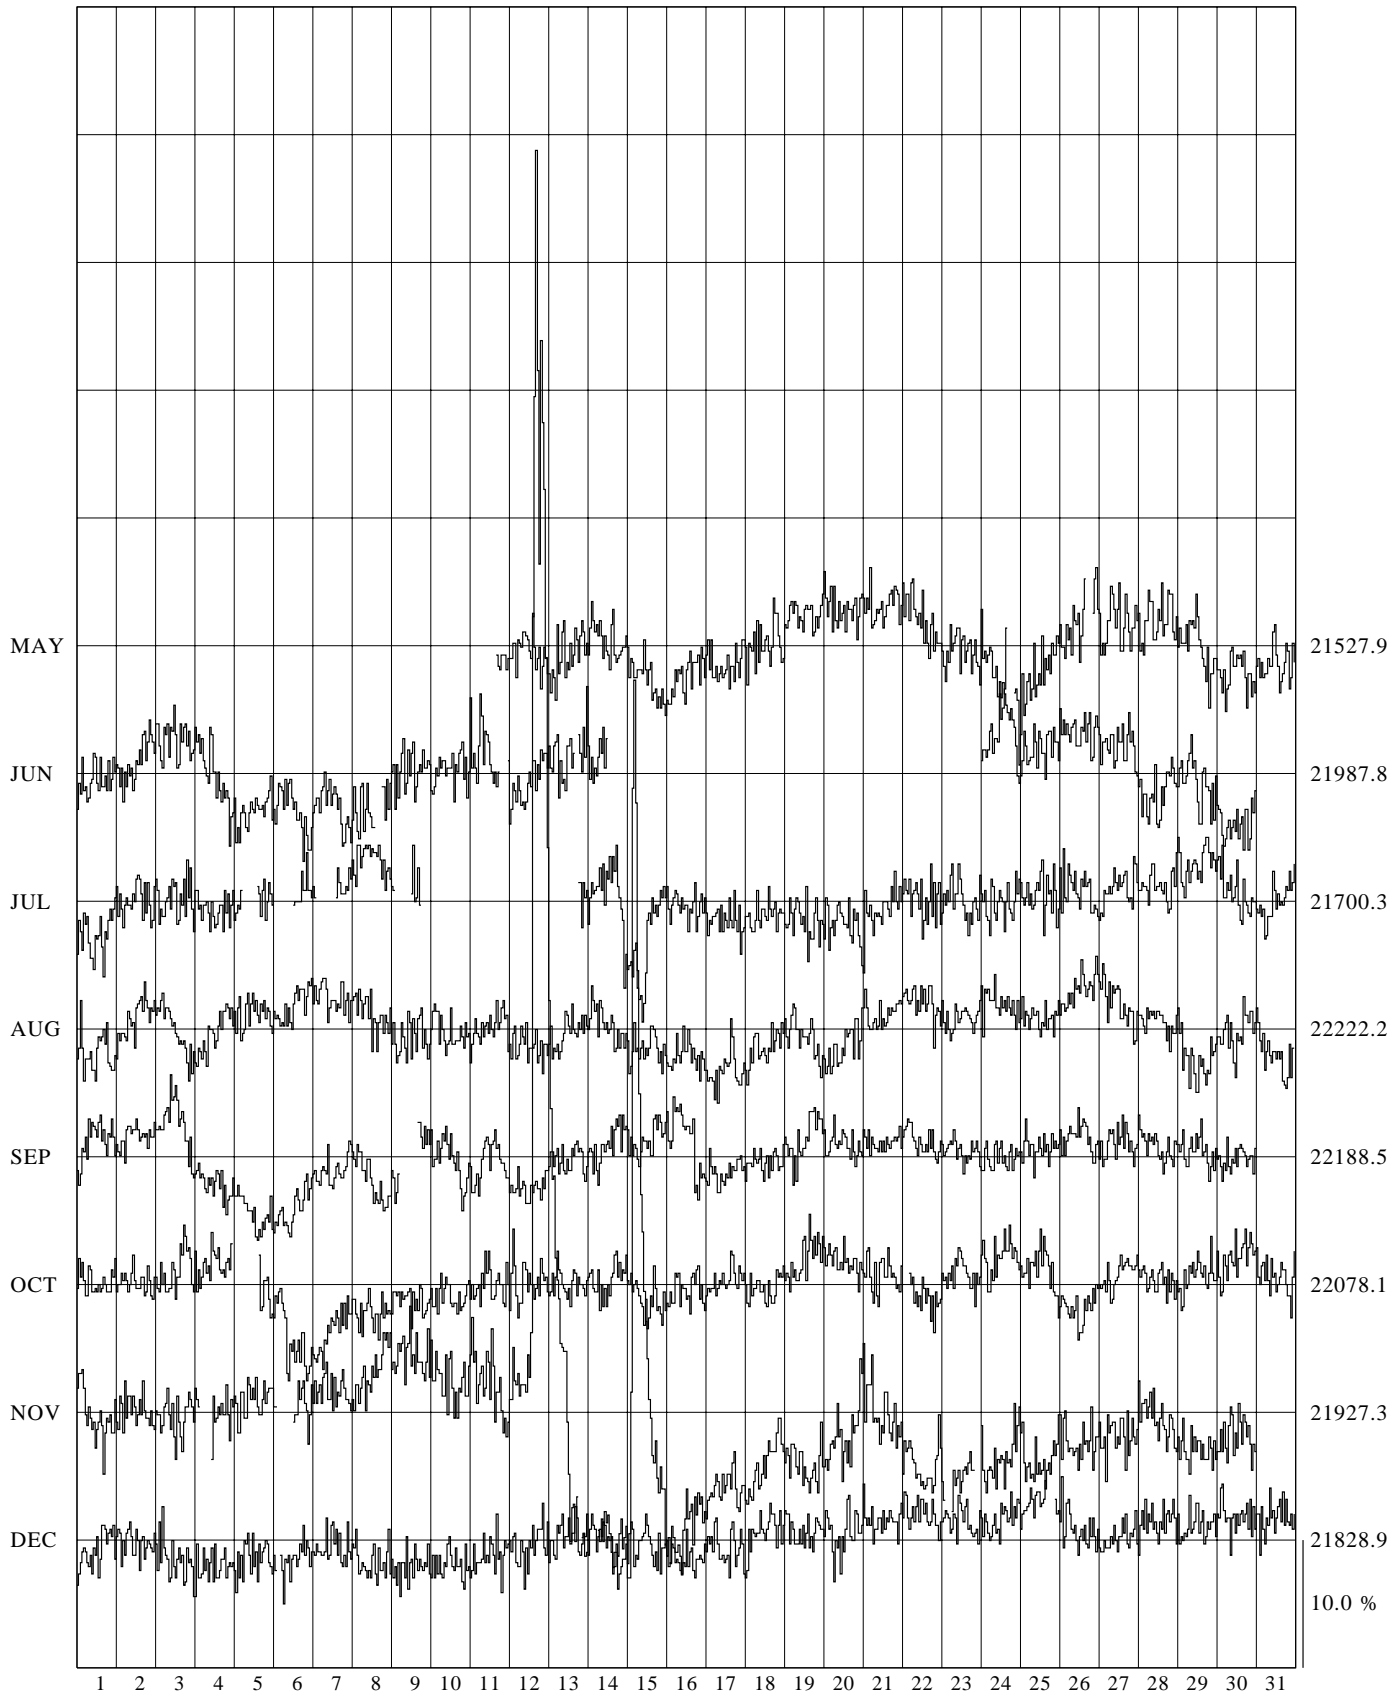

MCMURDN

PCSA

NEUTRON MONITOR

1960

1 2 3 4 5 6 7 8 9 10 11 12 13 14 15 16 17 18 19 20 21 22 23 24 25 26 27 28 29 30 31 MEAN

21932.6