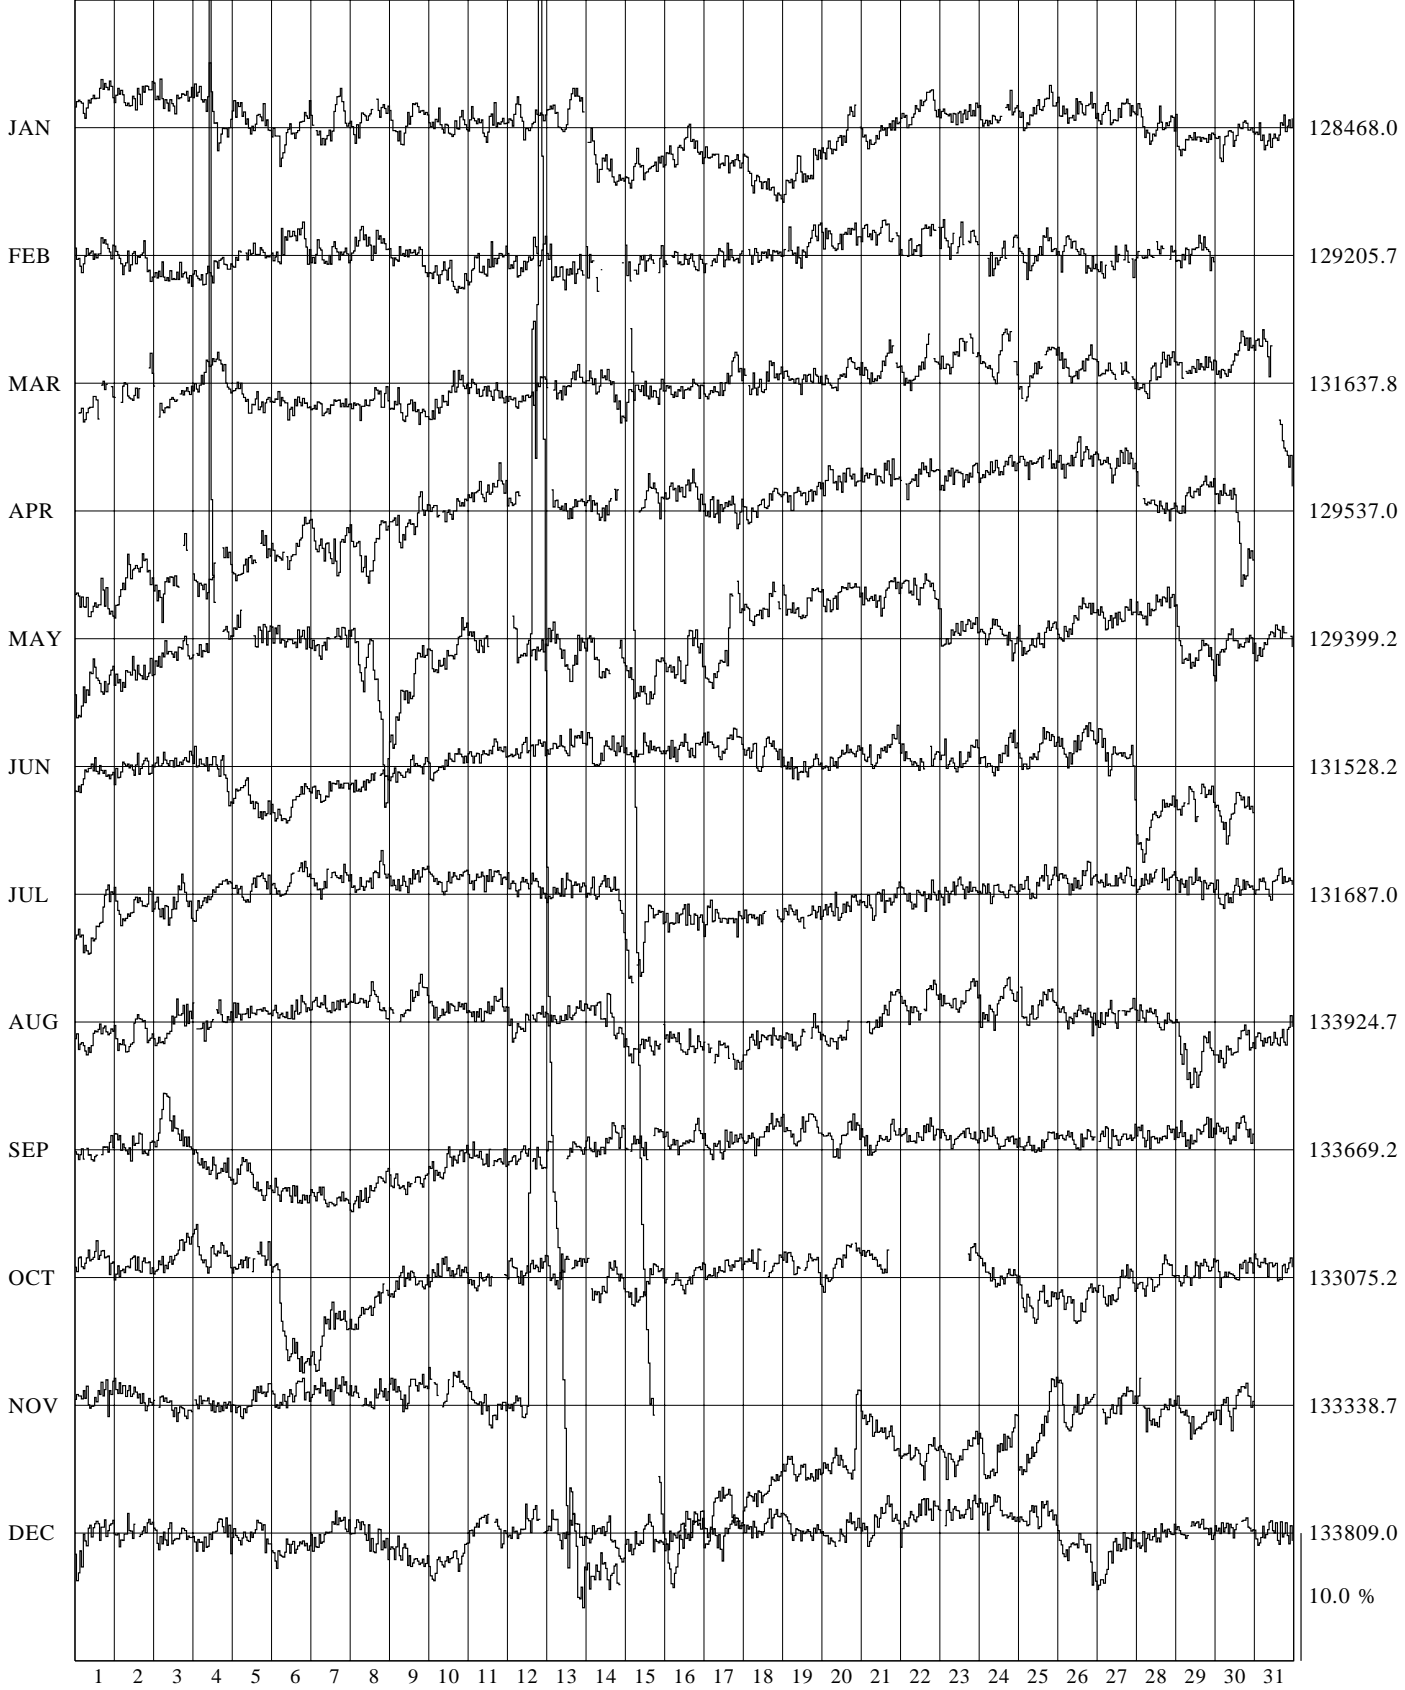

MT.WAS N PCSA NEUTRON MONITOR 1960

10.0 %
131606.6