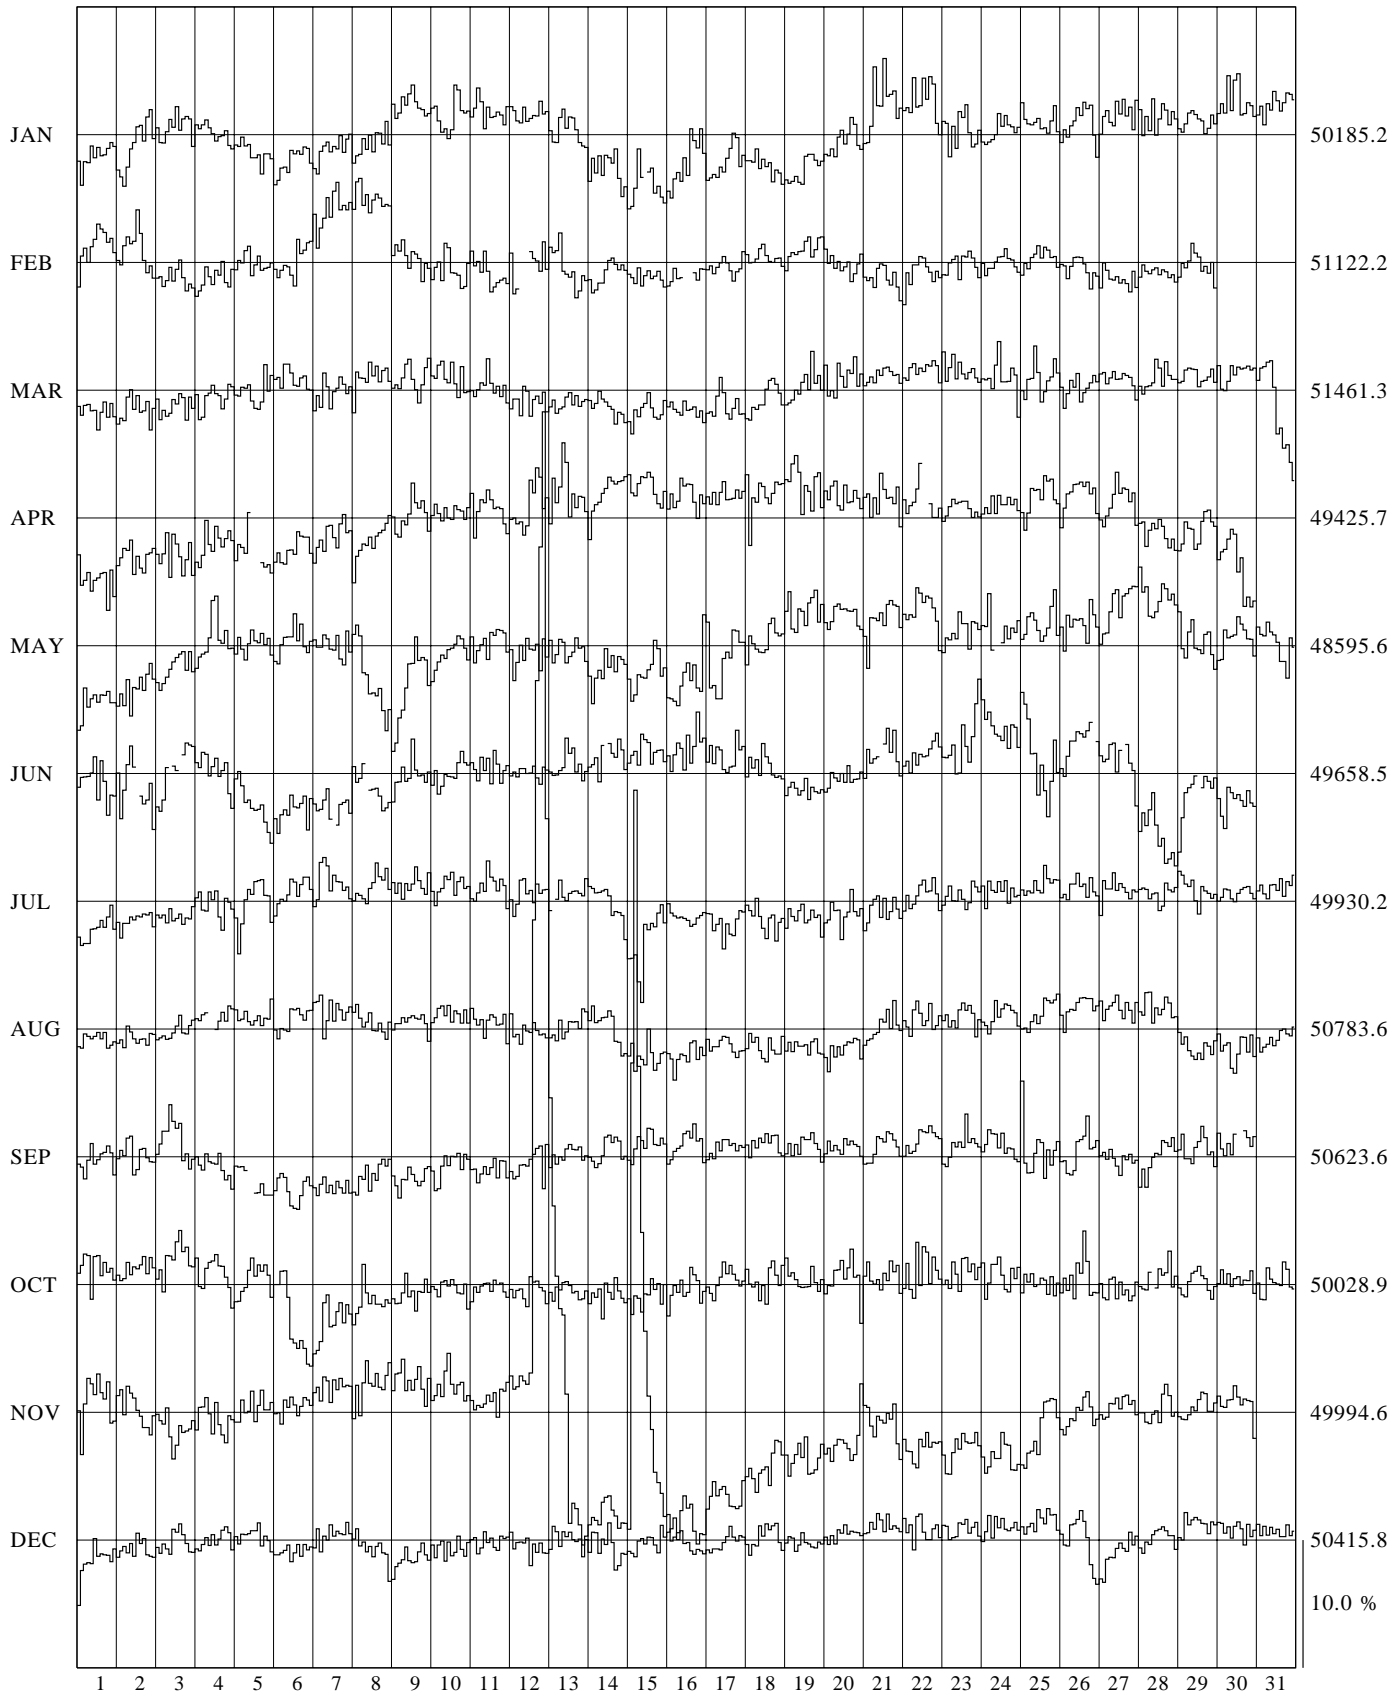

UPPSAL N PCSA

NEUTRON MONITOR

1960

1 2 3 4 5 6 7 8 9 10 11 12 13 14 15 16 17 18 19 20 21 22 23 24 25 26 27 28 29 30 31 MEAN

10.0 %

50185.4