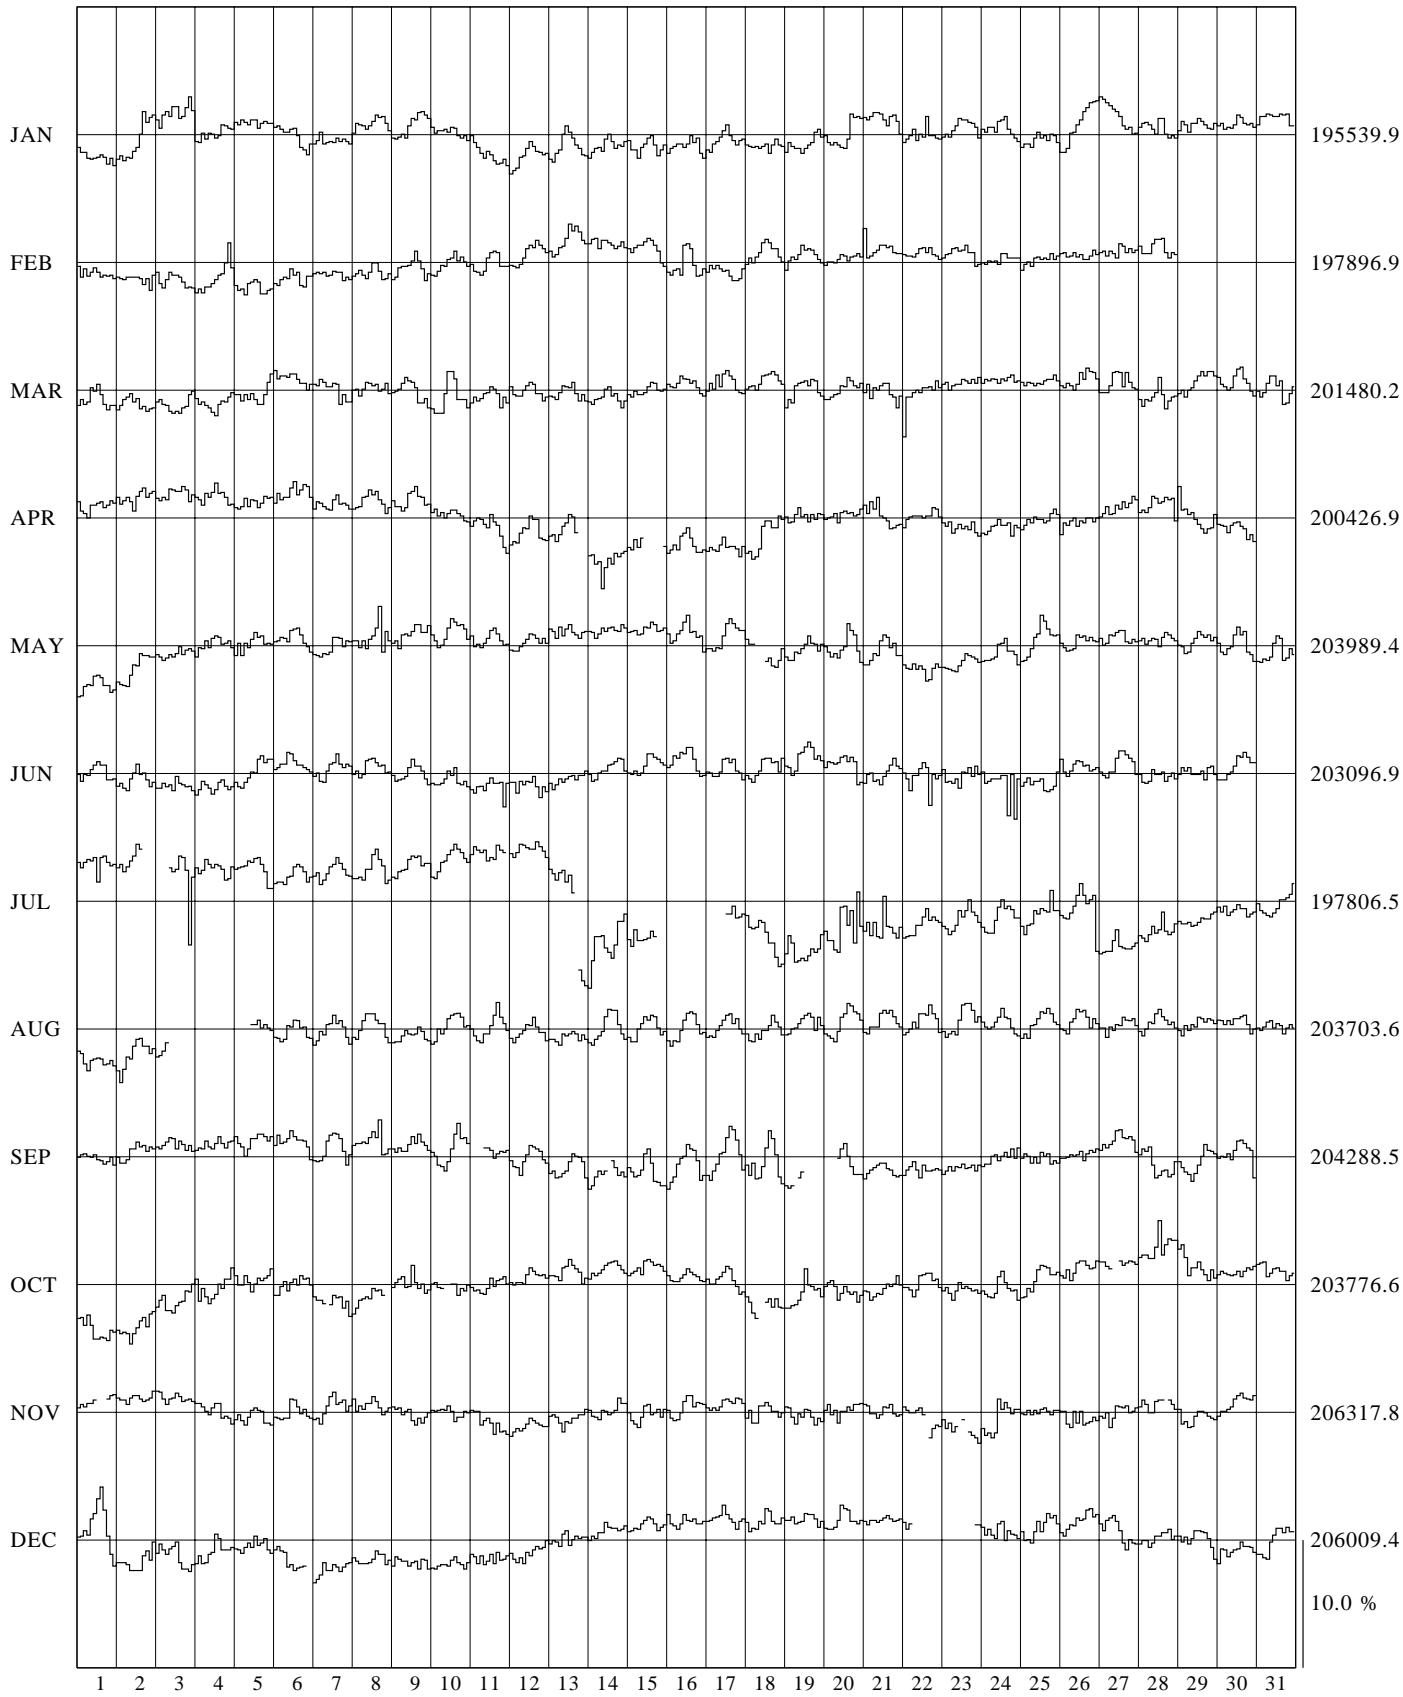

PIC DU N PCSA

NEUTRON MONITOR

1961

1 2 3 4 5 6 7 8 9 10 11 12 13 14 15 16 17 18 19 20 21 22 23 24 25 26 27 28 29 30 31 MEAN

10.0 %

202027.7