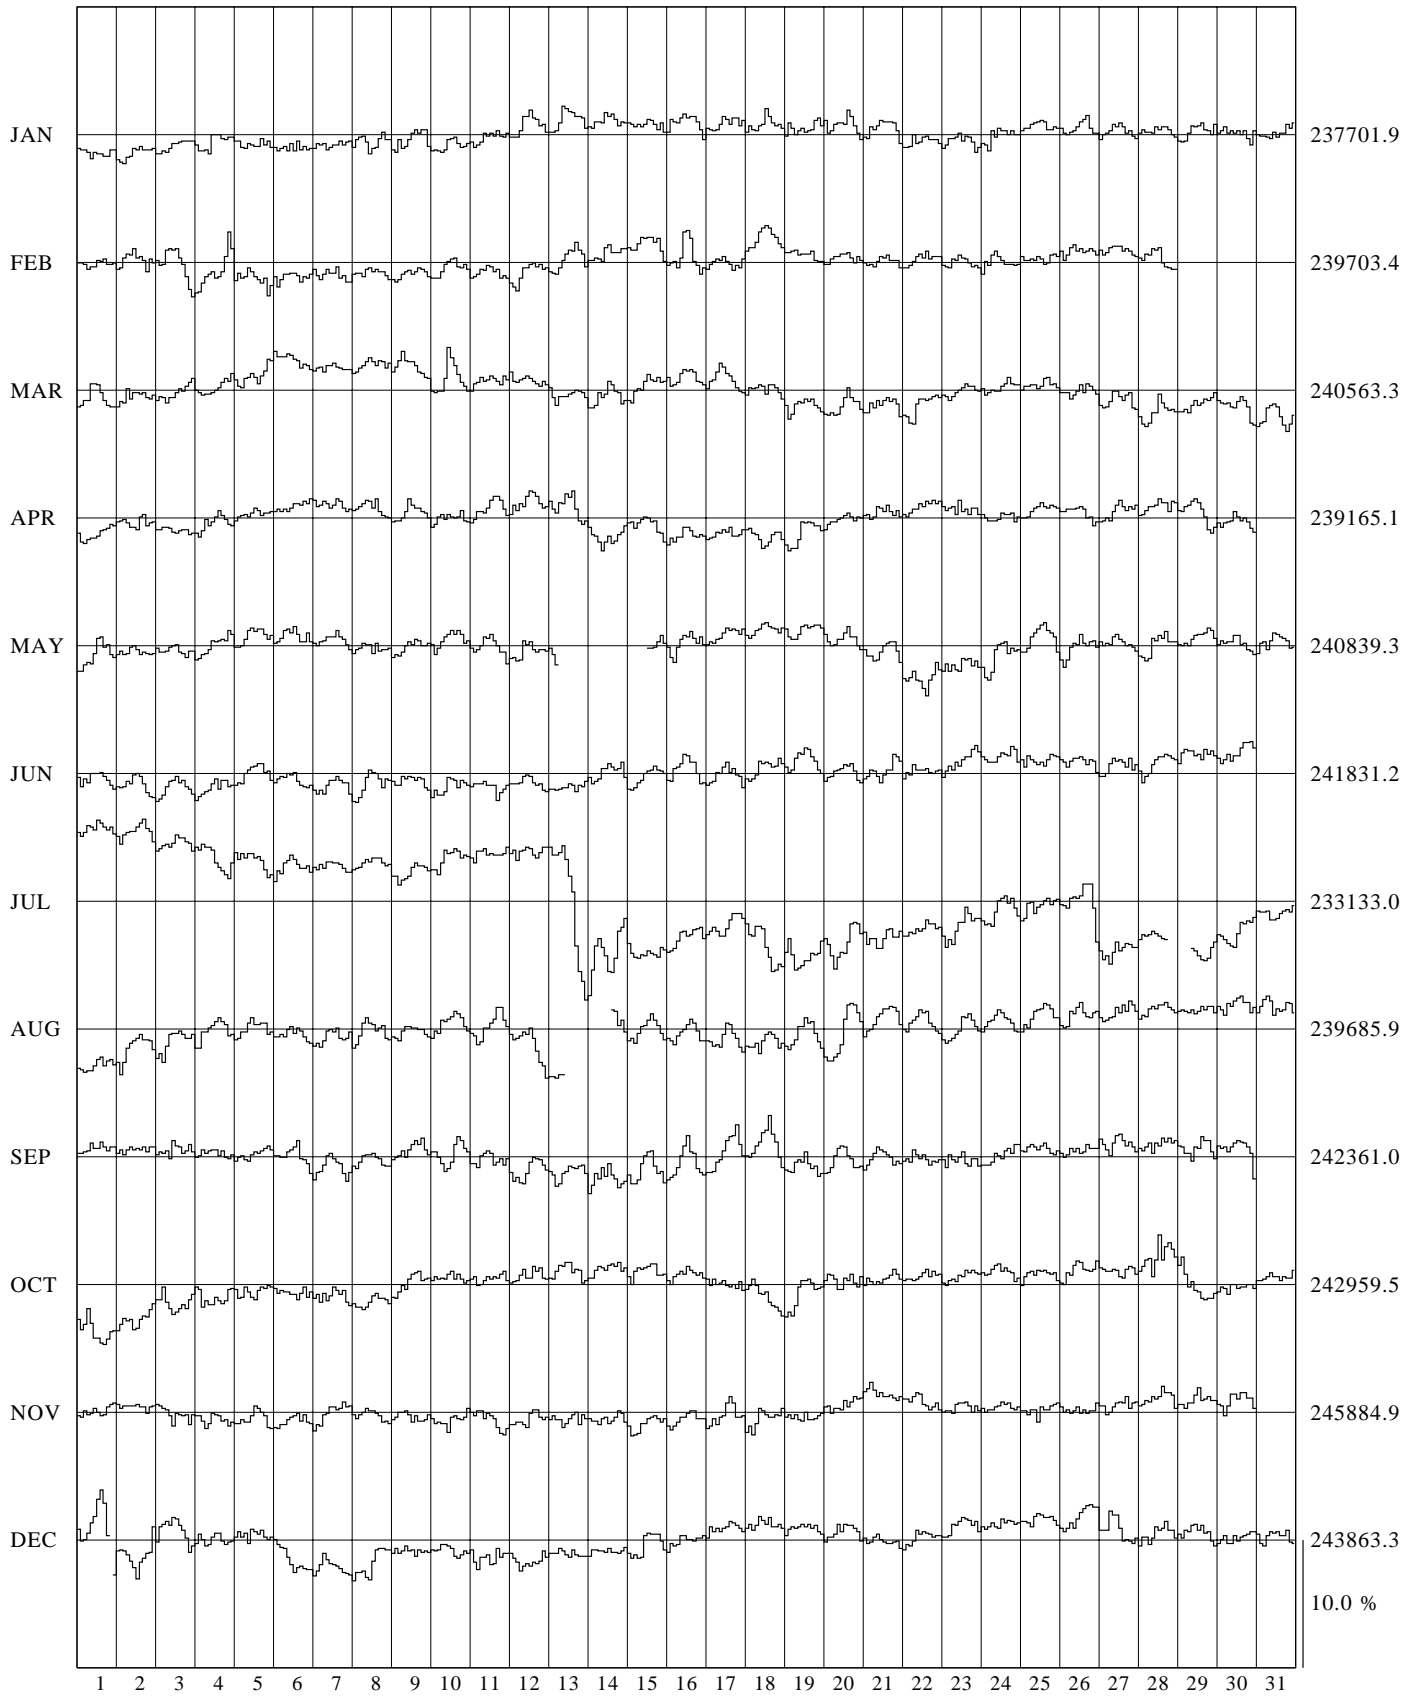

ZUGSPI N PCSA

NEUTRON MONITOR

1961

1 2 3 4 5 6 7 8 9 10 11 12 13 14 15 16 17 18 19 20 21 22 23 24 25 26 27 28 29 30 31 MEAN

240641.0

10.0 %