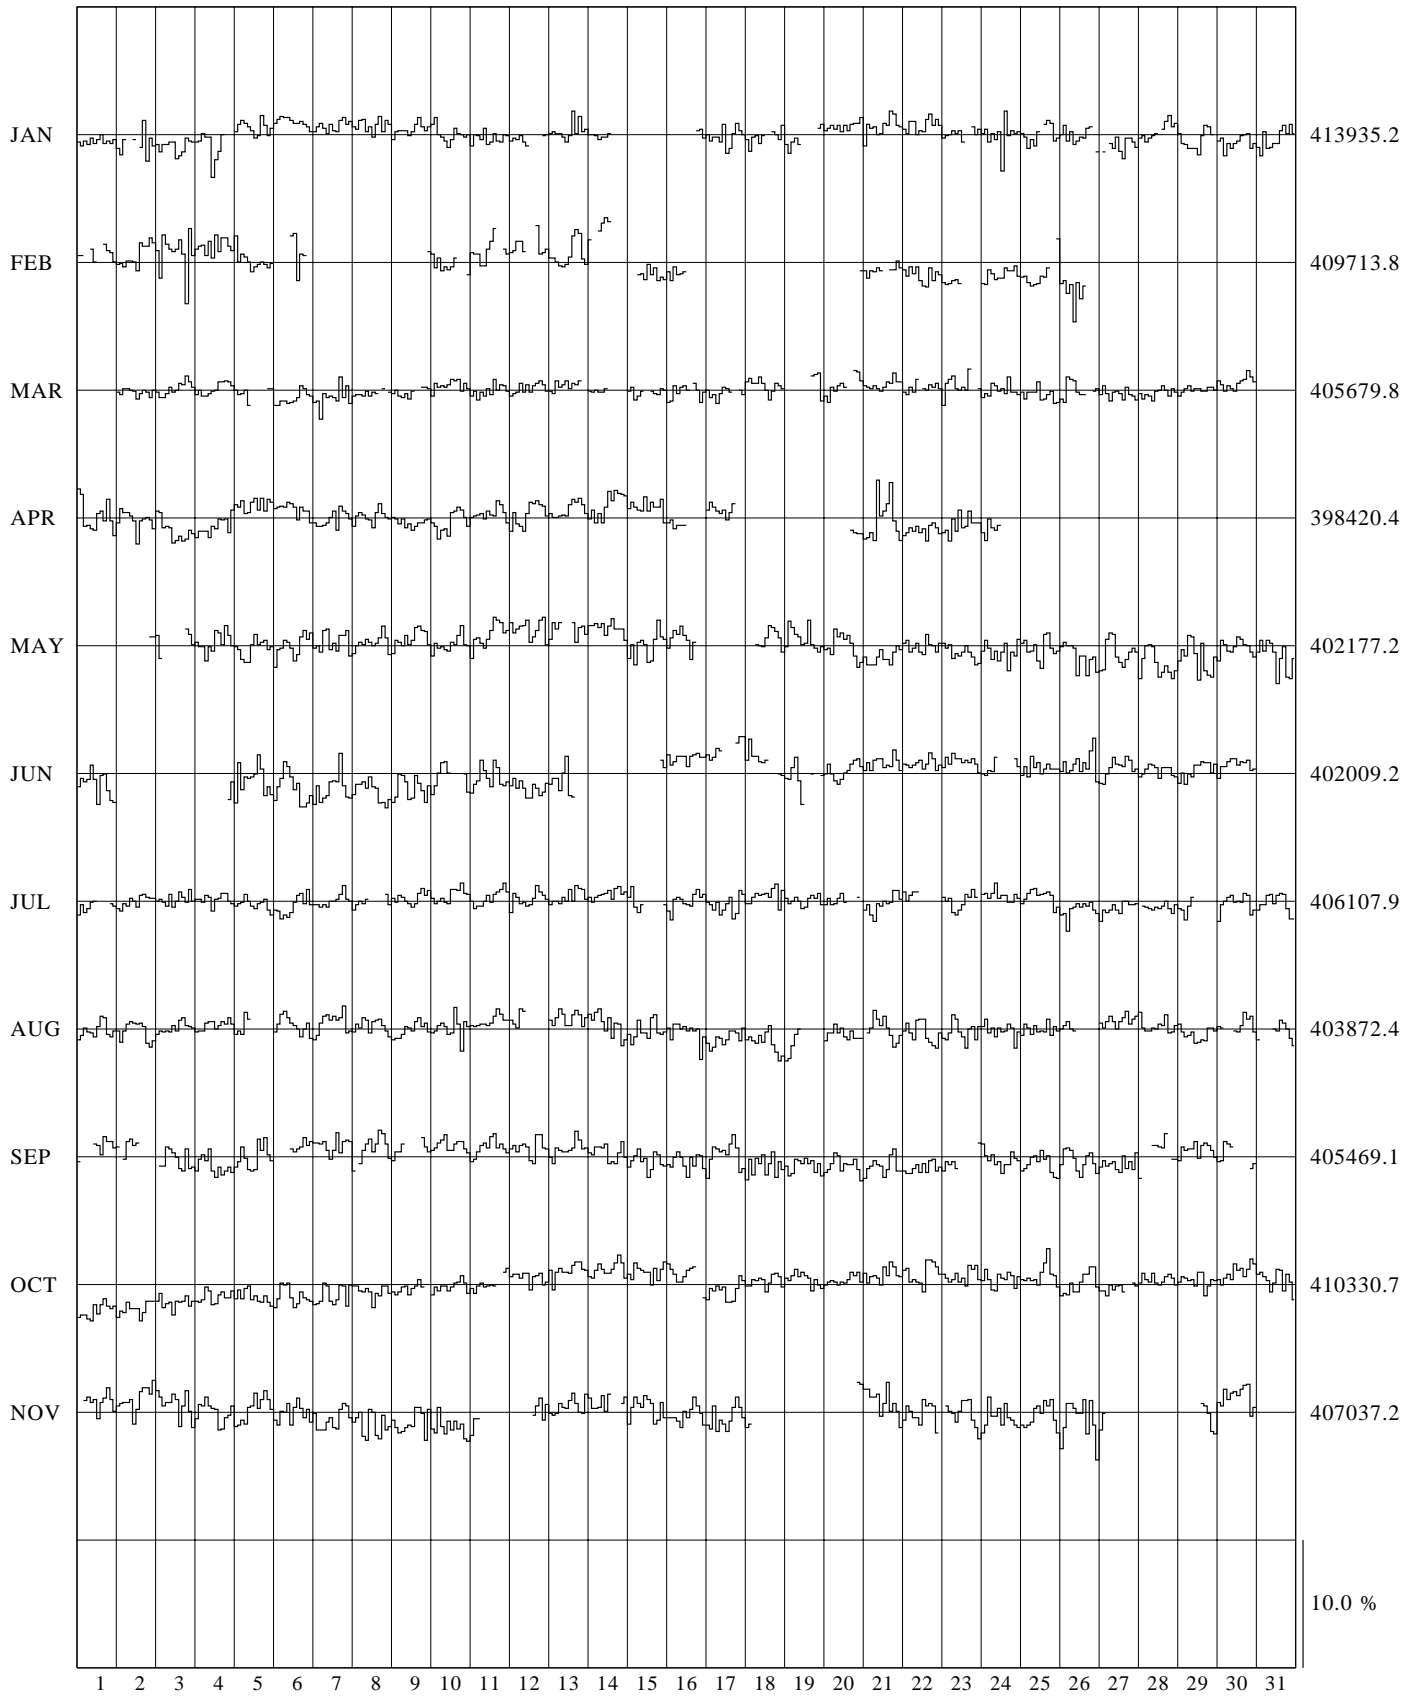

CHACAL N PCSA

NEUTRON MONITOR

1962

1 2 3 4 5 6 7 8 9 10 11 12 13 14 15 16 17 18 19 20 21 22 23 24 25 26 27 28 29 30 31 MEAN

405886.6