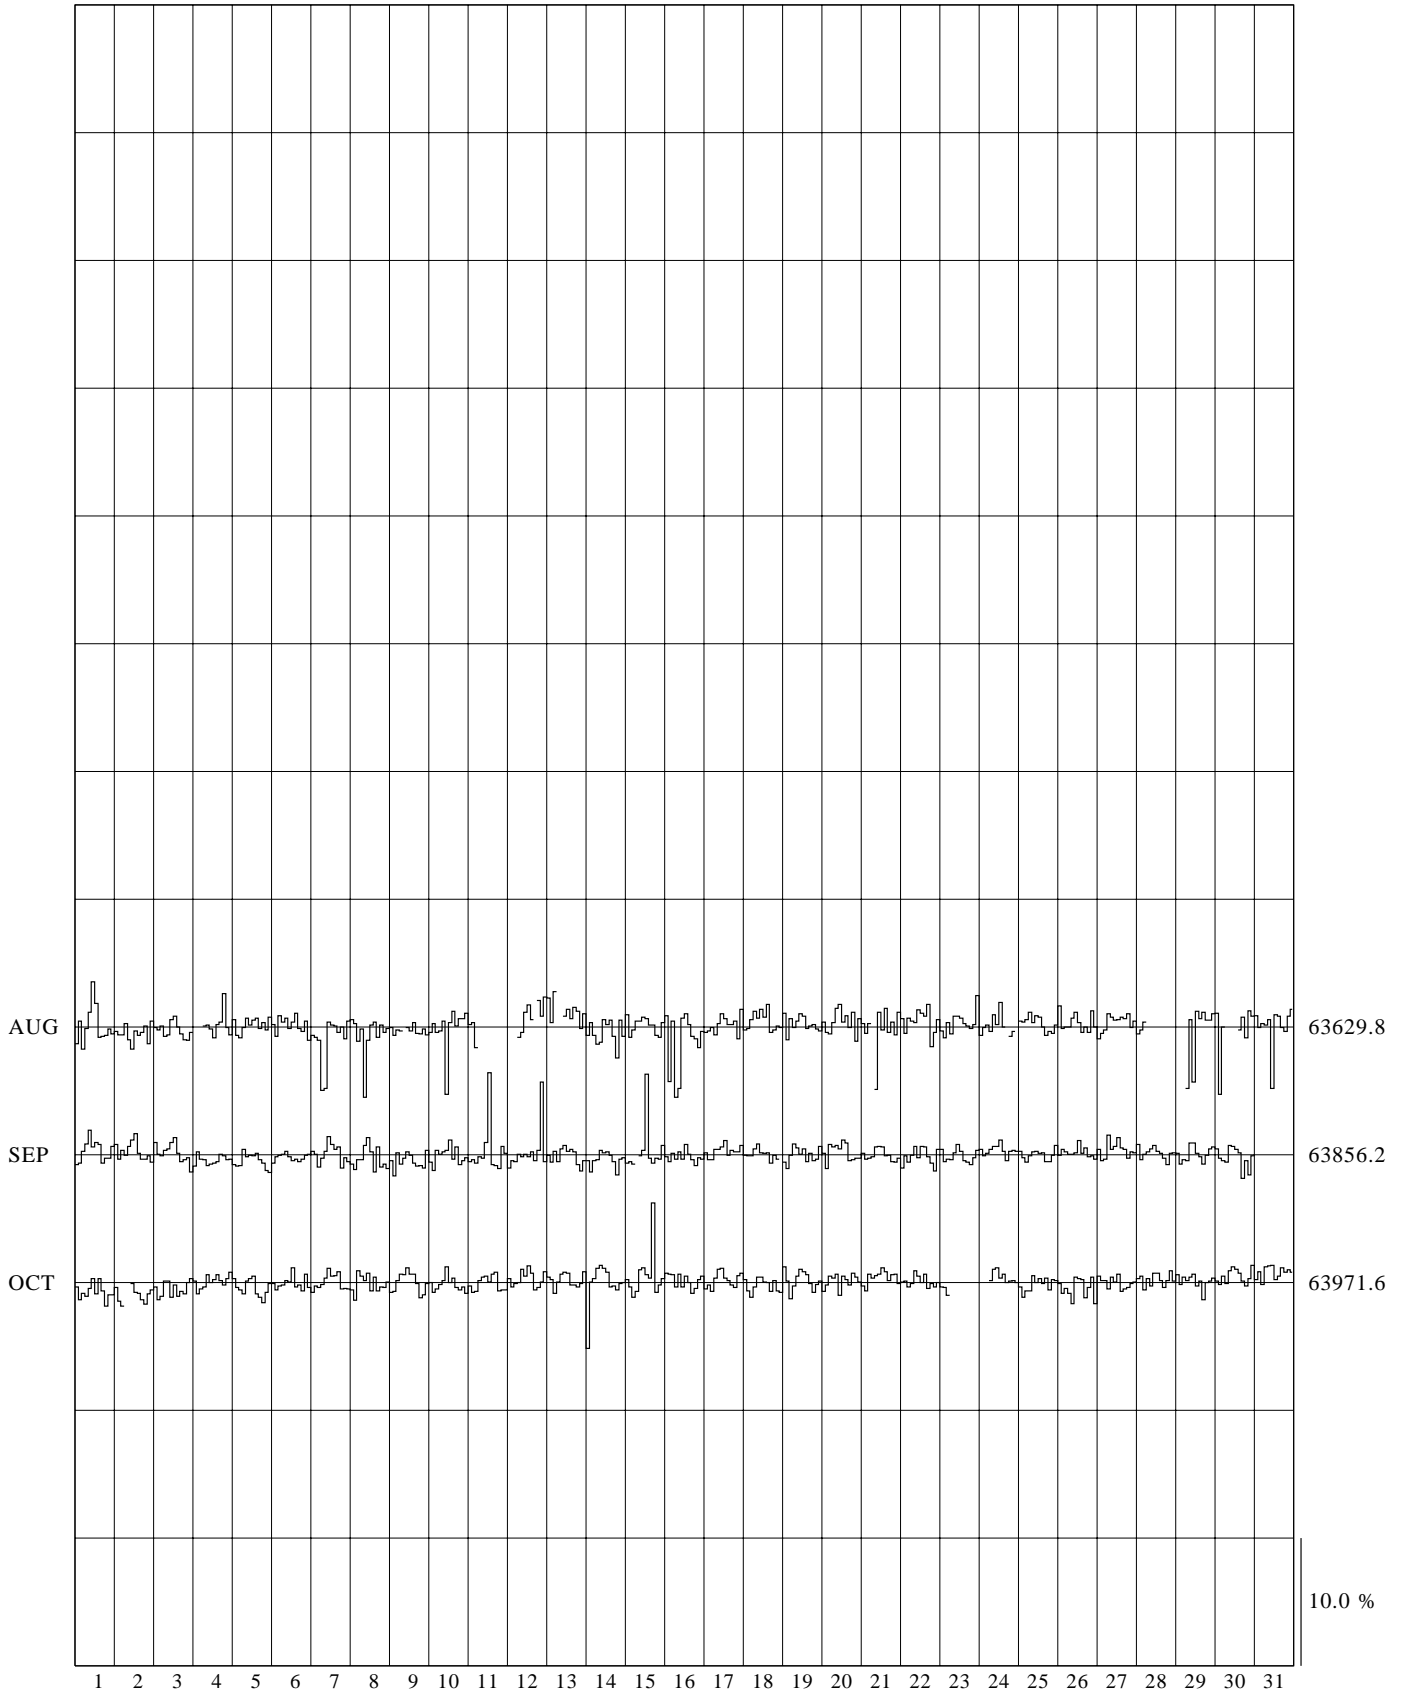

KAMPAL N PCSA

NEUTRON MONITOR

1962

1 2 3 4 5 6 7 8 9 10 11 12 13 14 15 16 17 18 19 20 21 22 23 24 25 26 27 28 29 30 31 MEAN

63819.2