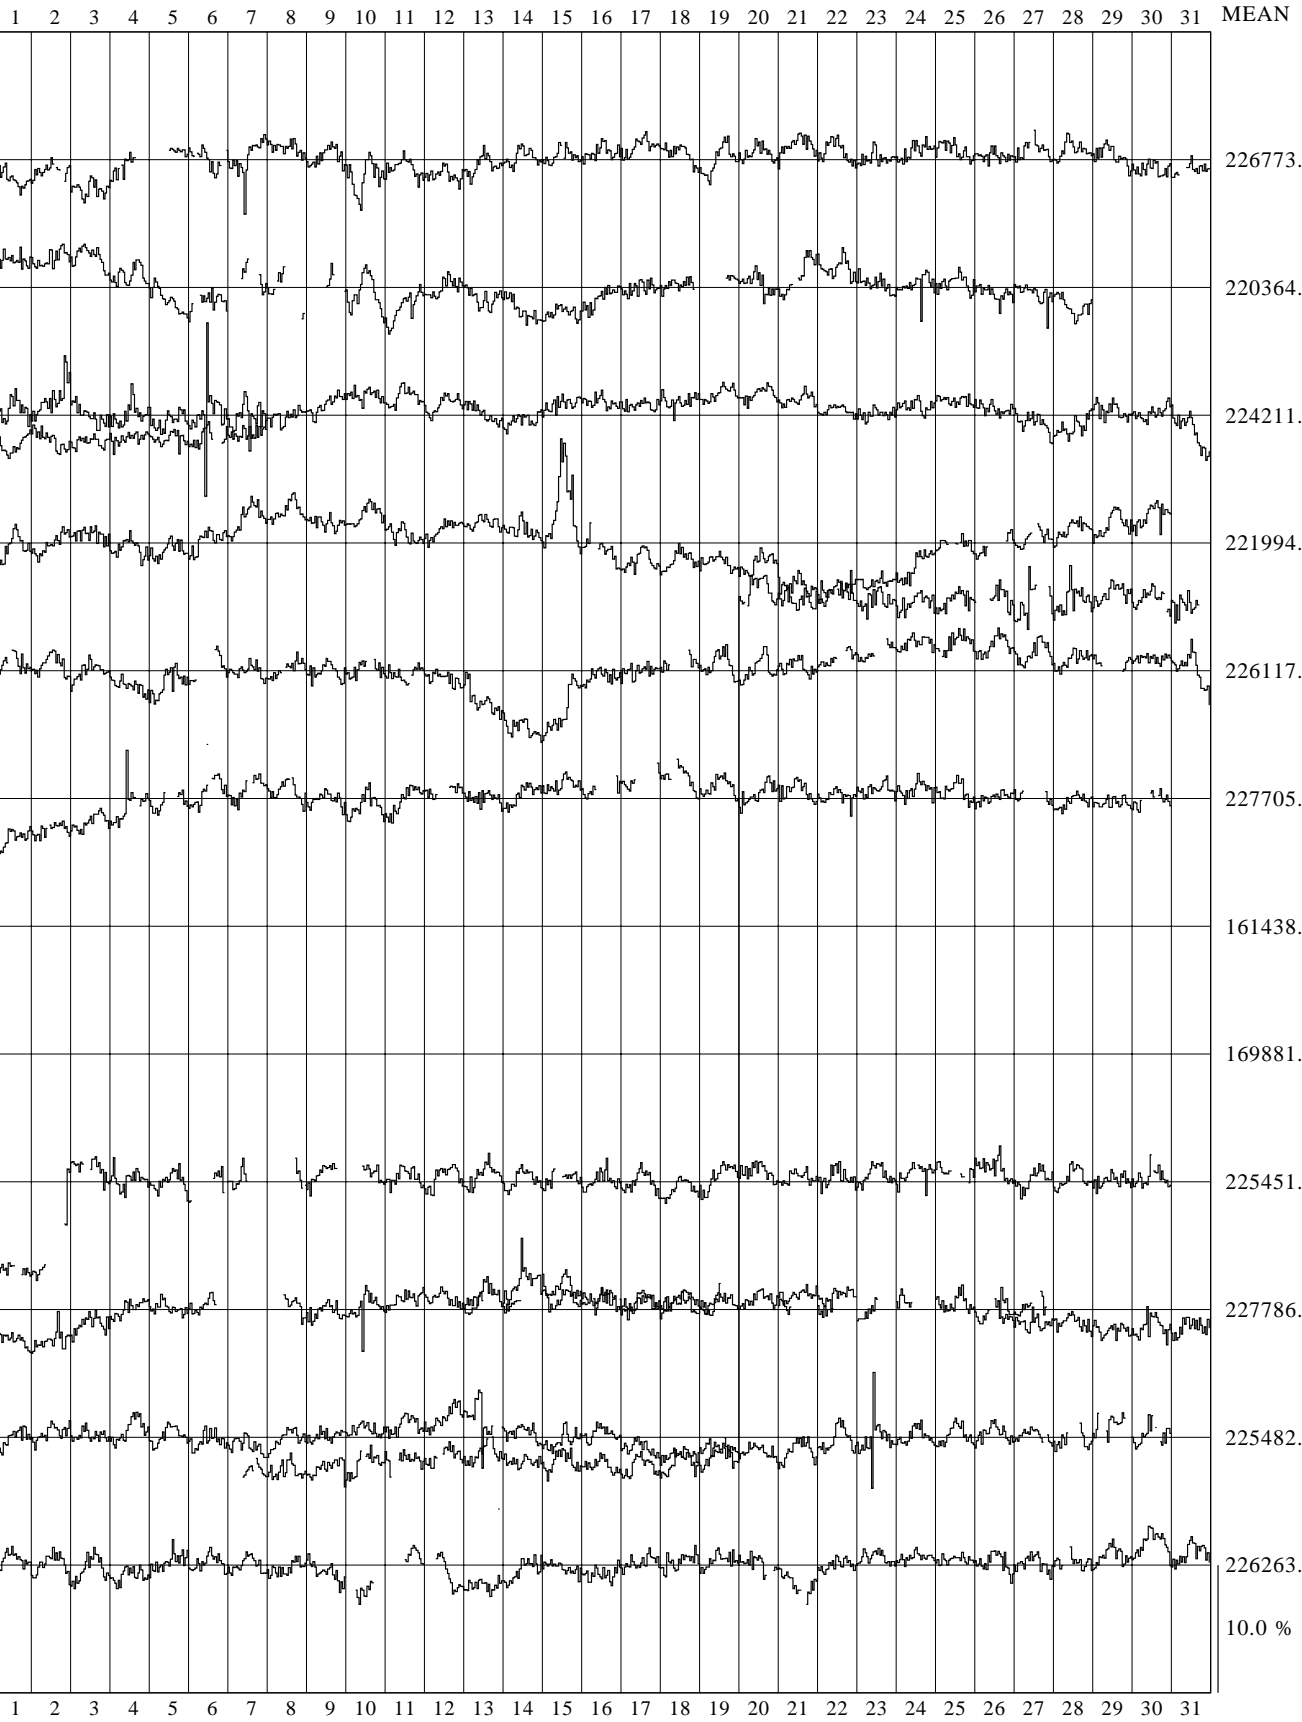

PIC DU N PCSA

NEUTRON MONITOR

1962

215289.2