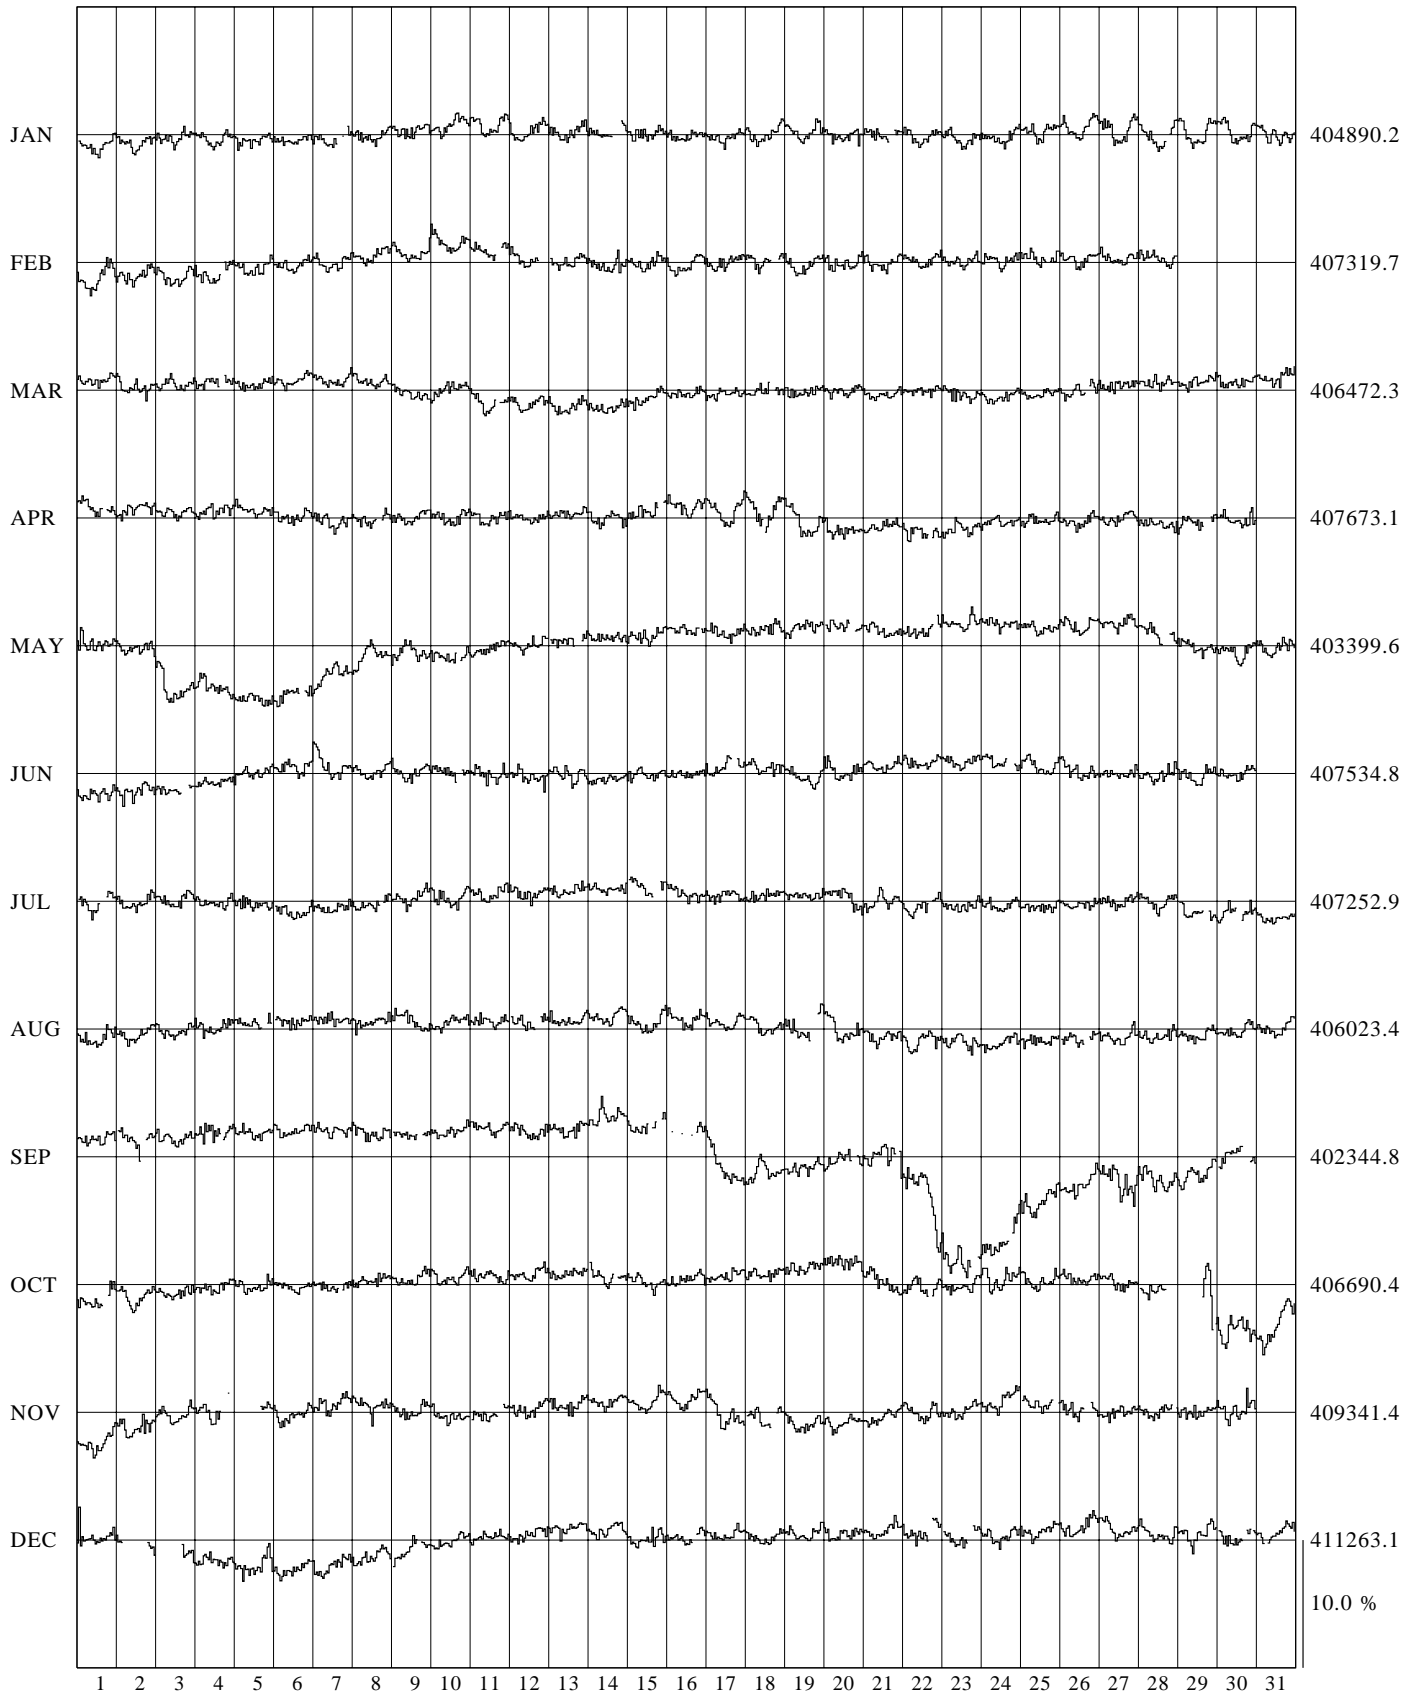

CLIMAX N PCSA

NEUTRON MONITOR

1963

1 2 3 4 5 6 7 8 9 10 11 12 13 14 15 16 17 18 19 20 21 22 23 24 25 26 27 28 29 30 31 MEAN

10.0 %
406683.8