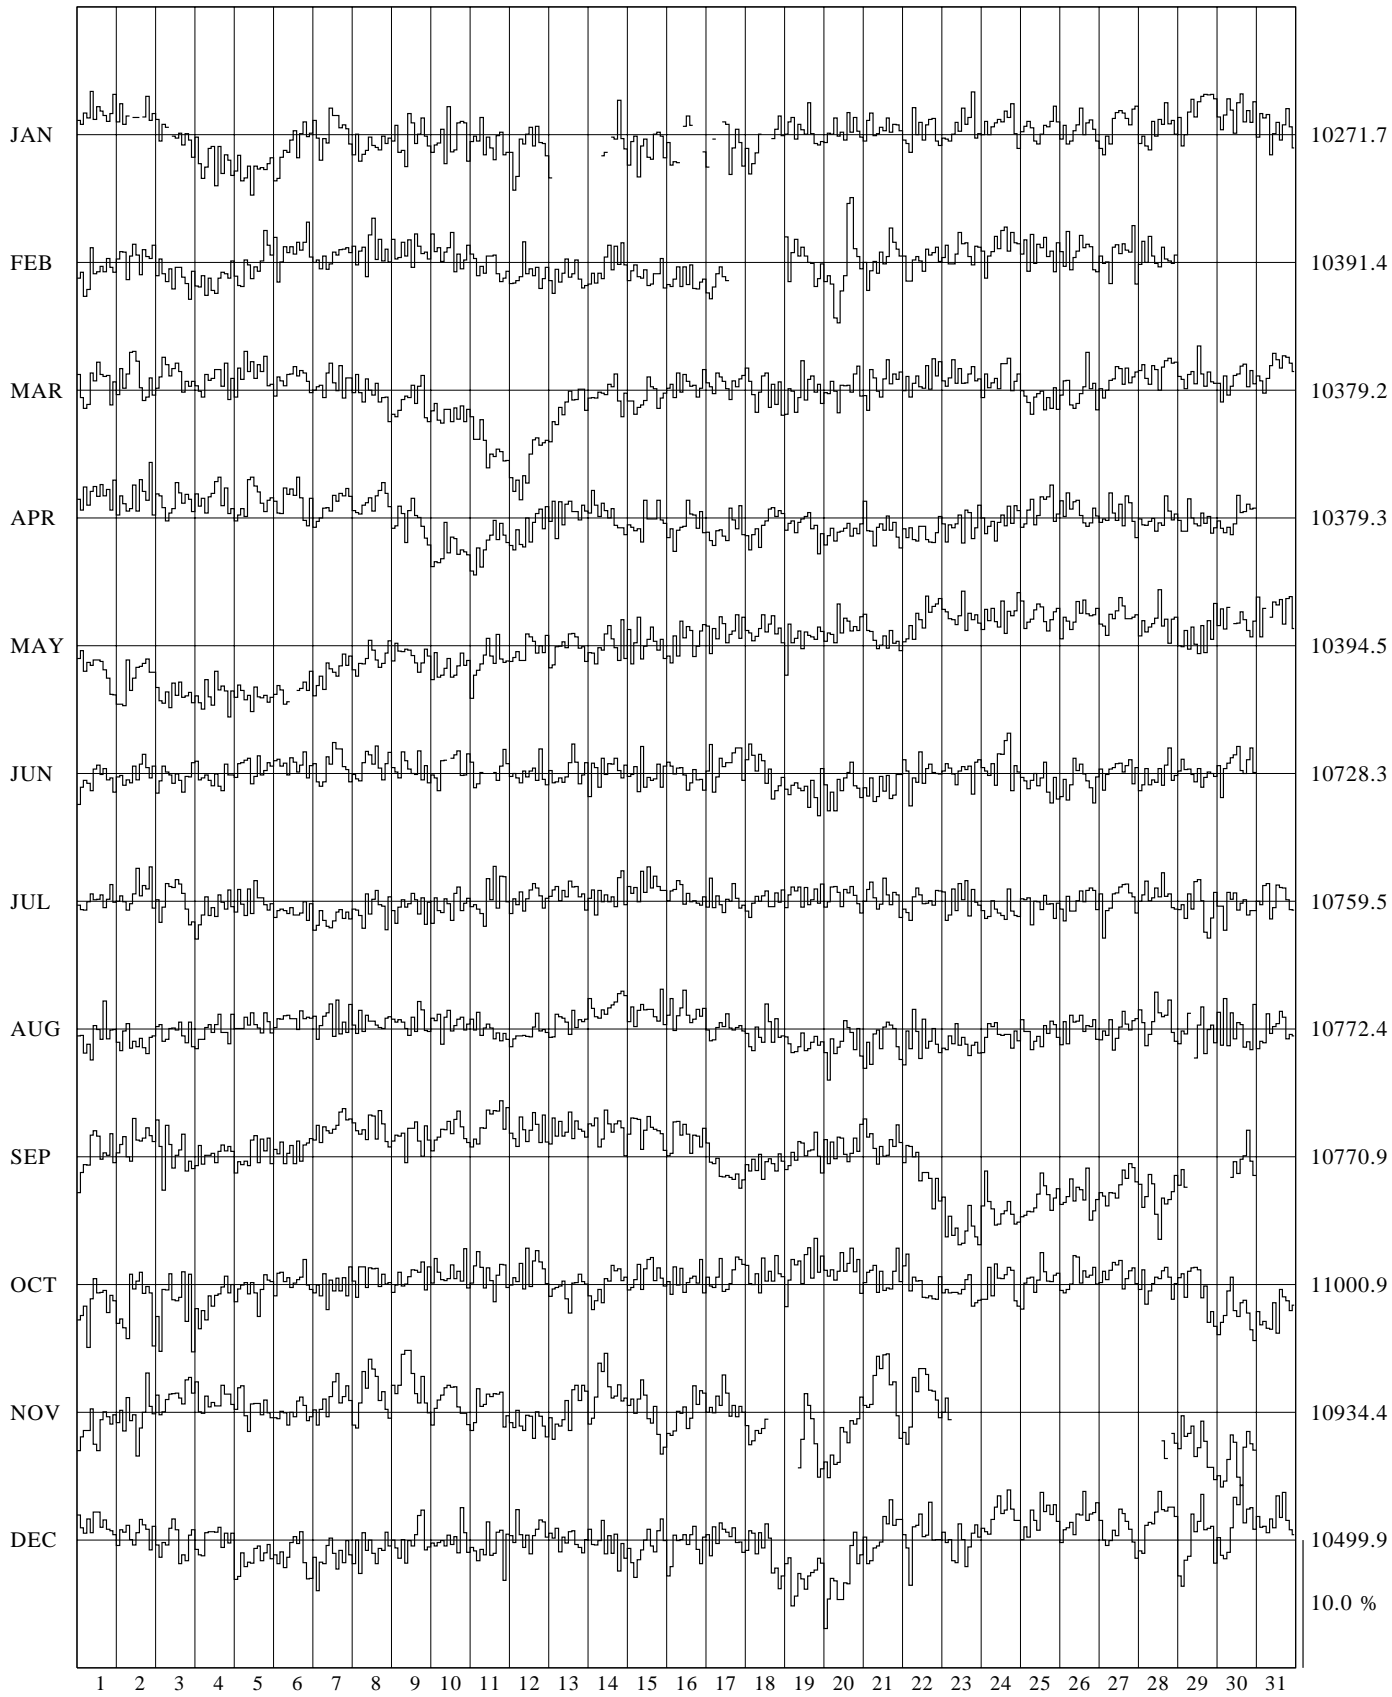

KIEL N PCSA

NEUTRON MONITOR

1963

1 2 3 4 5 6 7 8 9 10 11 12 13 14 15 16 17 18 19 20 21 22 23 24 25 26 27 28 29 30 31 MEAN

10606.9