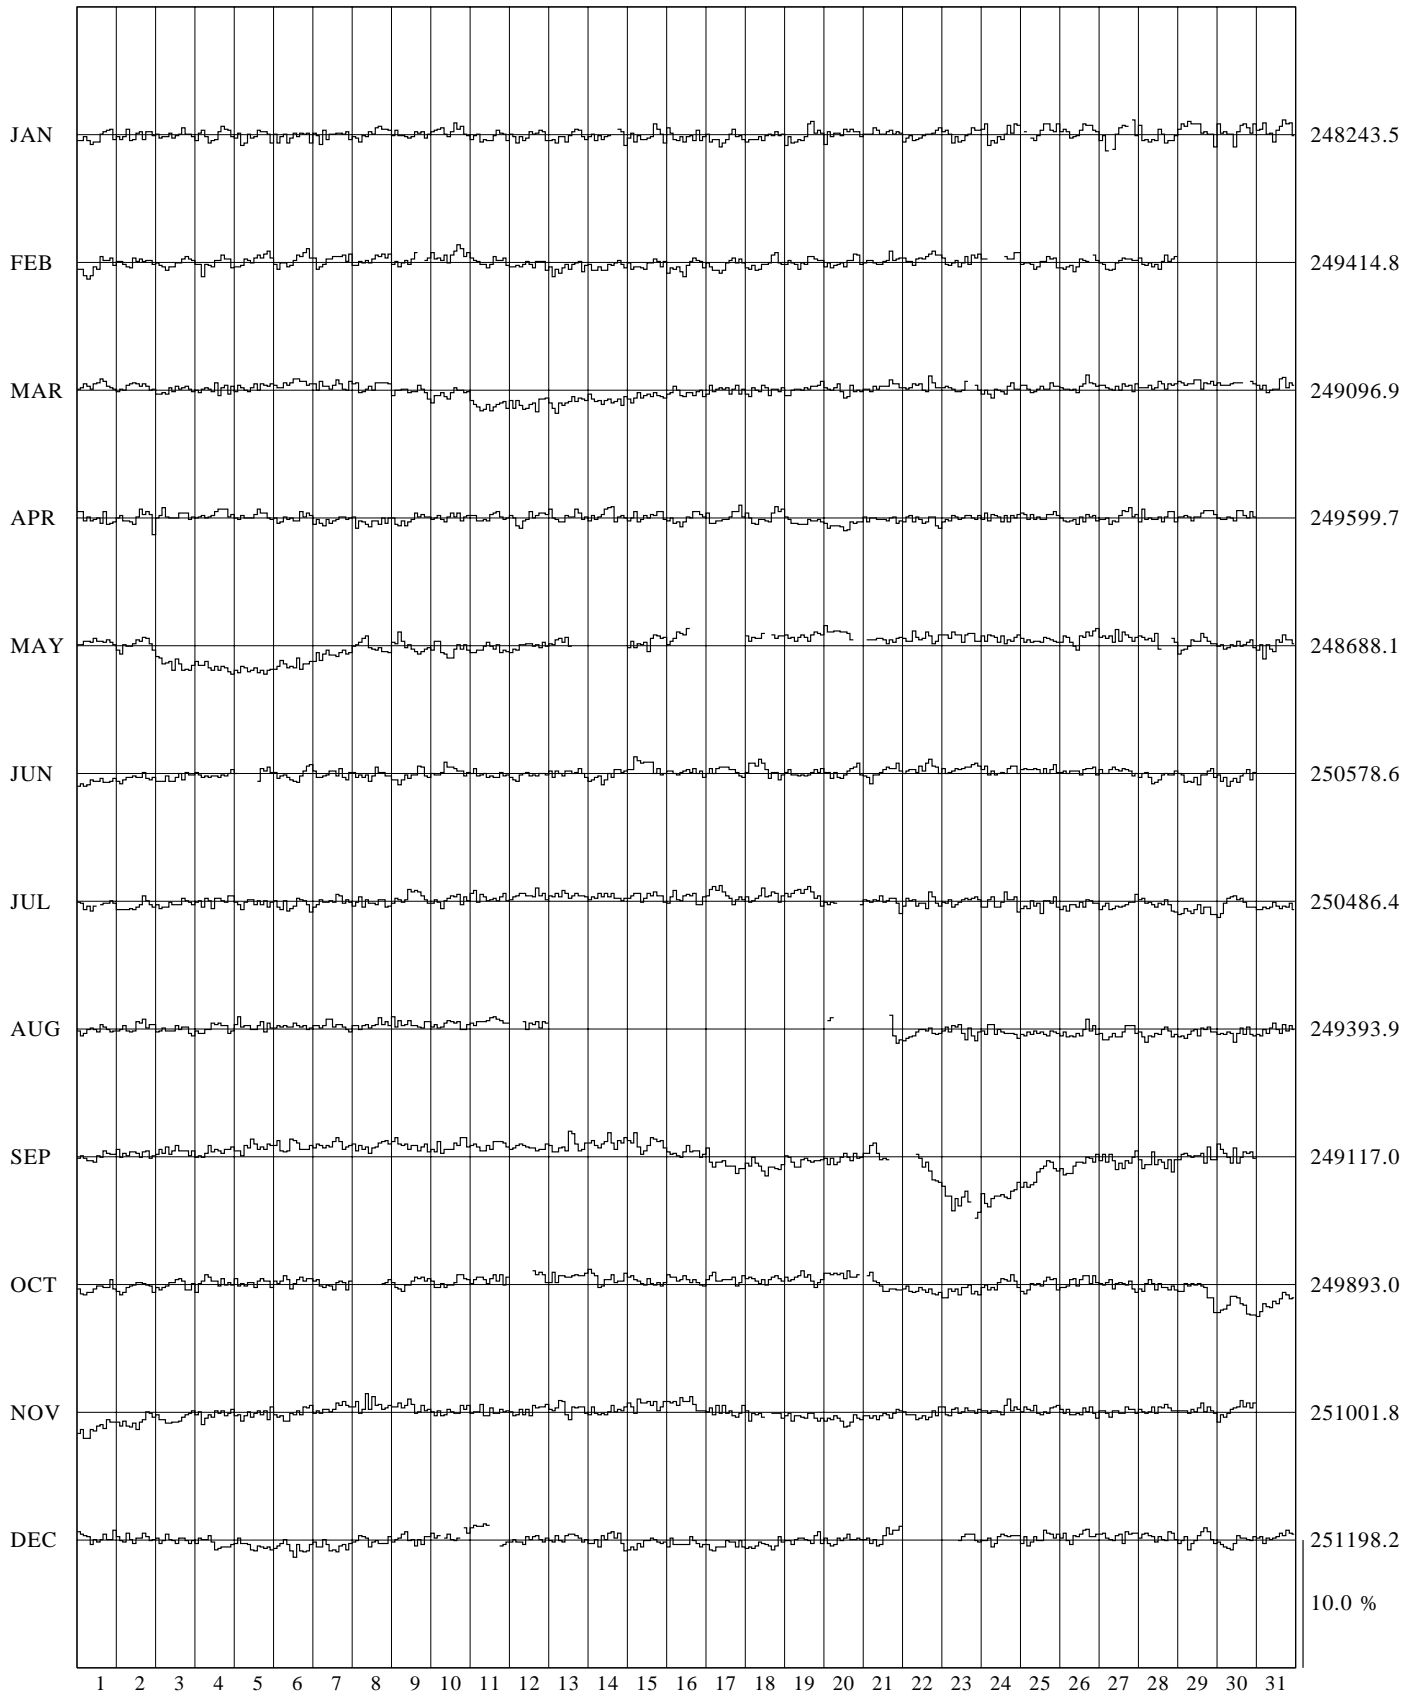

MINA A N P C S A

NEUTRON MONITOR

1963

1 2 3 4 5 6 7 8 9 10 11 12 13 14 15 16 17 18 19 20 21 22 23 24 25 26 27 28 29 30 31 MEAN

10.0 %

249726.0