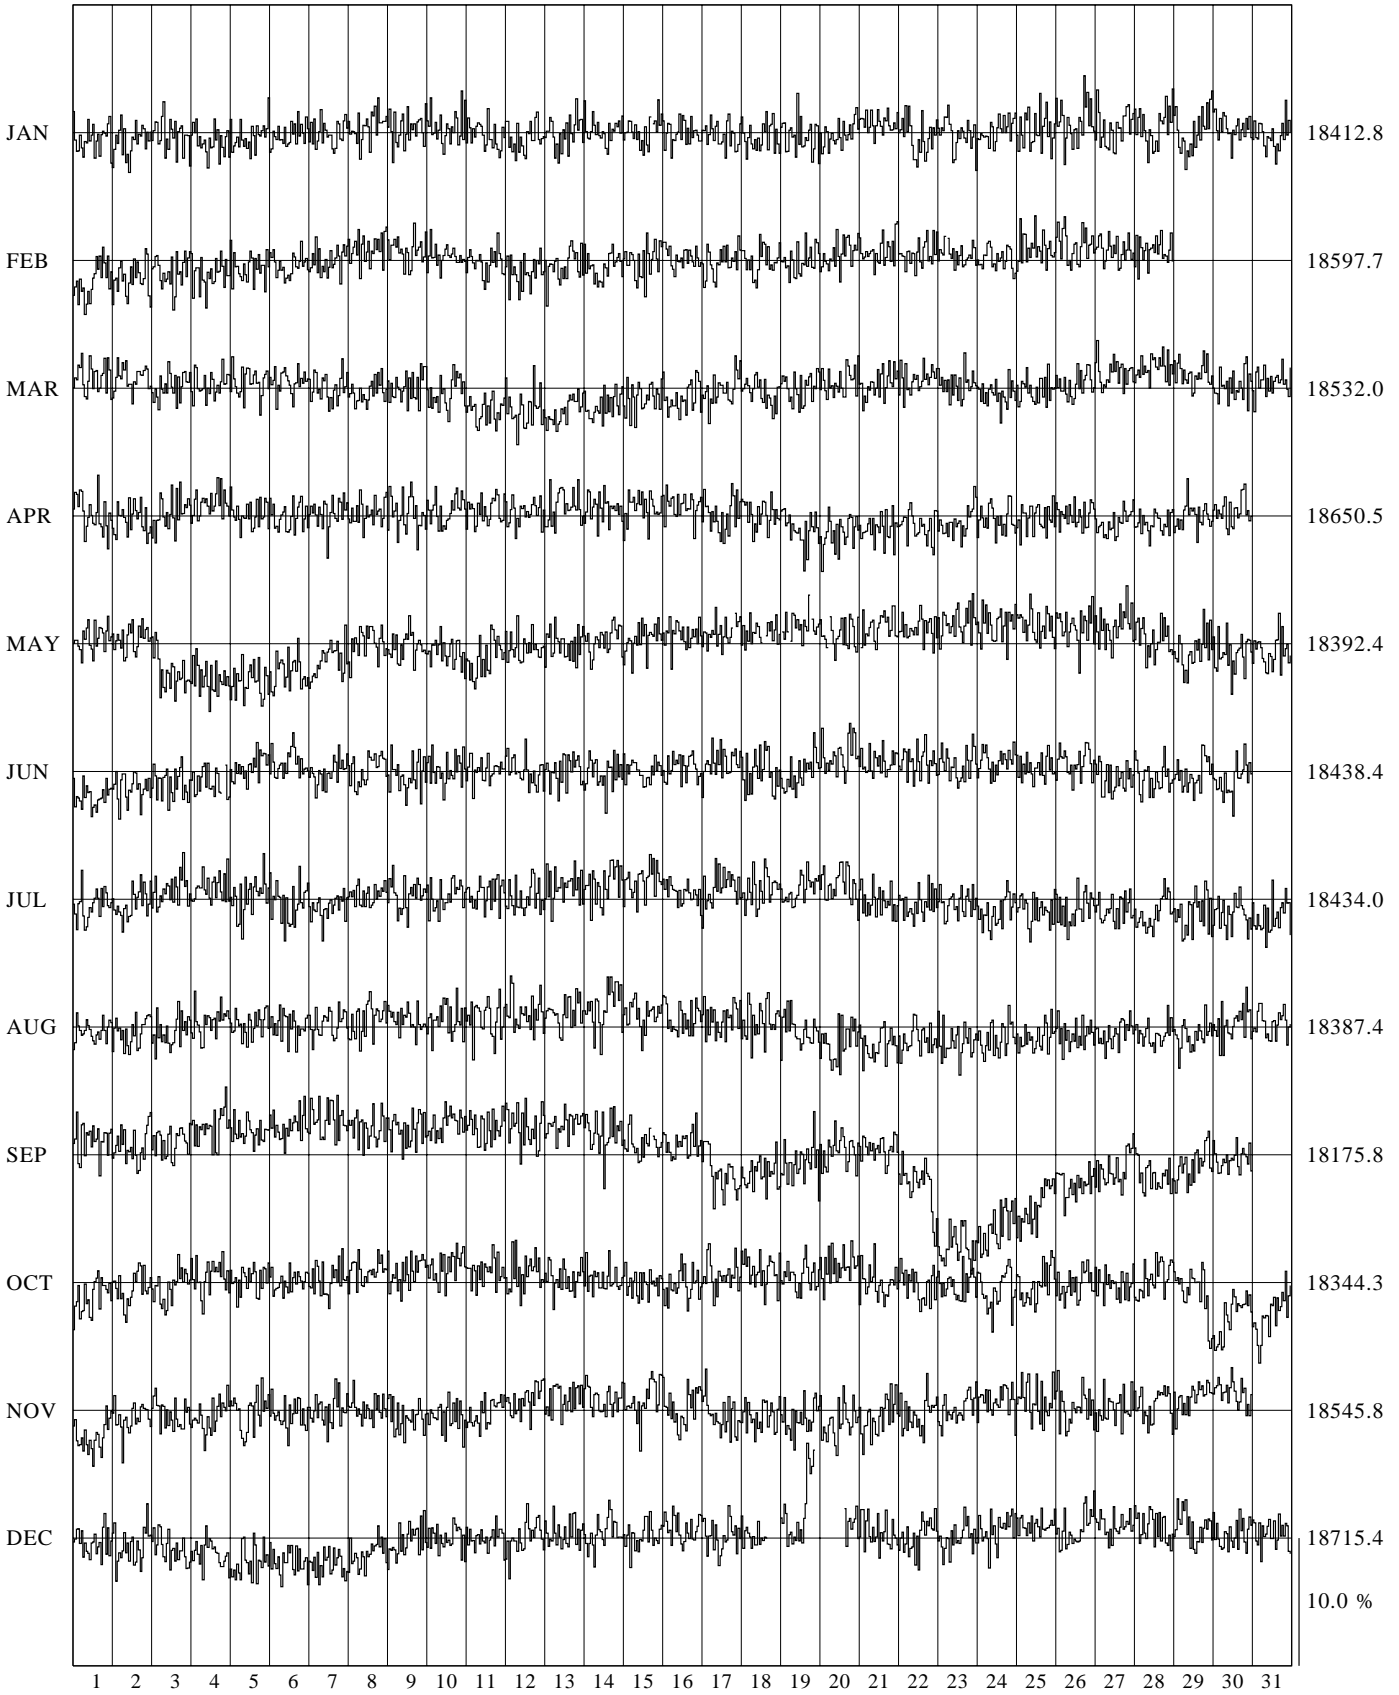

OTTAWA PCSA

NEUTRON MONITOR

1963

1 2 3 4 5 6 7 8 9 10 11 12 13 14 15 16 17 18 19 20 21 22 23 24 25 26 27 28 29 30 31 MEAN

18468.9