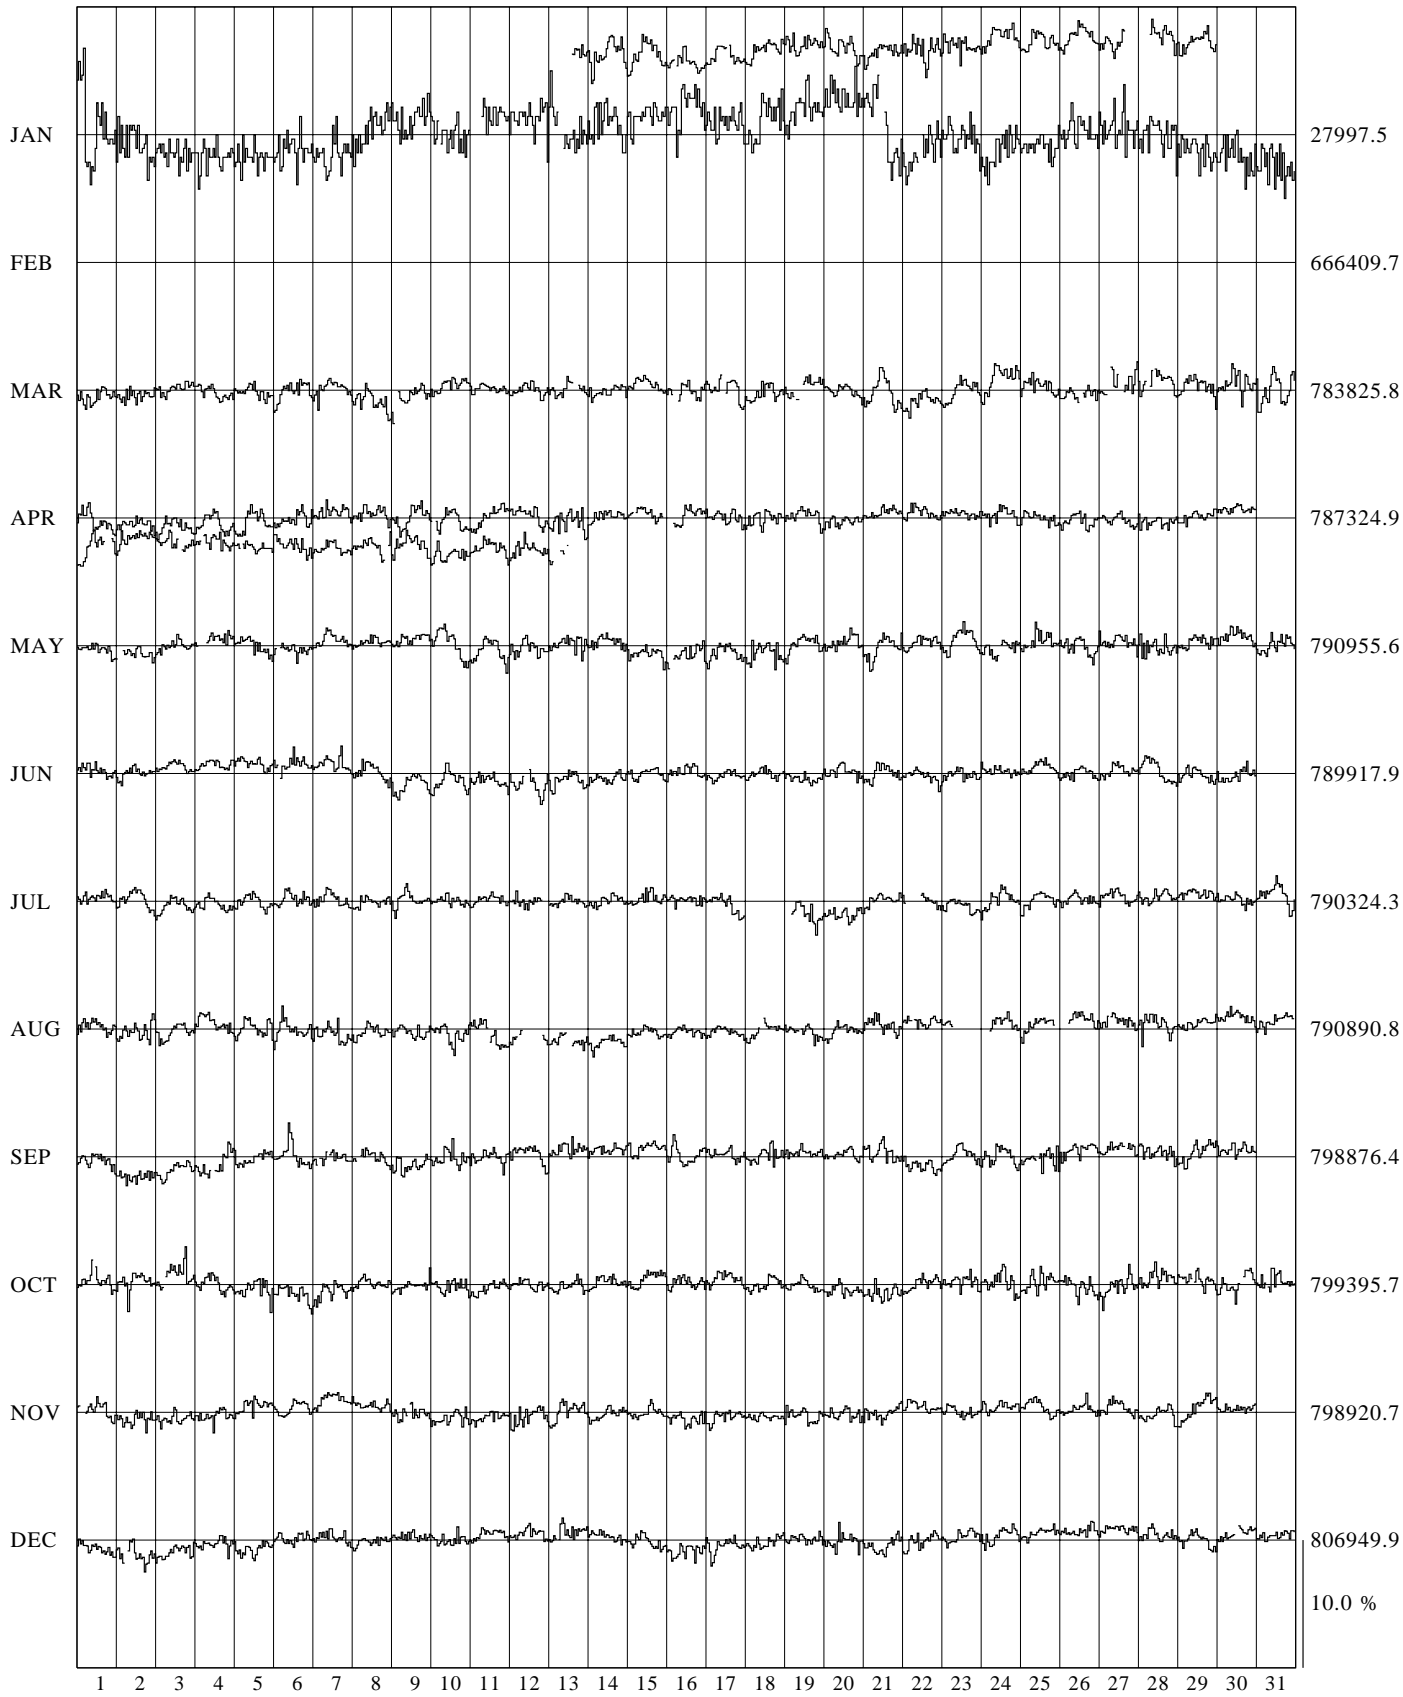

KERGUE N PCSA

NEUTRON MONITOR

1964

1 2 3 4 5 6 7 8 9 10 11 12 13 14 15 16 17 18 19 20 21 22 23 24 25 26 27 28 29 30 31 MEAN

719315.8