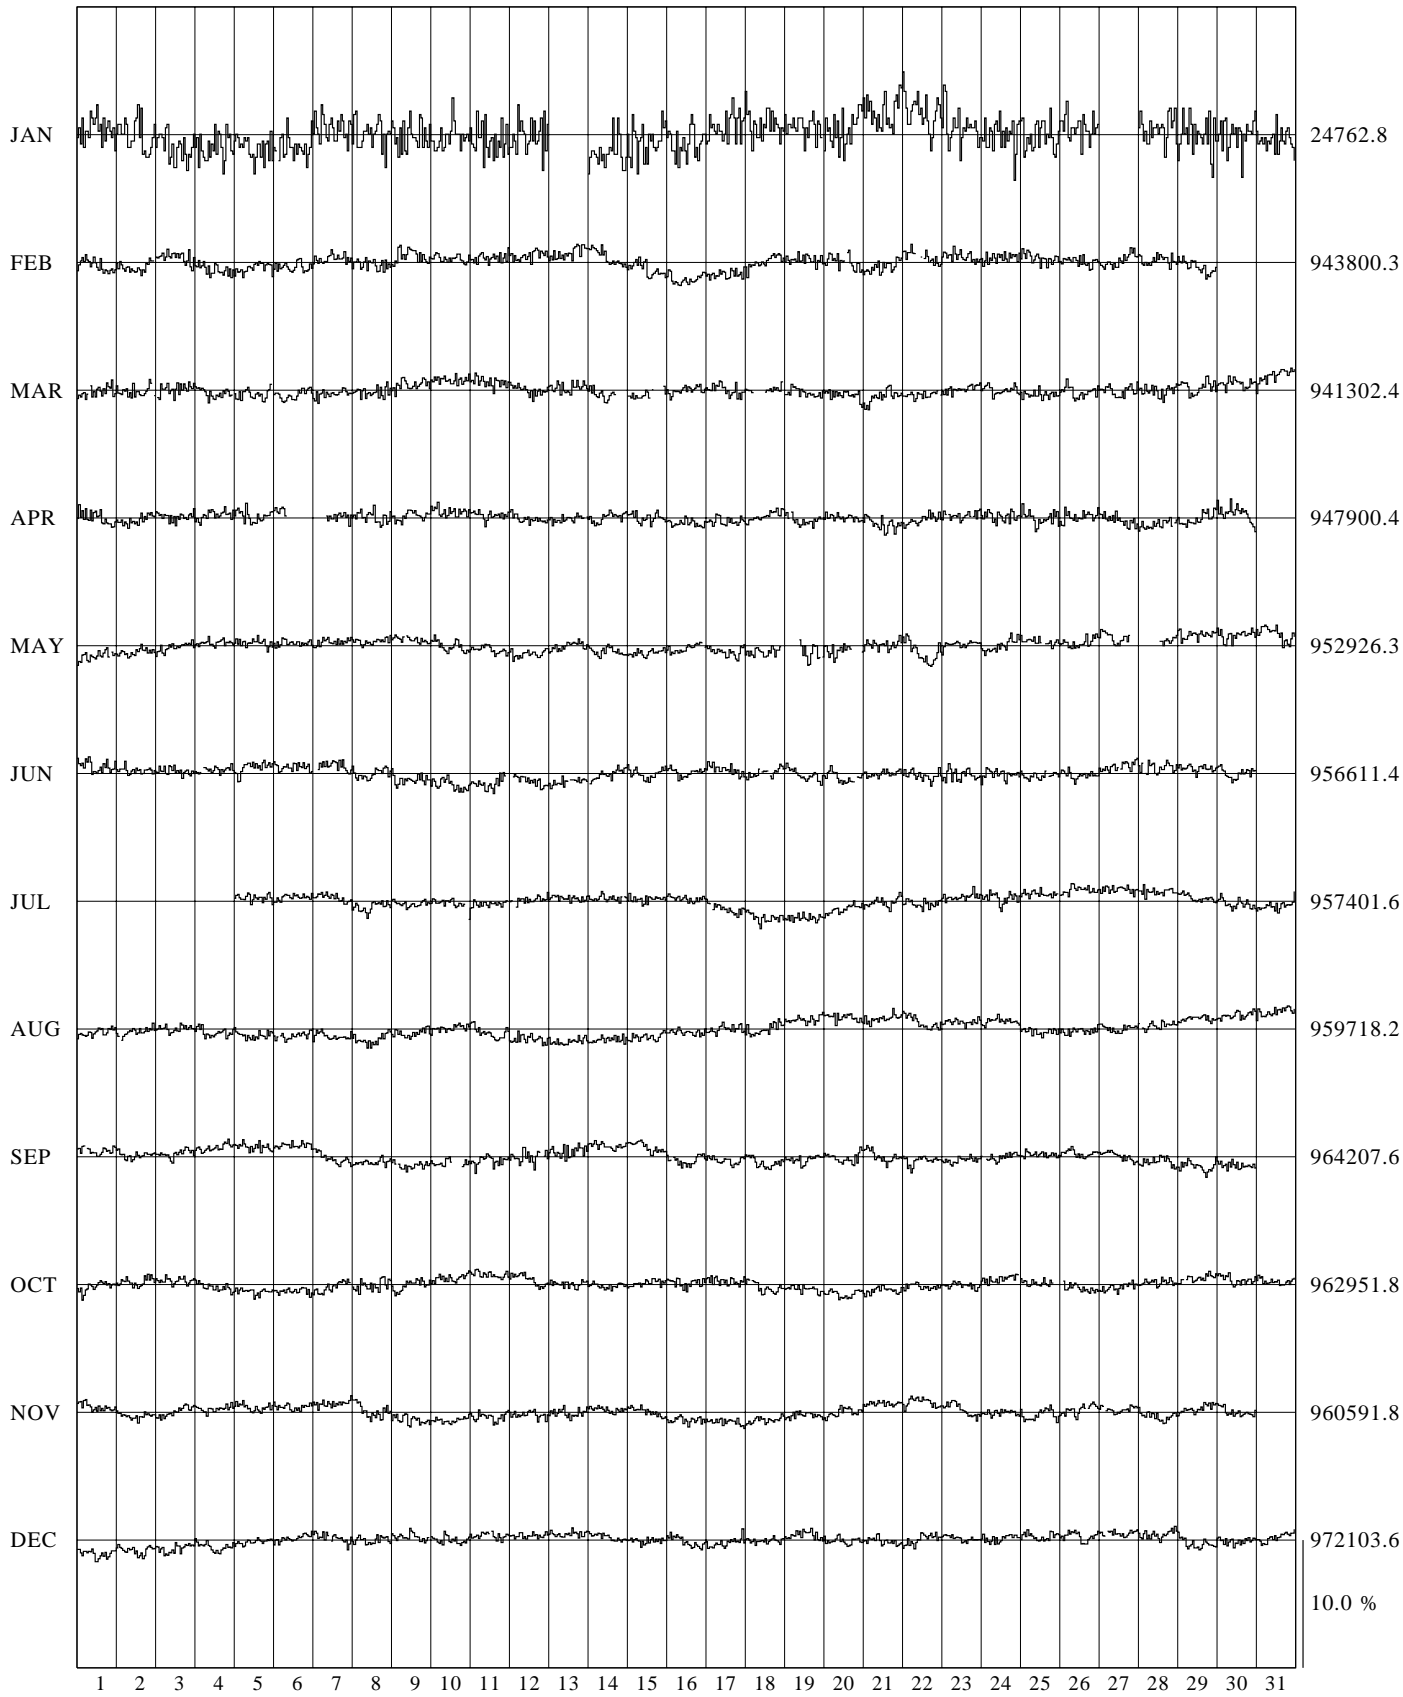

MCMURDN PCSA NEUTRON MONITOR 1964

1 2 3 4 5 6 7 8 9 10 11 12 13 14 15 16 17 18 19 20 21 22 23 24 25 26 27 28 29 30 31 MEAN

10.0 %
878689.9