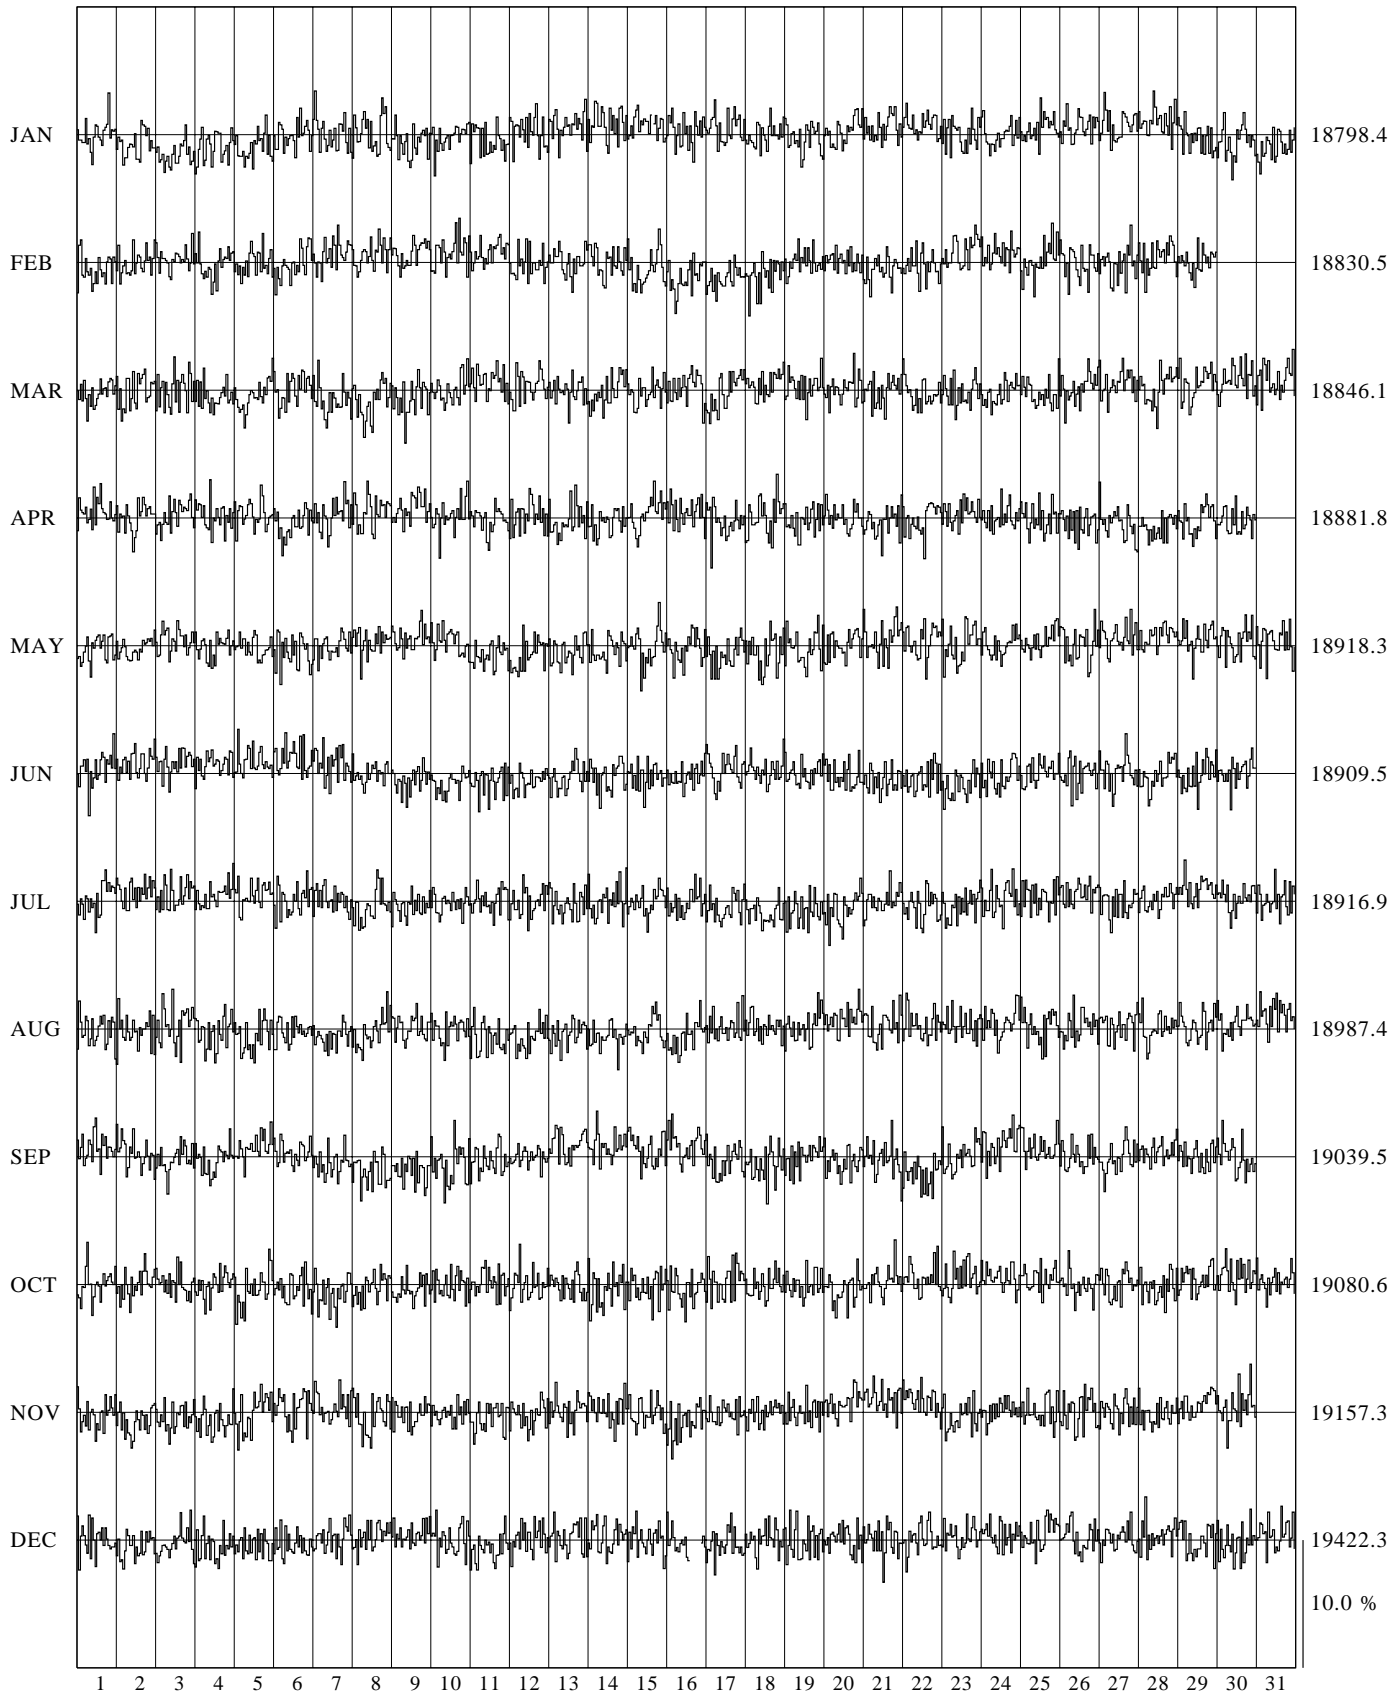

OTTAWA PCSA

NEUTRON MONITOR

1964

1 2 3 4 5 6 7 8 9 10 11 12 13 14 15 16 17 18 19 20 21 22 23 24 25 26 27 28 29 30 31 MEAN

10.0 %

18982.4