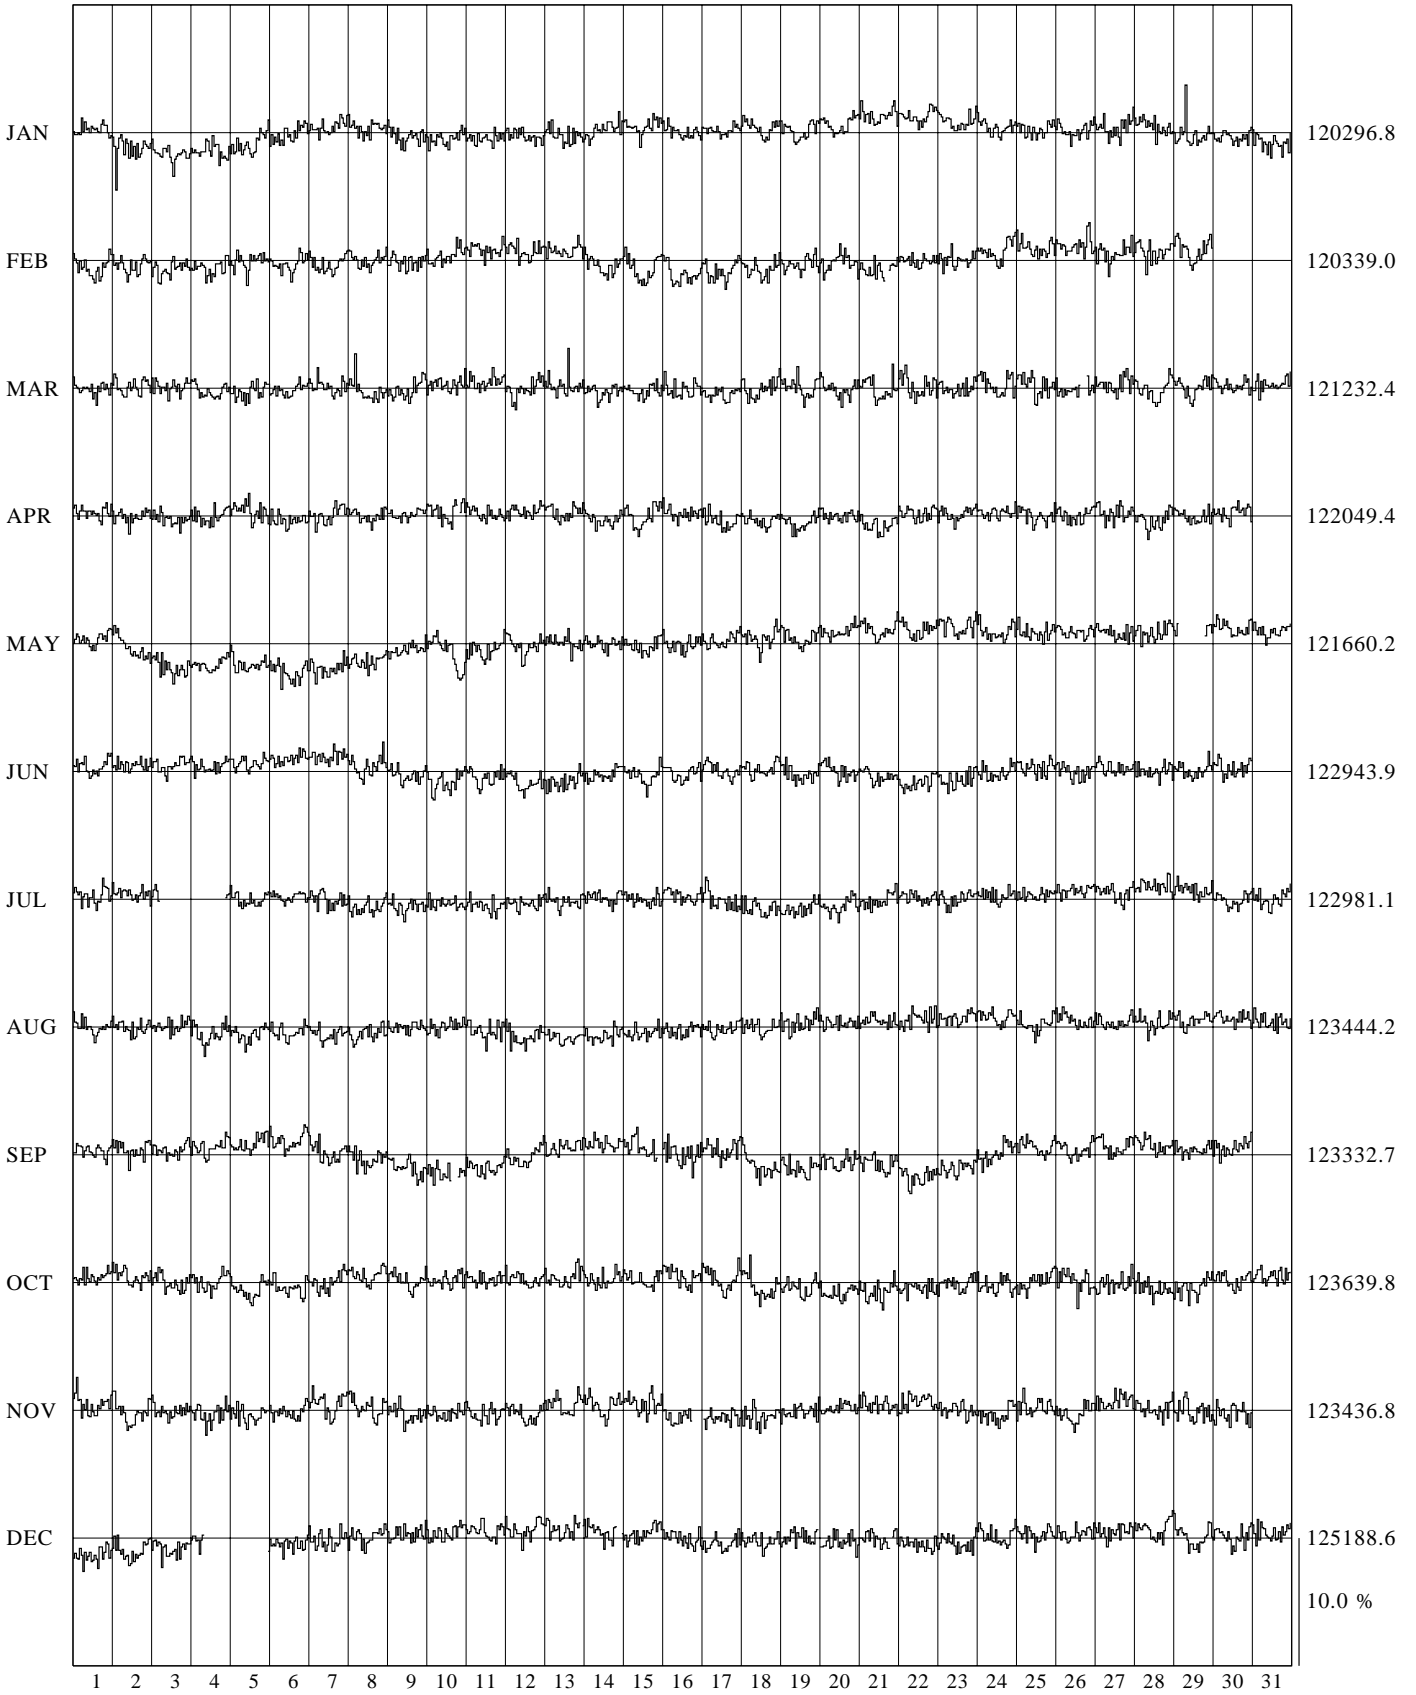

SULPHU N PCSA

NEUTRON MONITOR

1964

1 2 3 4 5 6 7 8 9 10 11 12 13 14 15 16 17 18 19 20 21 22 23 24 25 26 27 28 29 30 31 MEAN

122545.4