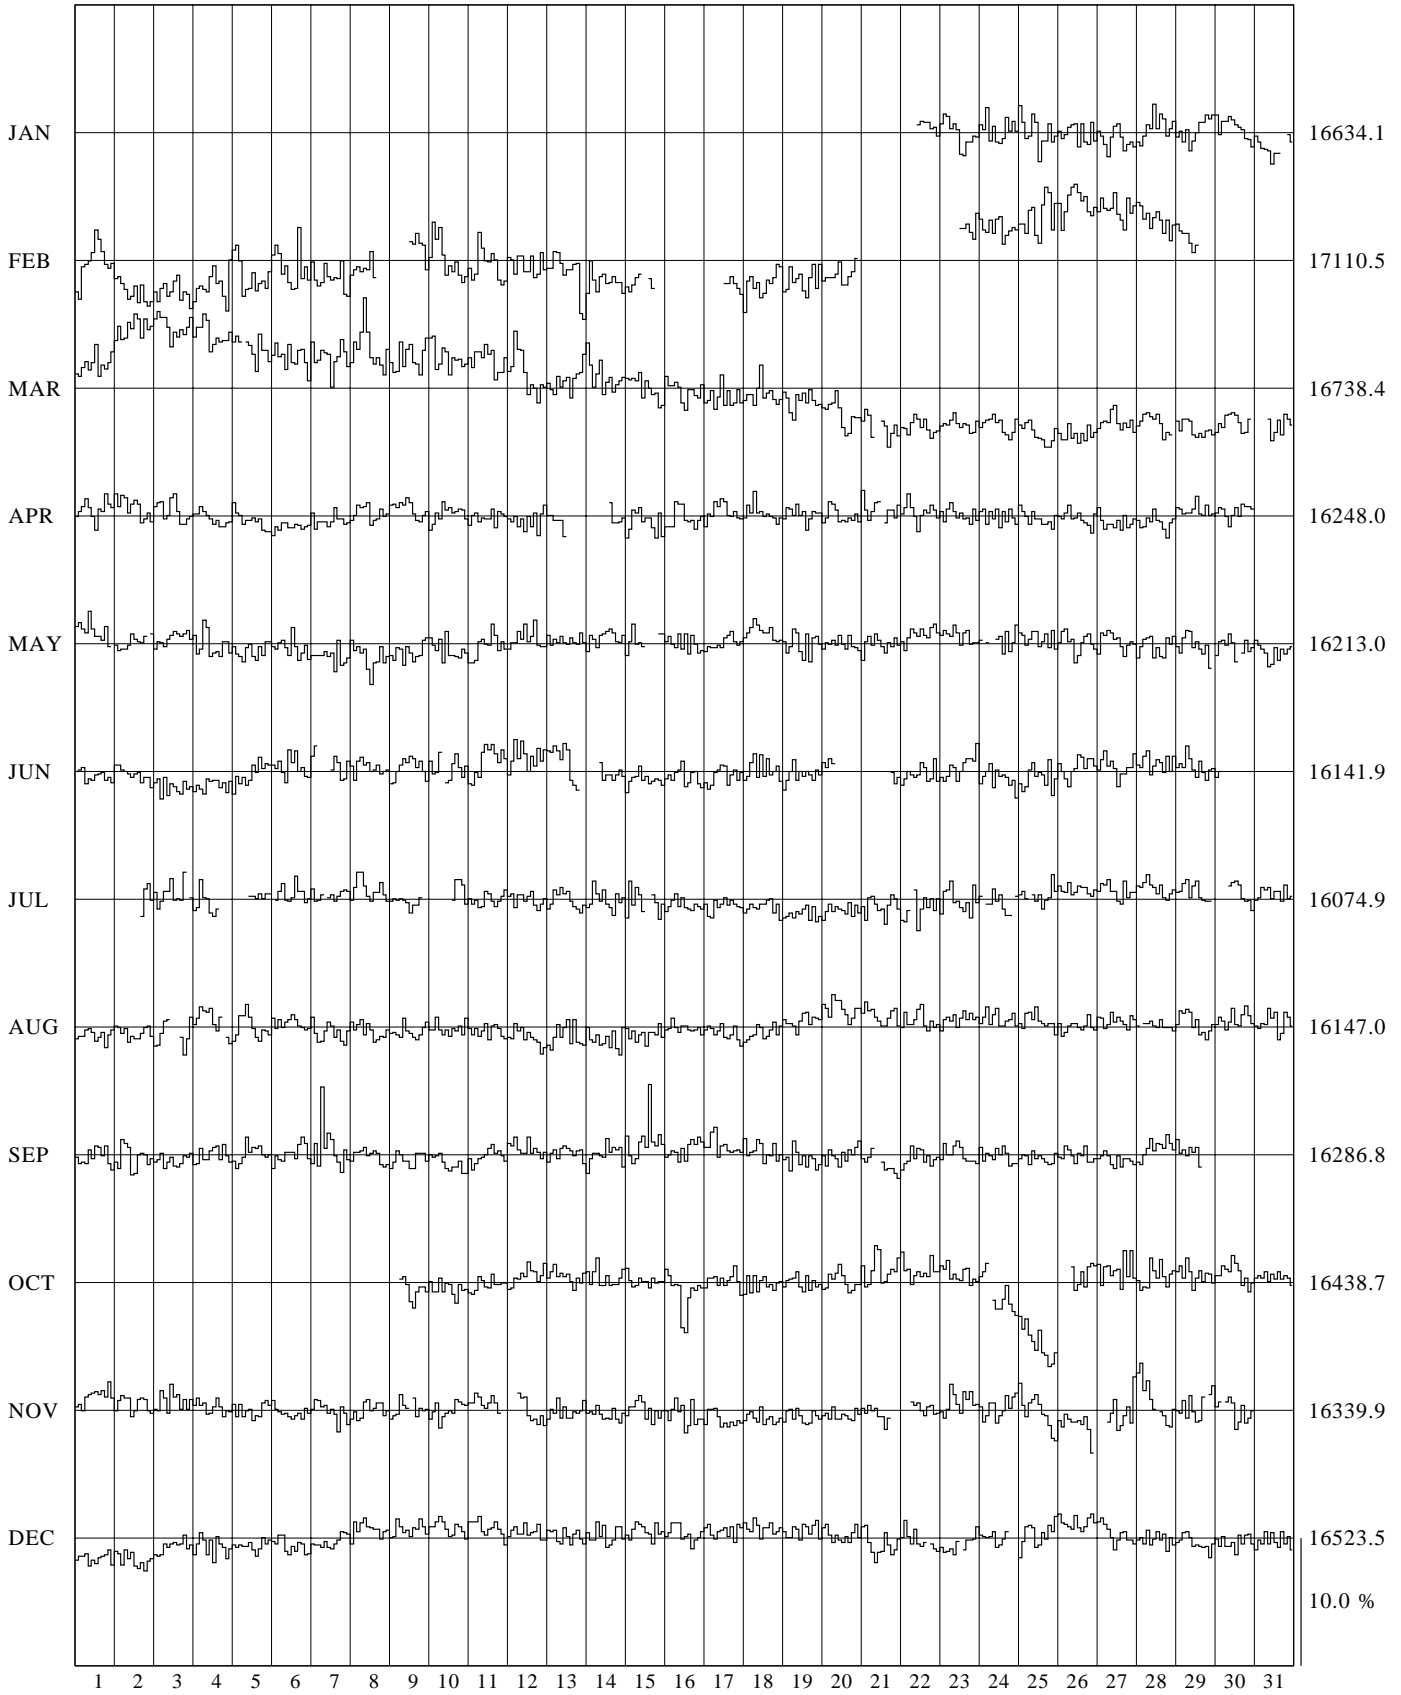

TBILIS N PCSA

NEUTRON MONITOR

1964

1 2 3 4 5 6 7 8 9 10 11 12 13 14 15 16 17 18 19 20 21 22 23 24 25 26 27 28 29 30 31 MEAN

16408.1