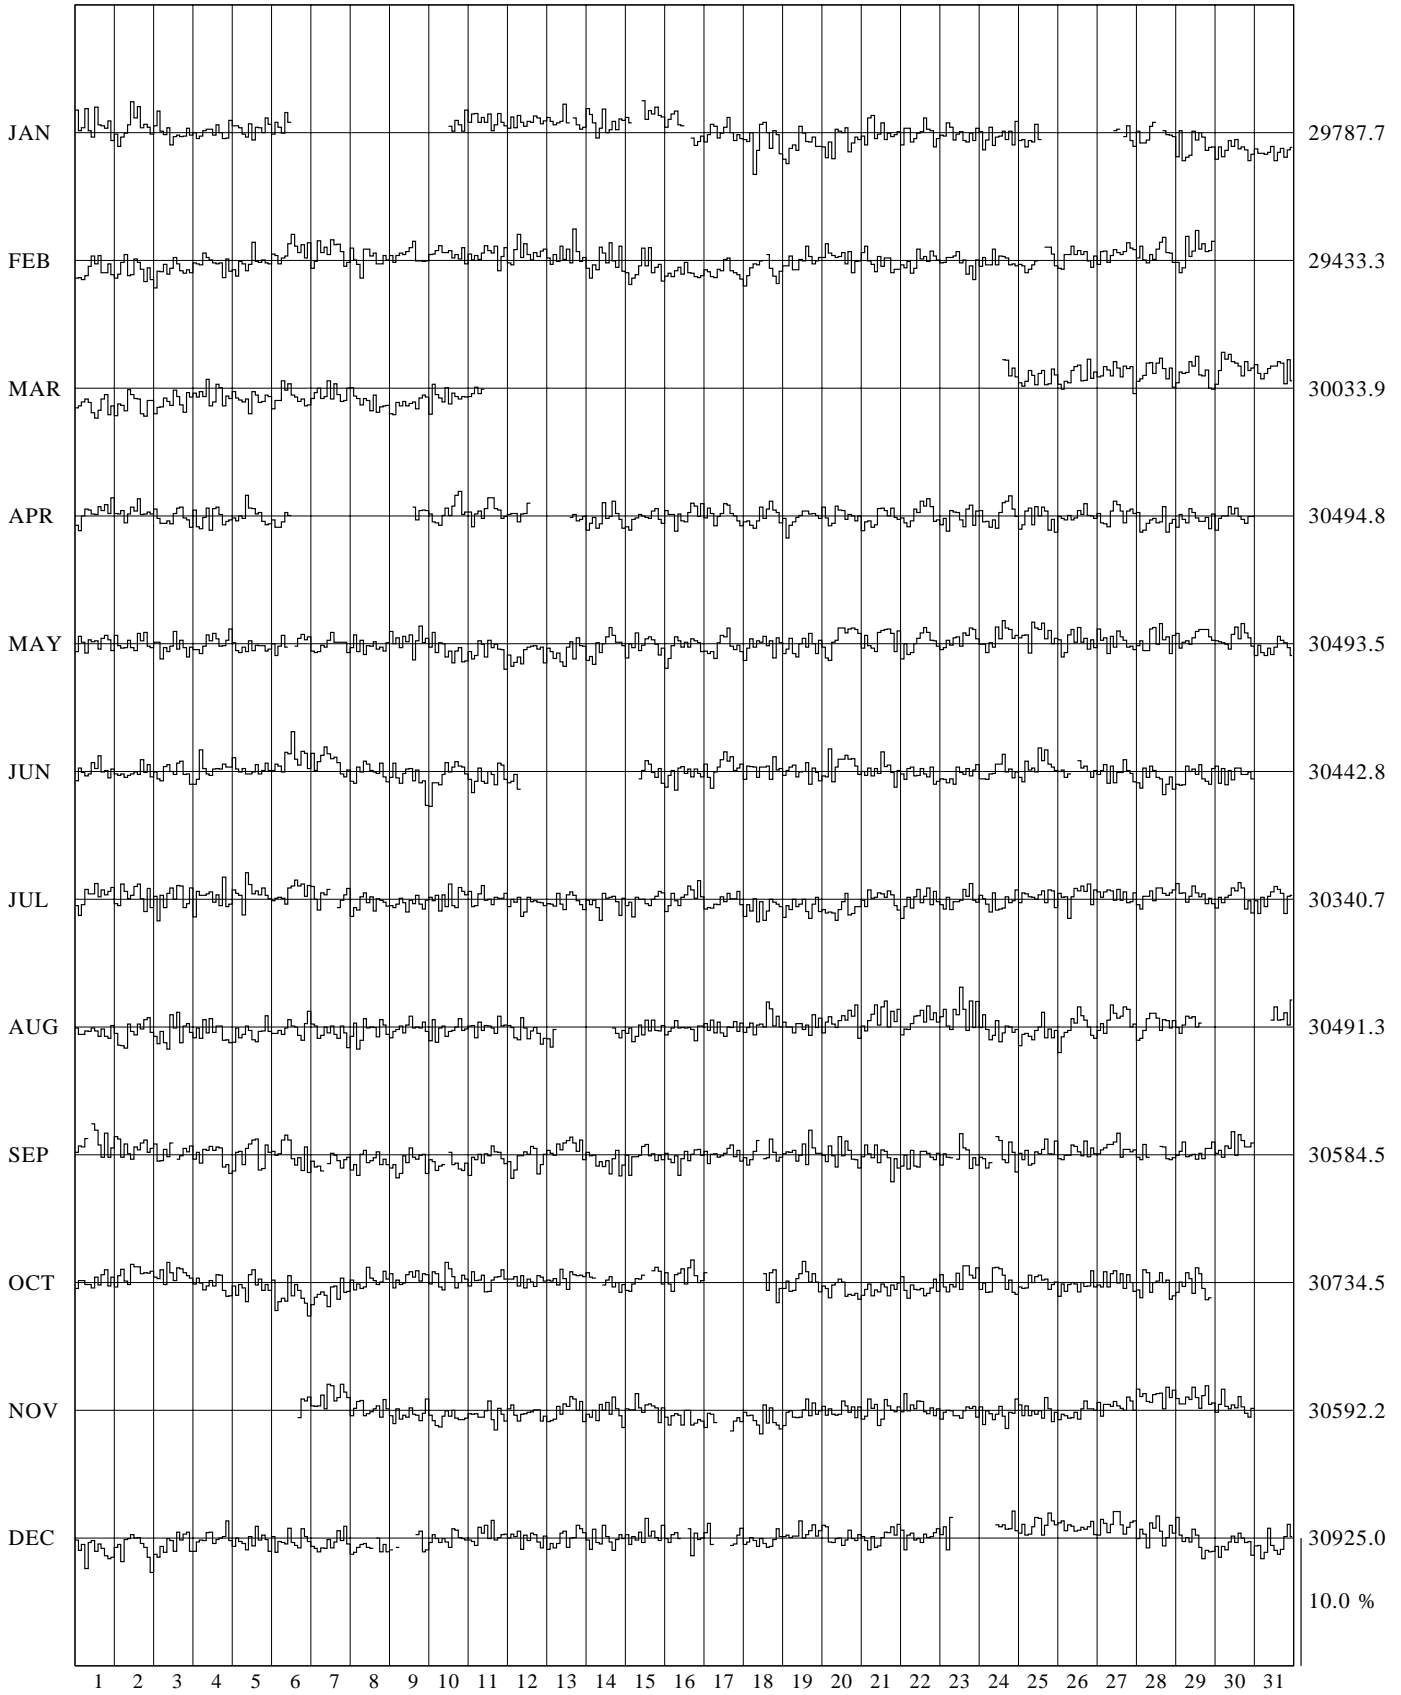

UTRECH N PCSA

NEUTRON MONITOR

1964

1 2 3 4 5 6 7 8 9 10 11 12 13 14 15 16 17 18 19 20 21 22 23 24 25 26 27 28 29 30 31 MEAN

10.0 %

30362.9