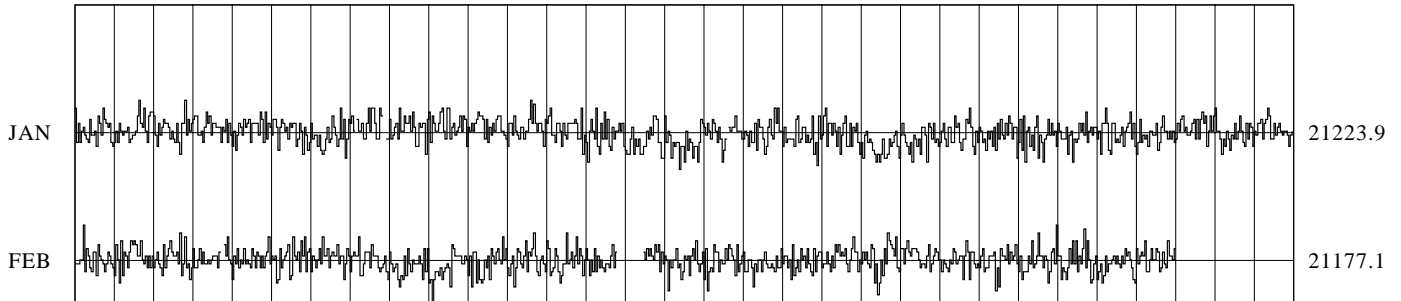

BUENOS N PCSA

NEUTRON MONITOR

1965

1 2 3 4 5 6 7 8 9 10 11 12 13 14 15 16 17 18 19 20 21 22 23 24 25 26 27 28 29 30 31 MEAN

1 2 3 4 5 6 7 8 9 10 11 12 13 14 15 16 17 18 19 20 21 22 23 24 25 26 27 28 29 30 31