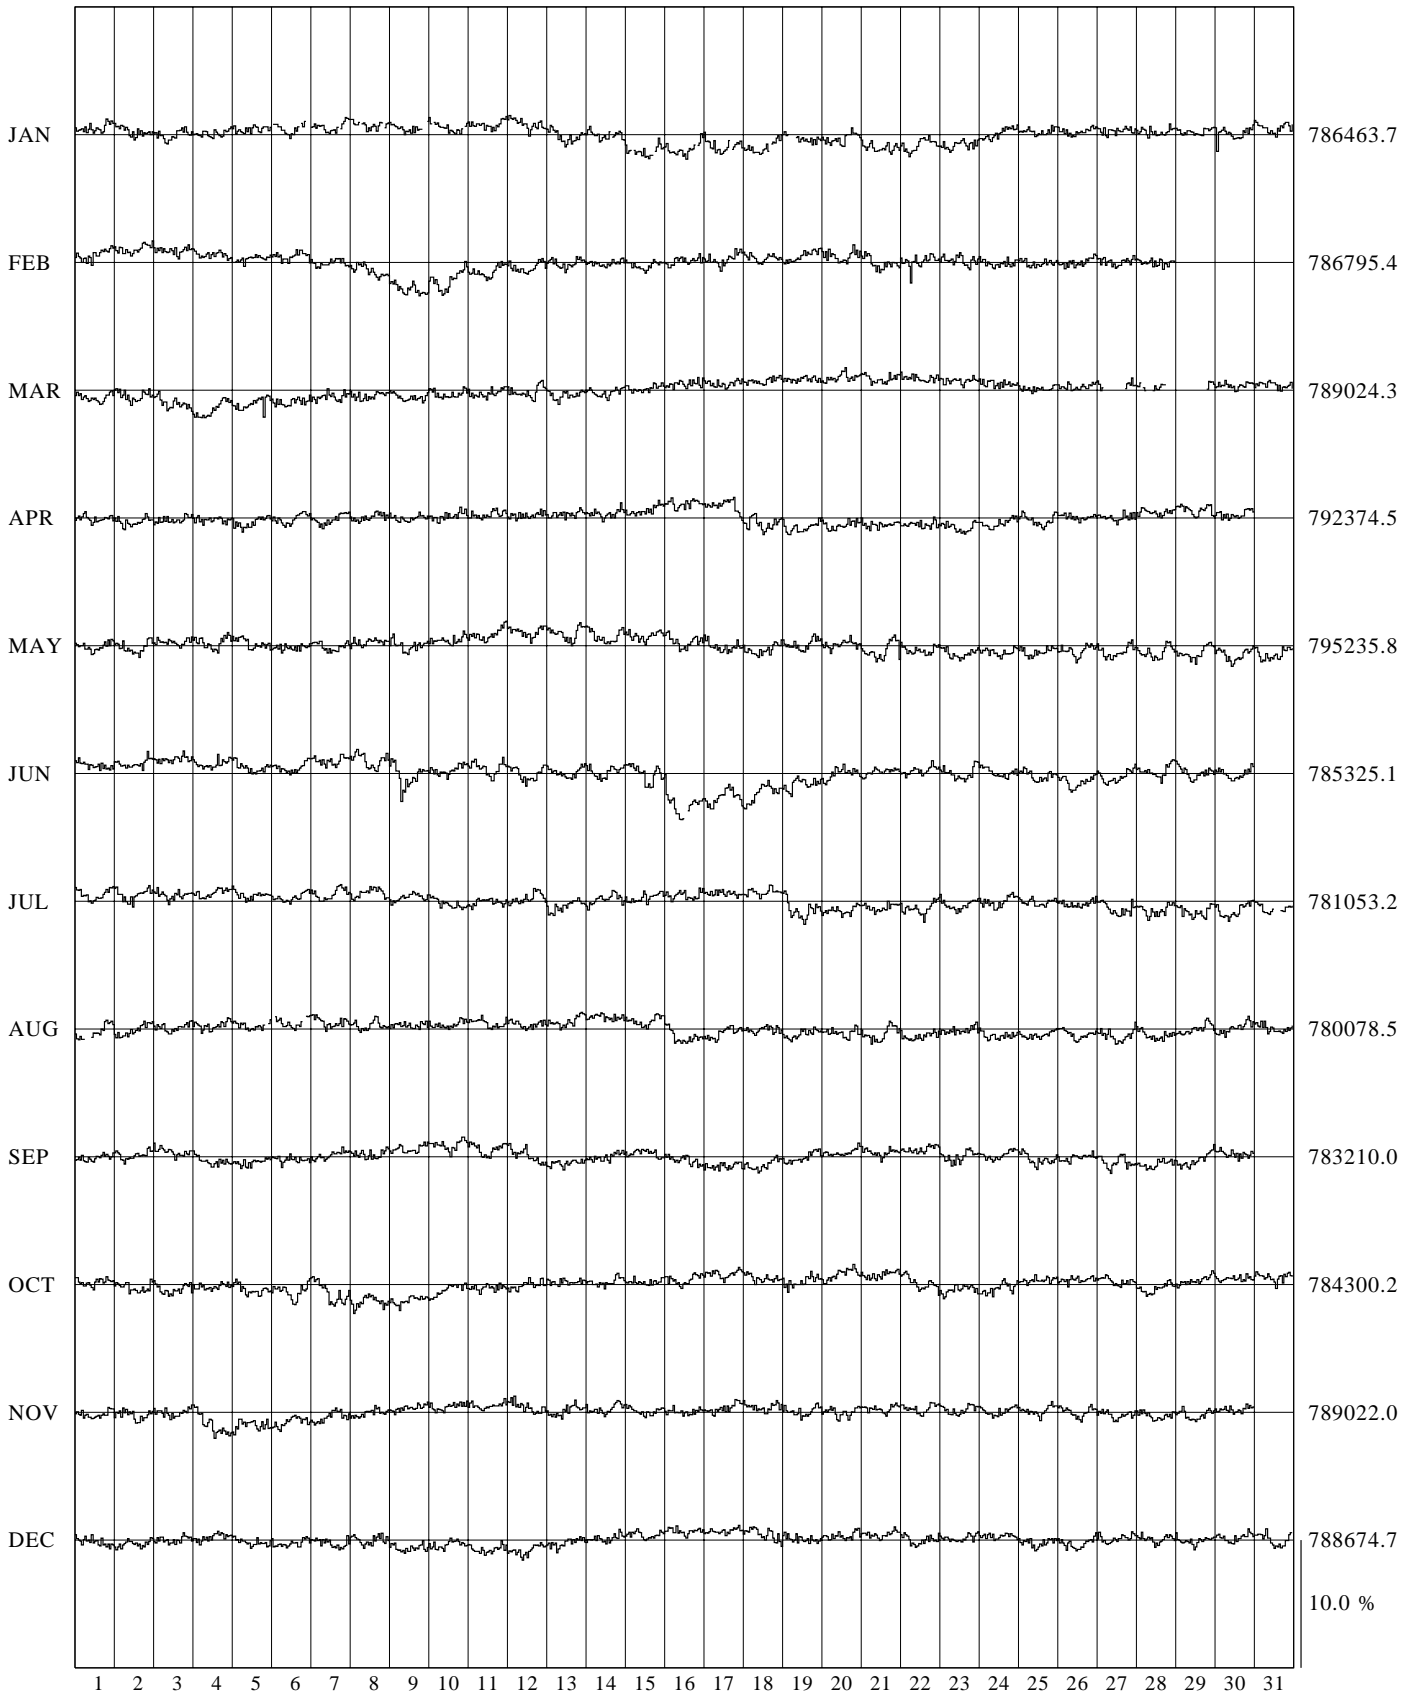

CHURCH N64 PCSA

NEUTRON MONITOR

1965

1 2 3 4 5 6 7 8 9 10 11 12 13 14 15 16 17 18 19 20 21 22 23 24 25 26 27 28 29 30 31 MEAN

10.0 %  
786796.4