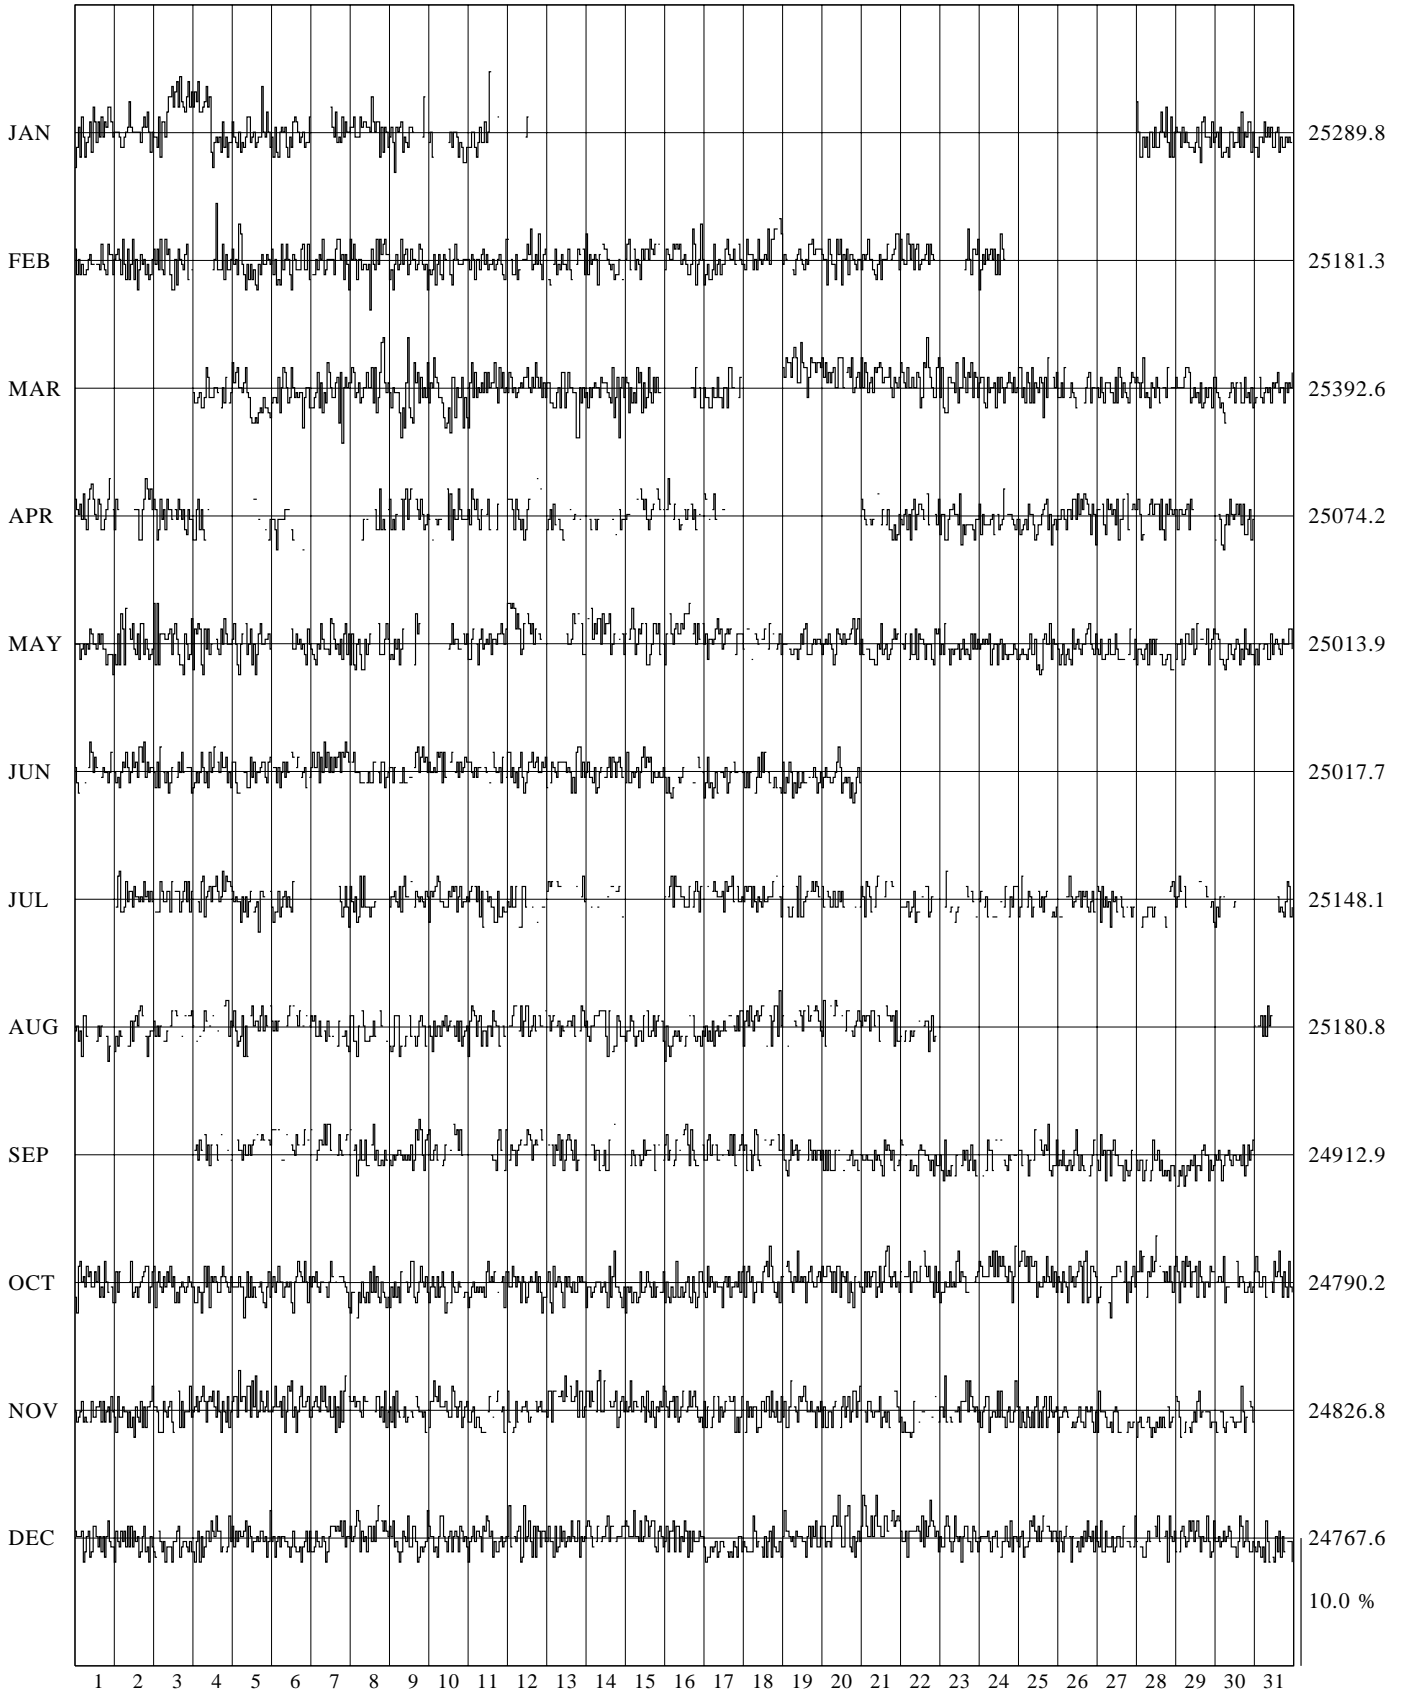

CORDOB N PCSA

NEUTRON MONITOR

1965

1 2 3 4 5 6 7 8 9 10 11 12 13 14 15 16 17 18 19 20 21 22 23 24 25 26 27 28 29 30 31 MEAN

10.0 %
25049.7