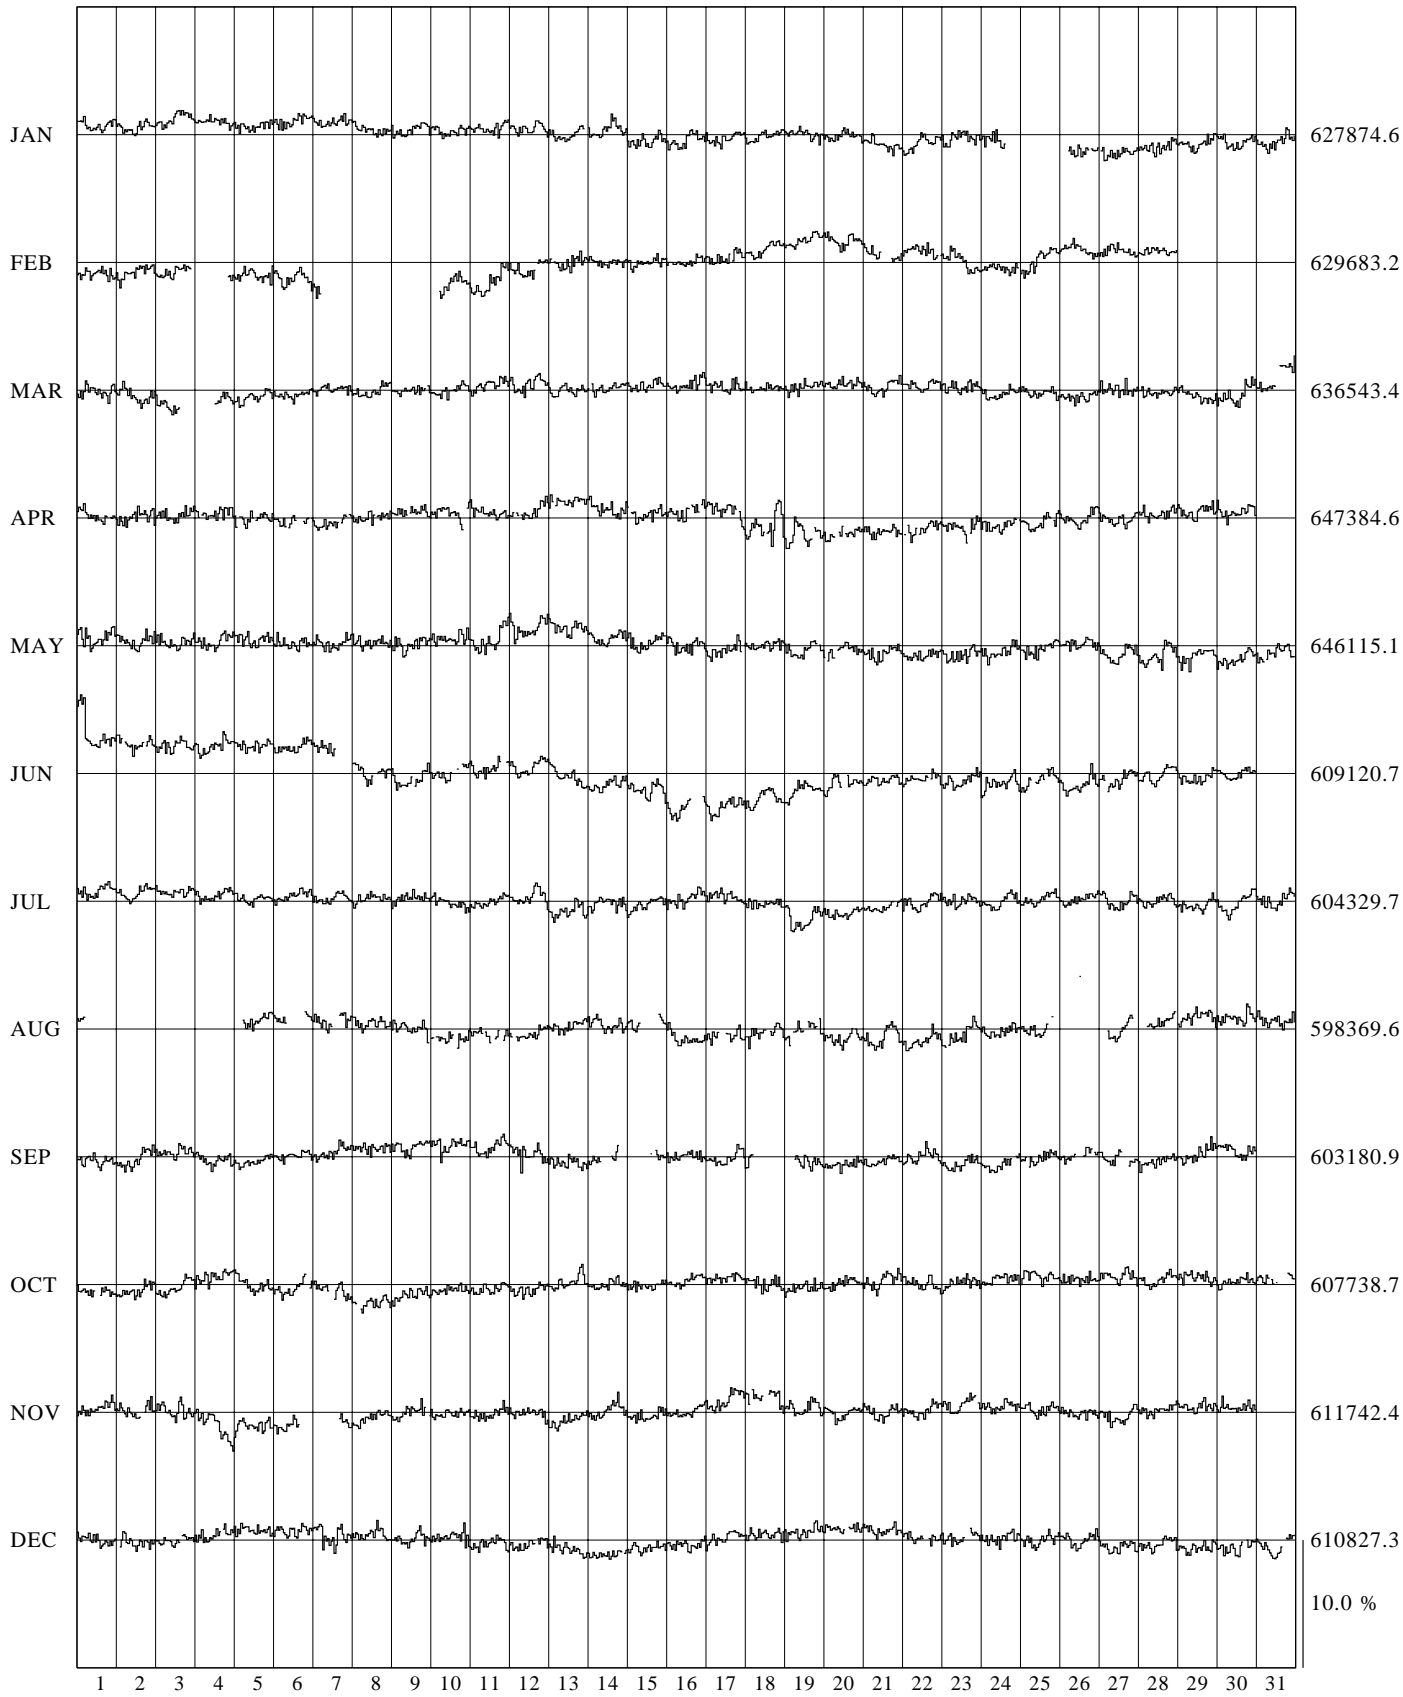

DURHAMN64 PCSA

NEUTRON MONITOR

1965

1 2 3 4 5 6 7 8 9 10 11 12 13 14 15 16 17 18 19 20 21 22 23 24 25 26 27 28 29 30 31 MEAN

619409.2