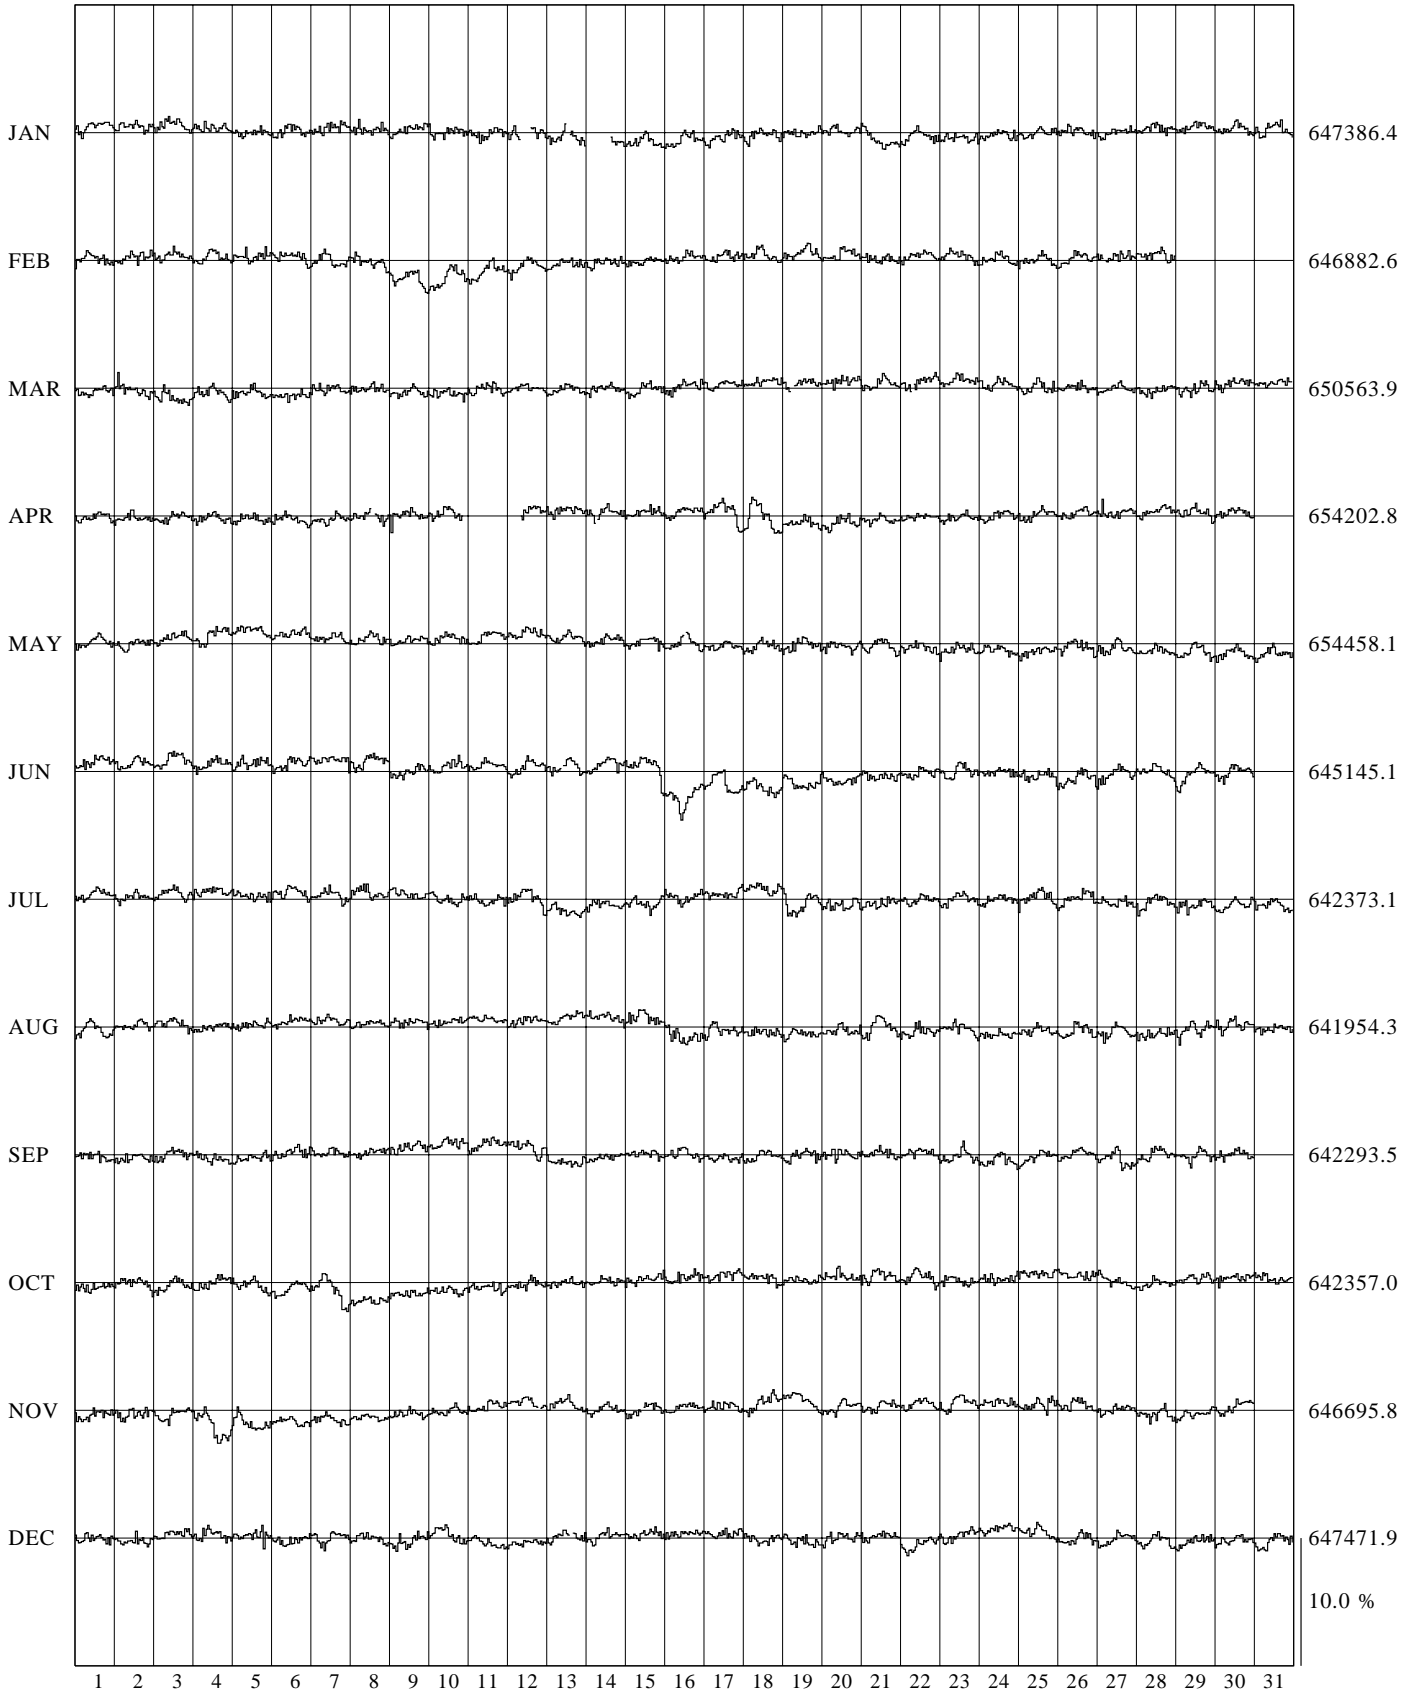

KIEL N64 PCSA NEUTRON MONITOR 1965

1 2 3 4 5 6 7 8 9 10 11 12 13 14 15 16 17 18 19 20 21 22 23 24 25 26 27 28 29 30 31 MEAN

646815.4