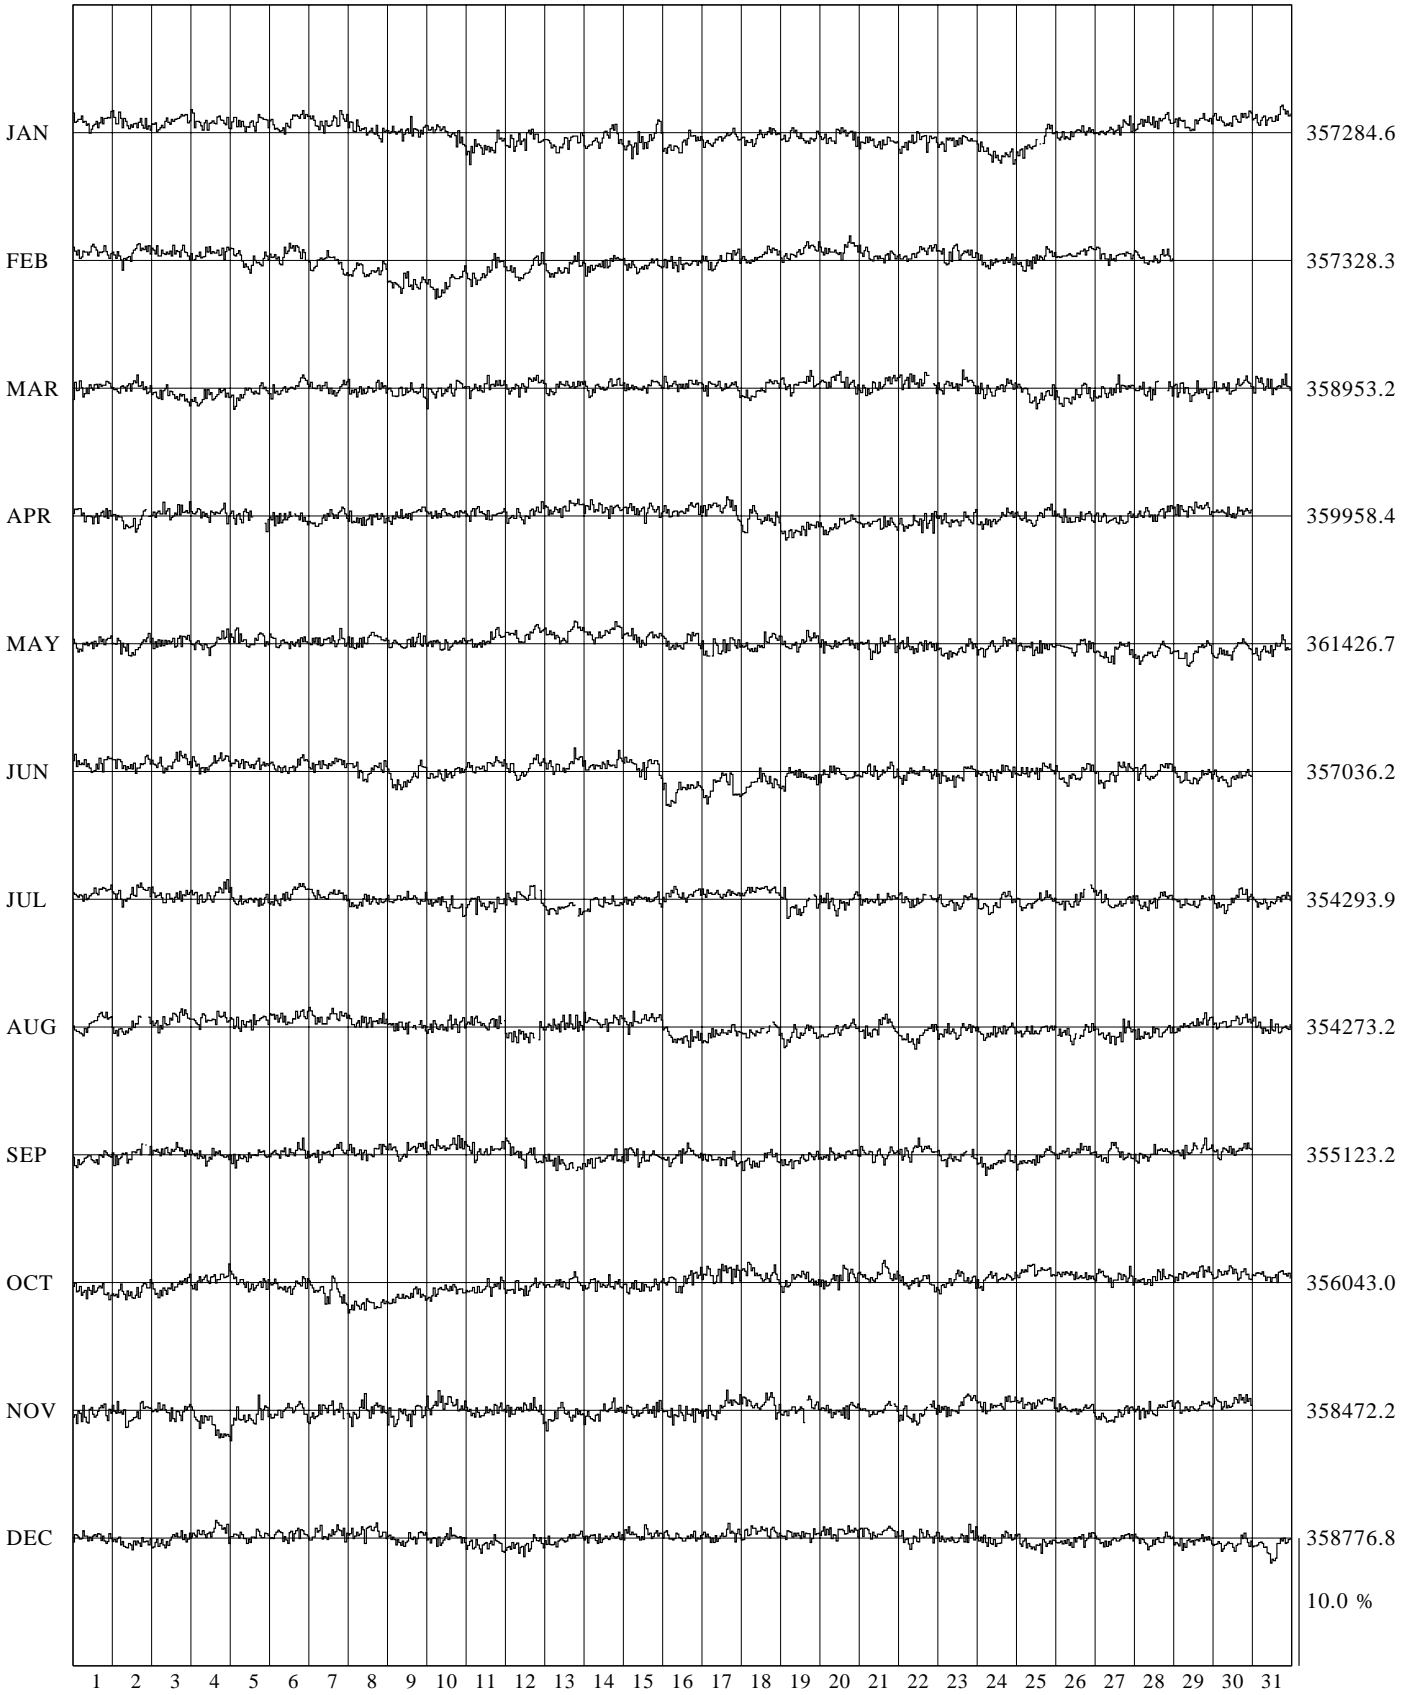

SWARTH N64 PCSA

NEUTRON MONITOR

1965

1 2 3 4 5 6 7 8 9 10 11 12 13 14 15 16 17 18 19 20 21 22 23 24 25 26 27 28 29 30 31 MEAN

357414.1